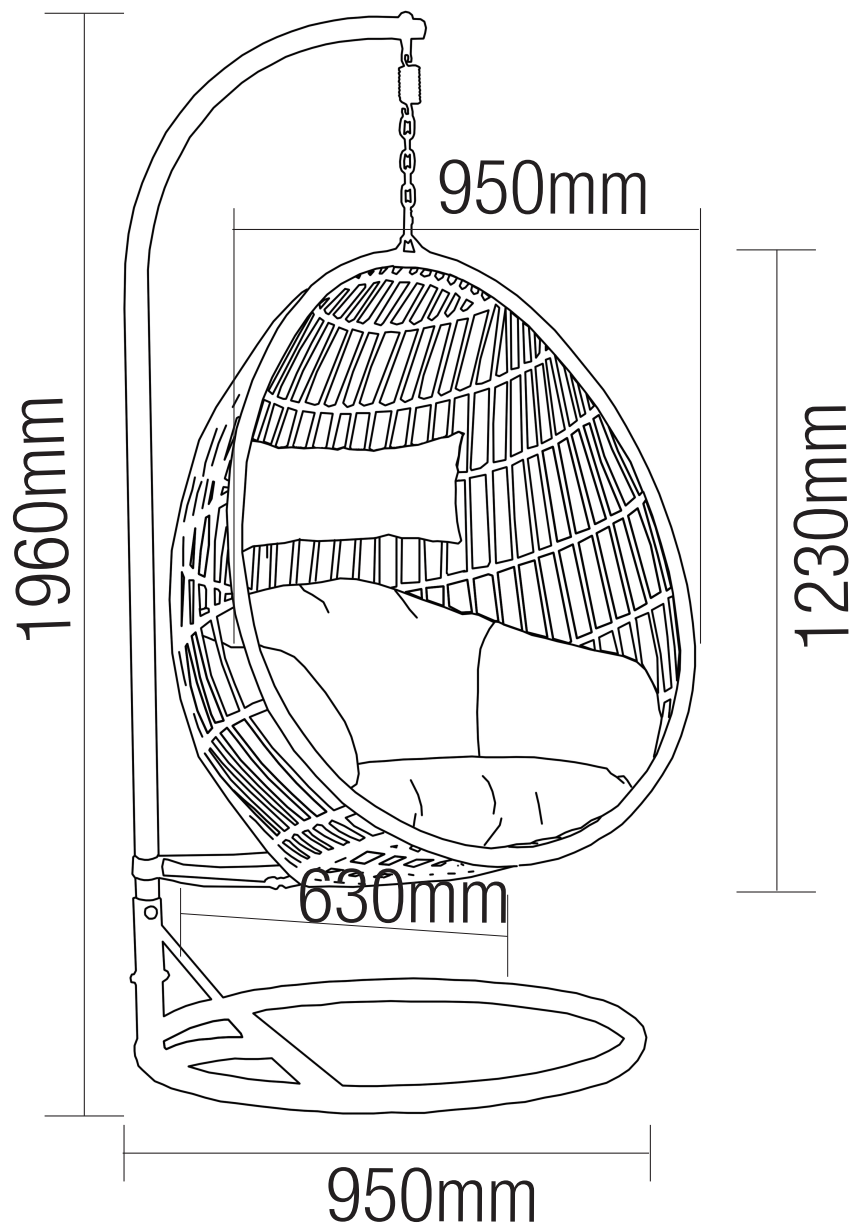

Cosy

Instruction manual
Käyttöohje
Bruksanvisning
Bruksanvisning
Kasutusjuhend

GB
FI
SE
NO
EE

CELLO

CELLO

Assembly Instructions

A		1PC
B		1PC
C		1PC
D		1PC
E		1PC
F		2 PCS
G		4 PCS
H		2 PCS
I		1PC
J		1PC
K		1PC

CELLO

GB Cello Cosy hanging chair's seat is weather proof polyrattan and has a steel frame. Comes with padding. Weight limit 120 kg.

Instructions for maintenance and storage

Clean with water (not with a pressure washer) or using mildly soapy water and a soft cloth/sponge. Indoor storage is recommended during winter.

FI Cello Cosy -riipputuolin istuinosa on säänkestävää polyrottinkia ja teline terästä. Tuote sisältää pehmusteen. Painorajoitus maksimissaan 120 kg.

Hoito- ja säilytysohje

Puhdistus vedellä (ei painepesurilla) tai mietoa saippuavettä ja pehmeää sientä käyttäen. Talvisäilytystä sisätiloissa suositellaan.

SE Cello Cosy hängstols sittdel är av väderbeständig polyrotting och ställning av stål. Dyna ingår. Viktgräns 120 kg. Tänk på att hård gungning kan innebära att belastningen på stativ och bärande delar överskrider den maximala viktgränsen.