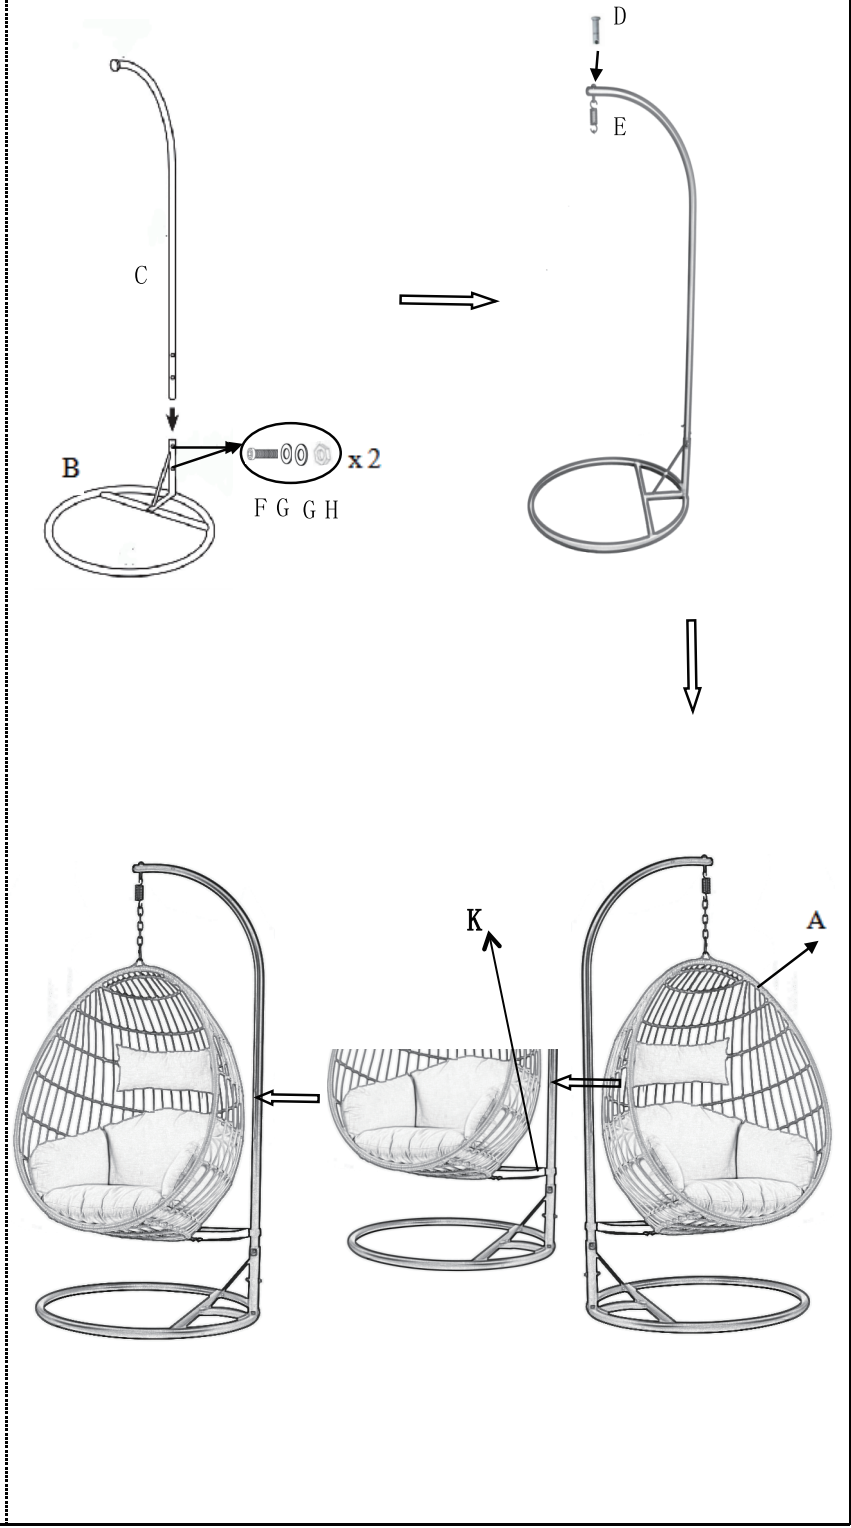

Cosy

Instruction manual
Käyttöohje
Bruksanvisning
Bruksanvisning
Kasutusjuhend

GB
FI
SE
NO
EE

CELLO

CELLO

Assembly Instructions

A		1PC
B		1PC
C		1PC
D		1PC
E		1PC
F		2 PCS
G		4 PCS
H		2 PCS
I		1PC
J		1PC
K		1PC

CELLO

GB Cello Cosy hanging chair's seat is weather proof polyrattan and has a steel frame. Comes with padding. Weight limit 120 kg.

Instructions for maintenance and storage

Clean with water (not with a pressure washer) or using mildly soapy water and a soft cloth/sponge. Indoor storage is recommended during winter.

FI Cello Cosy -riipputuolin istuinosa on säänkestävää polyrottinkia ja teline terästä. Tuote sisältää pehmusteen. Painorajoitus maksimissaan 120 kg.

Hoito- ja säilytysohje

Puhdistus vedellä (ei painepesurilla) tai mietoa saippuavettä ja pehmeää sientä käyttäen. Talvisäilytystä sisätiloissa suositellaan.

SE Cello Cosy hängstols sittdel är av väderbeständig polyrotting och ställning av stål. Dyna ingår. Viktgräns 120 kg. Tänk på att hård gungning kan innebära att belastningen på stativ och bärande delar överskrider den maximala viktgränsen.