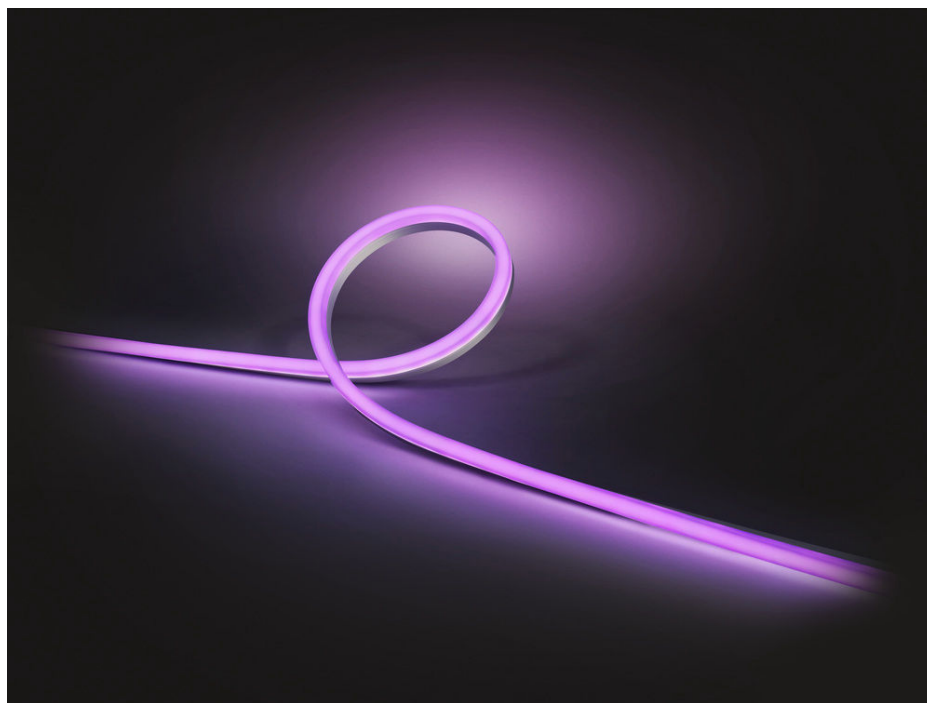

Uendelige muligheter

Gjør utendørsområder mer personlige med en Philips Hue lysrekke til utendørs bruk. Den fleksible LED-remsen gir et perfekt spredt lys, som er ideelt for direkte og indirekte belysning.

Værbestandig lysstripe

Den utendørs lysstripen tåler alle slags værforhold, fra duskregn til mange timers høljregn.

Fleksibel lysstripe

Den helt fleksible, utendørs lysstripen kan formes, bøyes og manipuleres for å skinne stripens lys slik du vil. Skap en svingete bane utenfor hjemmet eller la lyset gå opp en vegg eller kolonne. Med de medfølgende klipsene og skruene kan du installere det hvor som helst.