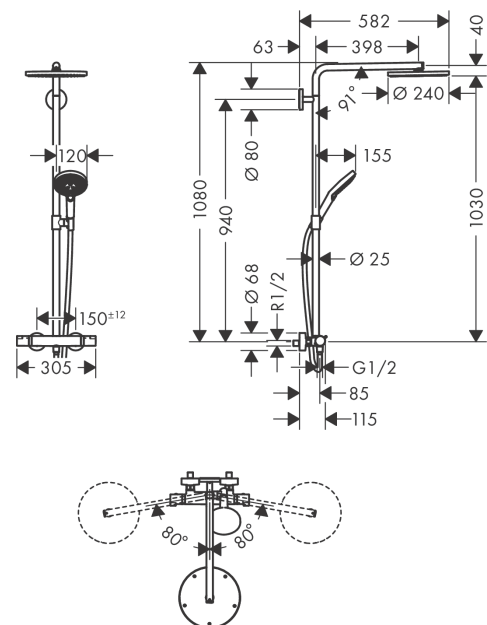

Raindance Select S
Showerpipe 240 1jet PowderRain med termostat
 Overflater: **børstet bronse** Art. nr. : **27633140**

Beskrivelse

Informasjon

- består av: hodedusj, hånddusj, dusjtermostat, dusjslange, glider
- maksimal gjennomstrømningsmengde ved 3 bar: 16 l/min
- dusjhodestørrelse: 240 mm
- stråletype: PowderRain
- gjennomstrømningsmengde PowderRain (ved 3 bar): 16 l/min
- forkrommet stråleskive
- lengde dusjbend: 460 mm
- svingbart dusjbend
- termostat Ecostat Comfort
- sikkerhetssperre ved 40 °C
- justerbar varmtvannsbegrensning
- betjening ved dreiegrep
- monteringsmåte: utenpåliggende installasjon
- tilslutningsstørrelse DN15
- tilslutningsgjenger G ½
- senteravstand 150 mm ± 12 mm
- høydejusterbar hånddusjholder
- stigerør kan forkortes
- ACS 18 ACC LY 877, valide jusqu'au 27.12.2023
- Kiwa UK 1903706
- WRAS 1903308

Teknologi

Sertifikater

kiwa

Produktbilde

Måltegning

Raindance Select S
Showerpipe 240 1jet PowderRain med termostat
 Overflater: **børstet bronse** Art. nr. : **27633140**

Gjennomstrømningsdiagram