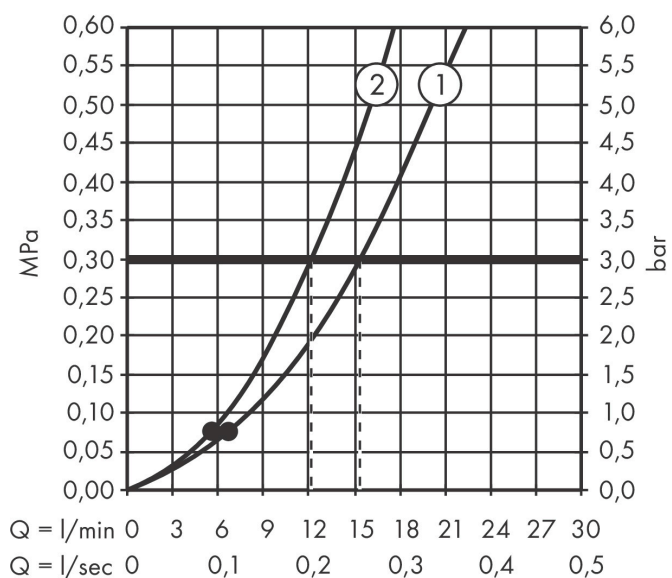

Gjennomstrømningsdiagram

Q = l/min 0 3 6 9 12 15 18 21 24 27 30
Q = l/sec 0 0,1 0,2 0,3 0,4 0,5

1 RainIntenseRain