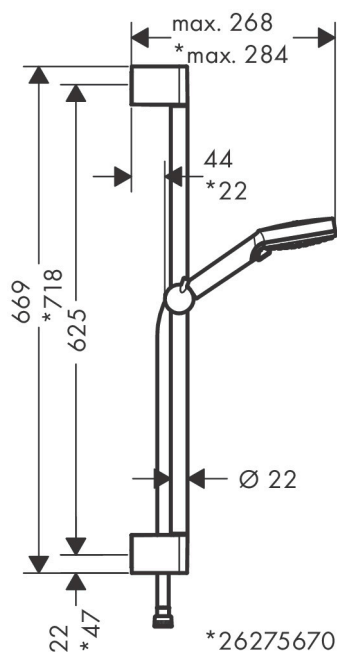

Merke	hansgrohe
Betegnelse	Vernis Blend
Artikkelnummer	26275670
Overflate	Matt sort
Plassering	1

Produktfoto

Teknologi

Egenskaper

- består av: hånddusj, dusjstang, dusjslange, glider
- dusjhodestørrelse: 100 mm
- stråletype: Rain, IntenseRain
- velg dusjstråle med dreibar stråleskive
- dusjholderens vinkel kan justeres med 45°
- maksimal gjennomstrømningsmengde ved 3 bar: 15,2 l/min
- lengde av stigerør: 669 mm
- profil stigerør: rund
- boravstand 625 mm
- veggfester av plast

Tegning