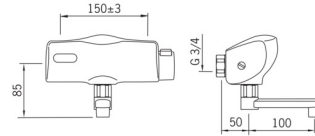

Reserve deler

SP6179

Navn	Kode	NRF
01 Pilotventil	199426V	4204446
02 Membran	199240V	4204448
03 Magnetventil, komplett	199423V	4204447
04 Smussfilter, G3/4, DN20	178375V	4204472
05 Pressostat kassett	199434V	4204437
06 Temperaturreguleringsgrep	169945V	4204439
07 Batteriboks komplett	199438V	4204449
08 Lithium batteri, 2CR5 6 V	198330	4204804
09 Sensor, 6 V	600201V	4202872
10 Tut komplett, L=100	211212	4204596
10 Tut komplett, L=200	211222	4204481
11 Strålesamler, M22x1	199435V	4204482
12 O-ring, 13.6x2.4	469360/10	4204779
13 Styrehylse (10stk), 18/20.6	219595/10	4204744
14 Støttering (10stk)	219563/10	4204742