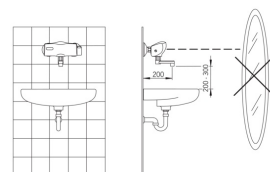

Godkjenninger og Erklæringer

KIWA SE	1647
UN38.3	UN38-3 Maxell 2CR5