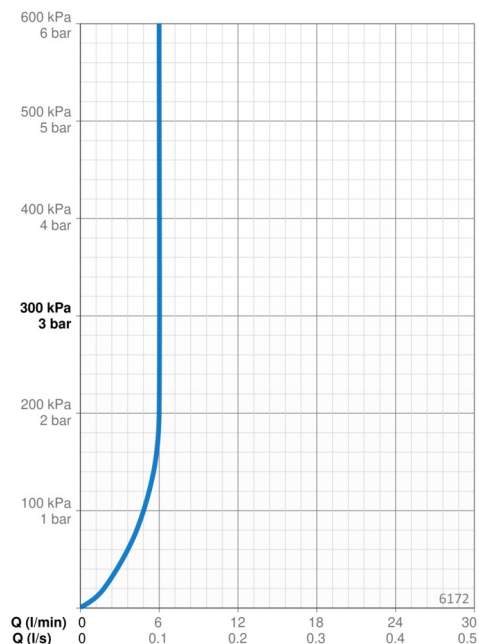

Godkjenninger og Erklæringer

KIWA SE	1647
UN38.3	UN38-3 Maxell 2CR5