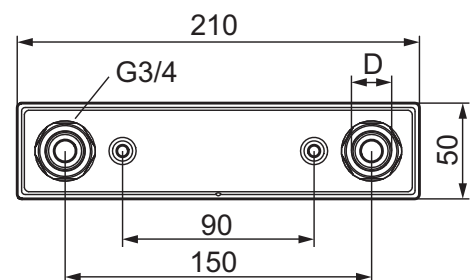

Batterifeste for Cu-rør

- For skjult montering
- Med skruer
- Med veggfetting
- Rørkoblingen blir liggende utenpå veggen
- Med dreneringshull

Utførelse	FMM nr	NRF nr
Krom, D: Ø12	14202120	4303846
krom, D: Ø15	14202160	4303847