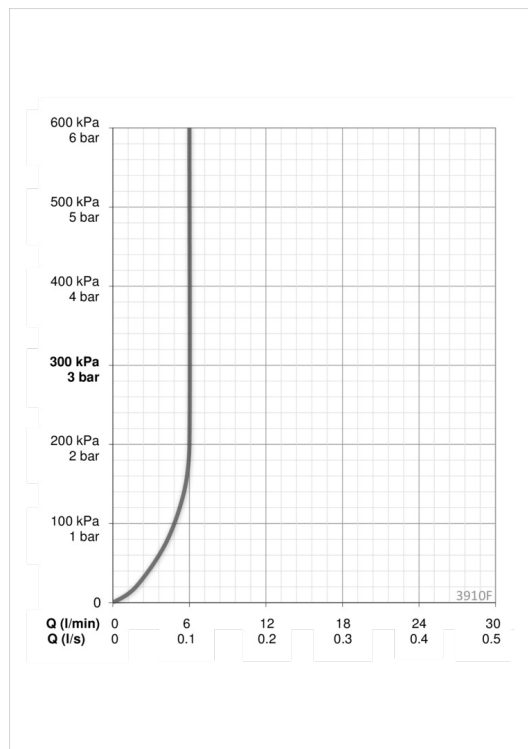

EAN: 6414150077784
NRF: 4200178
static.oras.com/3910F

Servantkran med fast tut. Det er også innebygd alternative begrensninger for vanntemperatur og maksimal vannmengde. Vannmengdebegrenser 6,0 l / min.

F = fleksible slanger

- Washbasin
- Ettgreps
- Benkemontert
- Forkrommet
- Fast tut
- CASCADE® - stråle
- Ettgrephendel, Varmt/kaldt symbol
- Kjedefeste uten kjede
- Temperatur- og mengdebegrensner
- ø 35 mm kassett
- Fleksible slanger
- Raskt installasjonssystem

Teknisk data

Flow attributter

Vannmengde ved 300 kPa (med vannmengdebegrensner)	0.1 l/s
Trykktap (0.1 l/s)	200 kPa

Tekniske egenskaper

Varmtvannsforsyning	max. +80°C
Arbeidstrykk	50 - 1000 kPa
Tilkoblingsstørrelse	G3/8
Projeksjon	103 mm

Bestemmelser

EN Standard	EN 817
Støyklasse	I (ISO 3822) Oras lab.

Typegodkjennelse

KIWA SE	1413