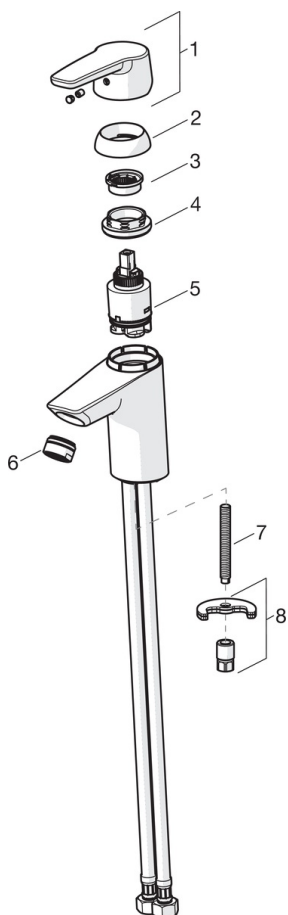

EAN: 6414150077784
 NRF: 4200178
static.oras.com/3910F

Servantkran med fast tut. Det er også innebygd alternative begrensninger for vanntemperatur og maksimal vannmengde. Vannmengdebegrenser 6,0 l / min.

F = fleksible slanger

- Washbasin
- Ettgreps
- Benkemontert
- Forkrommet
- Fast tut
- CASCADE® - stråle
- Ettgrephendel, Varmt/kaldt symbol
- Kjedefeste uten kjede
- Temperatur- og mengdebegrensner
- ø 35 mm kassett
- Fleksible slanger
- Raskt installasjonssystem

Teknisk data

Flow attributter

Vannmengde ved 300 kPa (med vannmengdebegrensner)	0.1 l/s
Trykktap (0.1 l/s)	200 kPa

Tekniske egenskaper

Varmtvannsforsyning	max. +80°C
Arbeidstrykk	50 - 1000 kPa
Tilkoblingsstørrelse	G3/8
Projeksjon	103 mm

Bestemmelser

EN Standard	EN 817
Støyklasse	I (ISO 3822) Oras lab.

Typegodkjennelse

KIWA SE	1413
---------	-------------

Reserve deler

SP3910F

Navn	Kode	NRF
01 Hjelpehendel	201078	4205008
01 Hendel	1000801V	4205238
02 Dekkring	601967V	4205171
03 Sperrehylse	601973V	4205174
04 Festemutter for kassett, M40x1, SW30	601968V	4205172
05 Kassett	601969V	4205173
06 Strålesamler, M24x1, -102	601255V	4205405
06 Strålesamler, M24x1, -105	601166V	4202935
06 Strålesamler, M24x1, 6 l/min	601974V	4205099
06 Strålesamler, M24x1, -104	601434V	4205424
07 Pinneskrue, M8x1, L=140	601970V	4205097
08 Kranfeste komplett	601985V	4205101