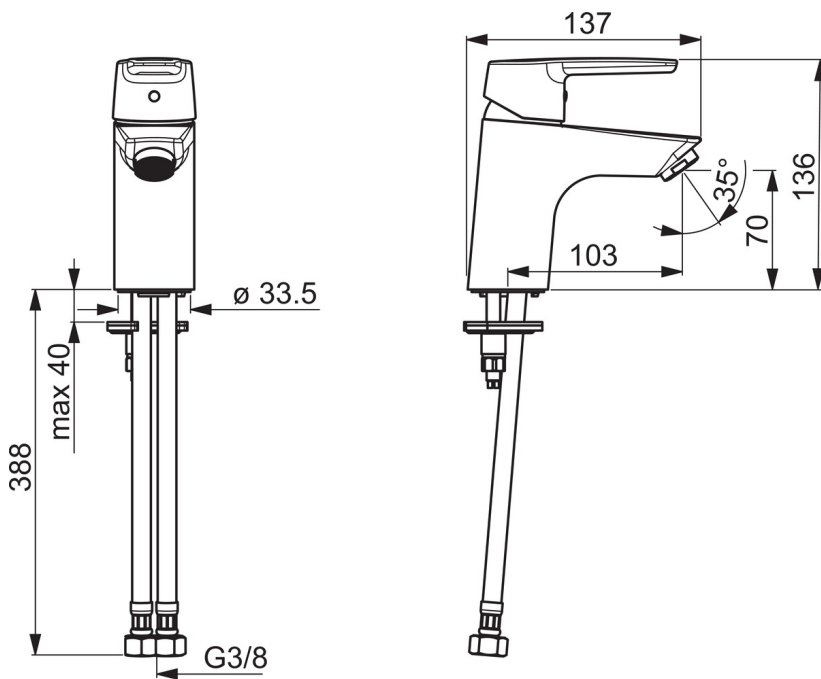

EAN: 6414150077784
 NRF: 4200178
static.oras.com/3910F

Servantkran med fast tut. Det er også innebygd alternative begrensninger for vanntemperatur og maksimal vannmengde. Vannmengdebegrenser 6,0 l / min.

F = fleksible slanger

- Washbasin
- Ettgreps
- Benkemontert
- Forkrommet
- Fast tut
- CASCADE® - stråle
- Ettgrephendel, Varmt/kaldt symbol
- Kjedefeste uten kjede
- Temperatur- og mengdebegrensner
- ø 35 mm kassett
- Fleksible slanger
- Raskt installasjonssystem

Teknisk data

Flow attributter

Vannmengde ved 300 kPa (med vannmengdebegrensner)	0.1 l/s
Trykktap (0.1 l/s)	200 kPa

Tekniske egenskaper

Varmtvannsforsyning	max. +80°C
Arbeidstrykk	50 - 1000 kPa
Tilkoblingsstørrelse	G3/8
Projeksjon	103 mm

Bestemmelser

EN Standard	EN 817
Støyklasse	I (ISO 3822) Oras lab.

Typegodkjennelse

KIWA SE	1413
---------	-------------

Reserve deler

SP3910F

Navn	Kode	NRF
01 Hjelpehendel	201078	4205008
01 Hendel	1000801V	4205238
02 Dekkring	601967V	4205171
03 Sperrehylse	601973V	4205174
04 Festemutter for kassett, M40x1, SW30	601968V	4205172
05 Kassett	601969V	4205173
06 Strålesamler, M24x1, -102	601255V	4205405
06 Strålesamler, M24x1, -105	601166V	4202935
06 Strålesamler, M24x1, 6 l/min	601974V	4205099
06 Strålesamler, M24x1, -104	601434V	4205424
07 Pinneskrue, M8x1, L=140	601970V	4205097
08 Kranfeste komplett	601985V	4205101