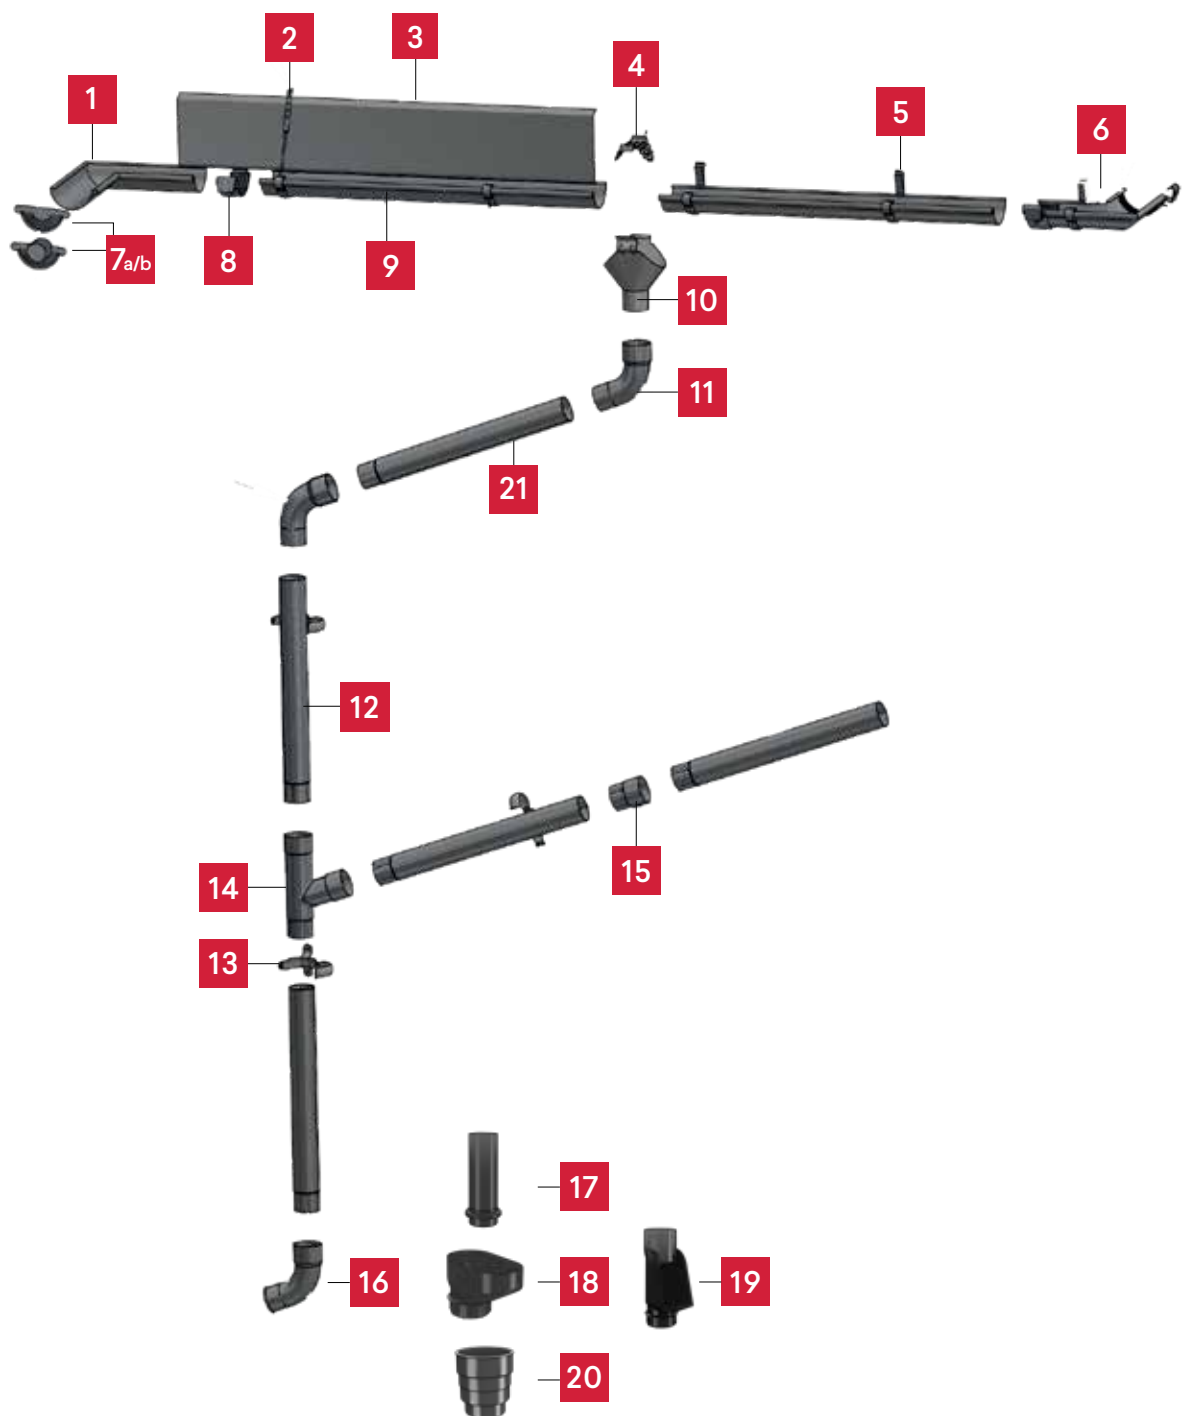

Se egne produktdatablad for materialene og monteringsanimasjon- og anvisning: www.isola.no

Monteringsvideo
[YouTube.com/isolanorge](https://www.youtube.com/isolanorge)

- 1. Innvendig vinkel 2. Overligger 3. Takfotbeslag 4. Løvrisk 5. Rennekrok 6. Utvendig vinkel
- 7. a/b Endelokk/ Endestykke m/stuss 8. Renneskjøl 9. Takrenne 10. Tappestykke 11. Bend 12. Nedløpsrør
- 13. Nedløpsklammer 14. Grenrør 15. Skjøtestykke 16. Utkaster 17. Brønnkrage stål 75 mm 18. Løvtrakt universal 19. Løvtrakt selvrensende 20. Muffe til løvtrakt 21. Mellomstykke