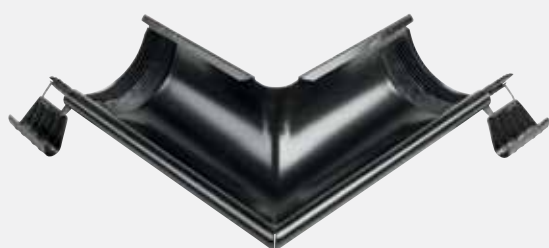

Stål

SORTIMENT OG TILBEHØR

Isola Ståltakrenner leveres i størrelse 125 mm (sort, hvit og silver) og i 150 mm i sort. Komplette tilbehør.

Materiale

Isola Ståltakrenner og komponenter er produsert av varmforsinket høyfast stål. Prelakkerte stålmaterialer sørger for overflater som holder på fargen og har fremragende egenskaper mot korrosjon over lang tid.

For å sikre langvarig motstandskraft mot rust er stålplatene galvanisert med 275 g zink pr. m². Det galvaniserte belegget reparerer seg naturlig ved at enhver skrape eller rift raskt forsegles av zink-ioner som automatisk forflytter seg for å gi skadestedet nytt belegg. Stål er et velegnet materiale for takrennesystemer. Det er sterkt og holdbart, men har forholdsvis lav vekt for å være letthåndterlig. Andre metaller og plast beveger seg mer i temperaturendringer og kan derfor gi utfordringer ved montering og funksjon over tid.

Temperaturendringer fører ofte til store materialbevegelser. Dette kan gi sprekker og lekkasjer i takrennene. Isola Ståltakrenne har en ubetydelig utvidelse sammenlignet med takrenner av andre materialer. Dette gjør takrennen spesielt velegnet for et tøft norsk klima med mye skiftende vær.

Klima

Isola Ståltakrenne er velegnet for norsk klima og tåler de største utfordringer. Saltholdig luft i kystområder kan øke risikoen for korrosjon og i enkelte tilfeller redusere takrennesystemets levetid noe.

Oppbevaring

Takrenner og nedløpsrør blir levert i plastemballasje og deler leveres i kartonger. Håndter og lagre disse slik at produktene ikke skades.

Garanti

Vi gir 20 års garanti på våre ståltakrenner.

Norskprodusert

Isola har levert norskproduserte takrenner til markedet i mer enn 45 år. Kontinuerlig produktutvikling, kombinert med materialvalg for norske forhold gir et topp resultat.