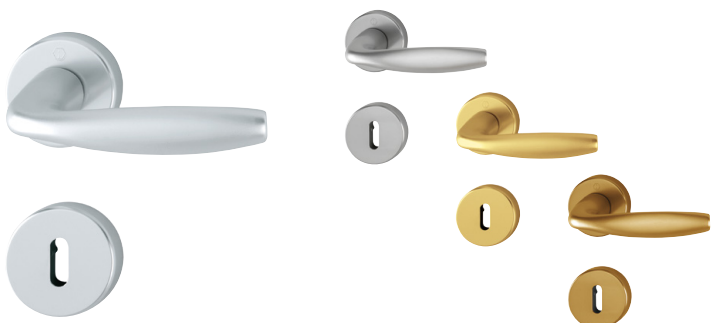

### **#smart**

Dørvrider med Quick Fit, som forenkler monteringen – enkel og rask montering uten synlige skruer. Integret smart låsvrider for skyvedører.

## MARSEILLE

Dørvrider Silver  
 Dørvrider Stainless  
 Dørvrider Gold  
 Dørvrider Bronze  
 Toalettvrider Silver  
 Toalettvrider Stainless  
 Toalettvrider Gold  
 Toalettvrider Bronze

53066103  
 53066137  
 53066118  
 53066122  
 53066141  
 53066175  
 53066156  
 53066160

## STOCKHOLM

Dørvrider Silver  
 Dørvrider Stainless  
 Dørvrider Gold  
 Dørvrider Bronze  
 Toalettvrider Silver  
 Toalettvrider Stainless  
 Toalettvrider Gold  
 Toalettvrider Bronze

53064692  
 53064722  
 53064703  
 53064718  
 53064737  
 53064760  
 53064741  
 53064756