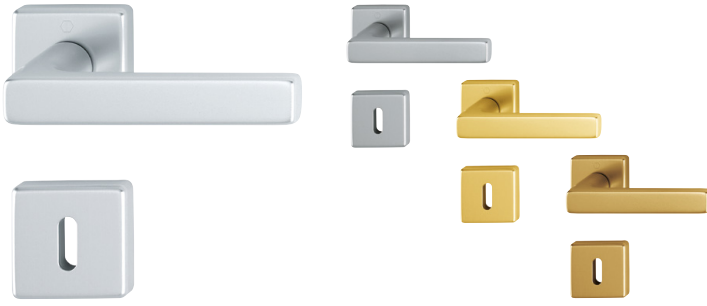

DALLAS

Dørvrider Silver
Dørvrider Stainless
Dørvrider Gold
Dørvrider Bronze
Toalettvrider Silver
Toalettvrider Stainless
Toalettvrider Gold
Toalettvrider Bronze

53064495
53064525
53064506
53064514
53064552
53064582
53064563
53064578

MARSEILLE

Dørvrider Silver
Dørvrider Stainless
Dørvrider Gold
Dørvrider Bronze
Toalettvrider Silver
Toalettvrider Stainless
Toalettvrider Gold
Toalettvrider Bronze

53066103
53066137
53066118
53066122
53066141
53066175
53066156
53066160

STOCKHOLM

Dørvrider Silver
Dørvrider Stainless
Dørvrider Gold
Dørvrider Bronze
Toalettvrider Silver
Toalettvrider Stainless
Toalettvrider Gold
Toalettvrider Bronze

53064692
53064722
53064703
53064718
53064737
53064760
53064741
53064756

NEW YORK

Dørvrider Silver
Dørvrider Stainless
Dørvrider Gold
Dørvrider Bronze
Toalettvrider Silver
Toalettvrider Stainless
Toalettvrider Gold
Toalettvrider Bronze

53065475
53065505
53065486
53065494
53065513
53065543
53065524
53065532