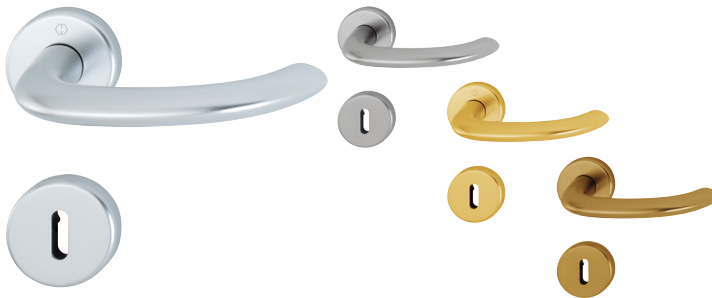

DALLAS

Dørvrider Silver
Dørvrider Stainless
Dørvrider Gold
Dørvrider Bronze
Toalettvrider Silver
Toalettvrider Stainless
Toalettvrider Gold
Toalettvrider Bronze

53064495
53064525
53064506
53064514
53064552
53064582
53064563
53064578