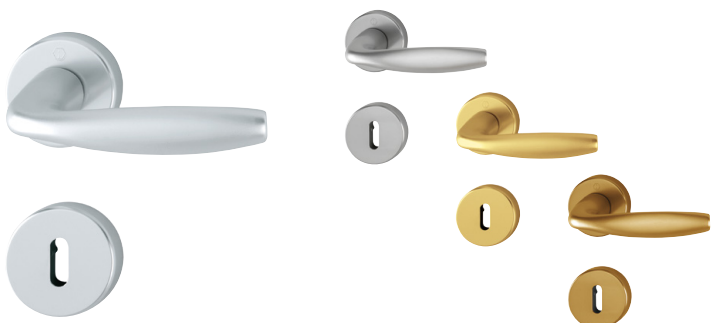

STOCKHOLM

Dørvrider Silver
Dørvrider Stainless
Dørvrider Gold
Dørvrider Bronze
Toalettvrider Silver
Toalettvrider Stainless
Toalettvrider Gold
Toalettvrider Bronze

53064692
53064722
53064703
53064718
53064737
53064760
53064741
53064756