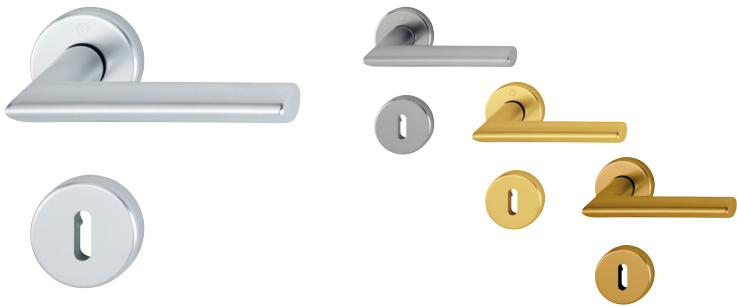

MARSEILLE

Dørvrider Silver
Dørvrider Stainless
Dørvrider Gold
Dørvrider Bronze
Toalettvrider Silver
Toalettvrider Stainless
Toalettvrider Gold
Toalettvrider Bronze

53066103
53066137
53066118
53066122
53066141
53066175
53066156
53066160