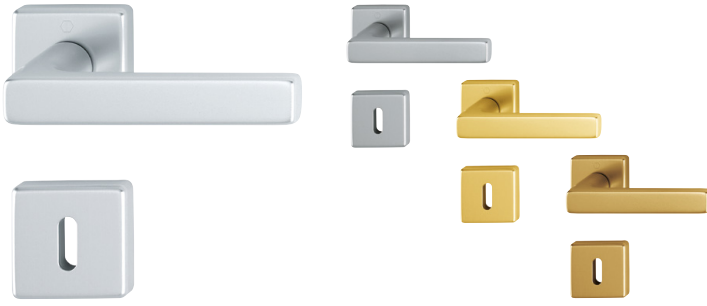

### **#design**

Konsept med fokus på stil, overflate og materialvalg der man velger utseende som matcher alle dørprodukter – både innerdører og skyvedører. Produktserien finnes i stainless nyanse, gold nyanse, silver nyanse og bronze nyanse. Vi gir deg hele 10 års garanti.

### **#smart**

Dørvrider med Quick Fit, som forenkler monteringen – enkel og rask montering uten synlige skruer. Integret smart låsvrider for skyvedører.