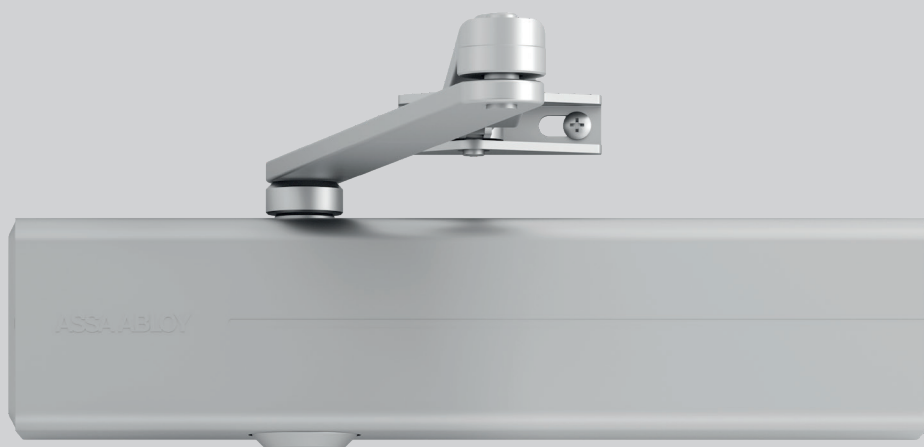

Dörrstängare

Användningsområde

ASSA ABLOY DC300-serien passar för alla typer av ytter-, inner- och branddörrar där en säker och kontrollerbar stängning erfordras.

Funktion

Dörrstängarhuset är tillverkat i gjuten aluminium. DC300 är en tryckfjäderdörrstängare med högklassig hydraulolja och temperaturkompenserande ventiler.

Egenskaper

- Justerbar fjäderkraft 3-6 EN
- Max. dörrbredd 1 400 mm
- Kan monteras på dörrblad och karm
- Justerbar stängnings- och tillslagshastighet med ventil
- Axel justerbar 14 mm i höjddled
- Öppningsbroms justerbar från 75° standard
- Tidsfördröjd stängning mellan 180° – 70° tillval
- Övertrycksventil för att skydda dörrstängaren
- Temperaturkompenserande ventiler
- Mått: längd 260 mm, höjd 60 mm, djup 47 mm
- Färger: silver, vit, svart och brun. Kan erhållas i NCS och RAL.
- Lätt att montera med smal fastsättning av dörrstängarhuset och justerbar axel
- EN 1154
- CE-kontrollerad och godkänd

Dörrstängare

Dörrstängarhus

DC300 storlek 2-6 EN justerbart
DC310 storlek 2-6 EN justerbart med tidsfördröjning
Max dörrbredd 1 400 mm (2-6)
Tillslags- och stängningshastighet, öppningsbroms och tidsfördröjning justerbara med ventiler.
Öppningsbroms (ÖB) tidsfördröjning
Axel justerbar 14 mm i höjddled