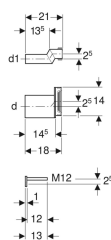

Geberit klosetttilslutning, med festemateriale, eksentrisk

Eksempelbilde

Bruksformål

- For vegghengte toaletter
- For utligning av målavvik opptil 25 mm
- Ikke egnet for Geberit AquaClean 8000 / 8000plus
- Ikke egnet for Geberit AquaClean Mera

- Ikke egnet for Geberit AquaClean Sela
- Egner seg ikke for kompakt-toalette
- Egner seg ikke for Geberit ONE toaletter

Tekniske data

Materiale | PE-HD

Leveringsomfang

- Spylør med pakningsring, av PE-HD
- Avløpsmansjett, av PE-HD
- 2 dekkapper
- Monteringsmaterieill

Art. nr.	NRF nr.	d, ø	d1, ø
405.012.00.1	6166598	110 mm	45 mm
405.116.00.1	6166597	90 mm	45 mm