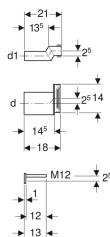

## Geberit klosetttilslutning, med festemateriale, eksentrisk

### Bruksformål

- For vegghengte toaletter
- For utligning av målavvik opptil 25 mm
- Ikke egnet for Geberit AquaClean 8000 / 8000plus
- Ikke egnet for Geberit AquaClean Mera

- Ikke egnet for Geberit AquaClean Sela
- Egner seg ikke for kompakt-toalette
- Egner seg ikke for Geberit ONE toaletter

### Leveringsomfang

- Spylør med pakningsring, av PE-HD
- Avløpsmansjett, av PE-HD
- 2 dekkapper
- Monteringsmaterieill

Art. nr.	NRF nr.	d, ø	d1, ø
405.012.00.1	6166598	110 mm	45 mm
405.116.00.1	6166597	90 mm	45 mm