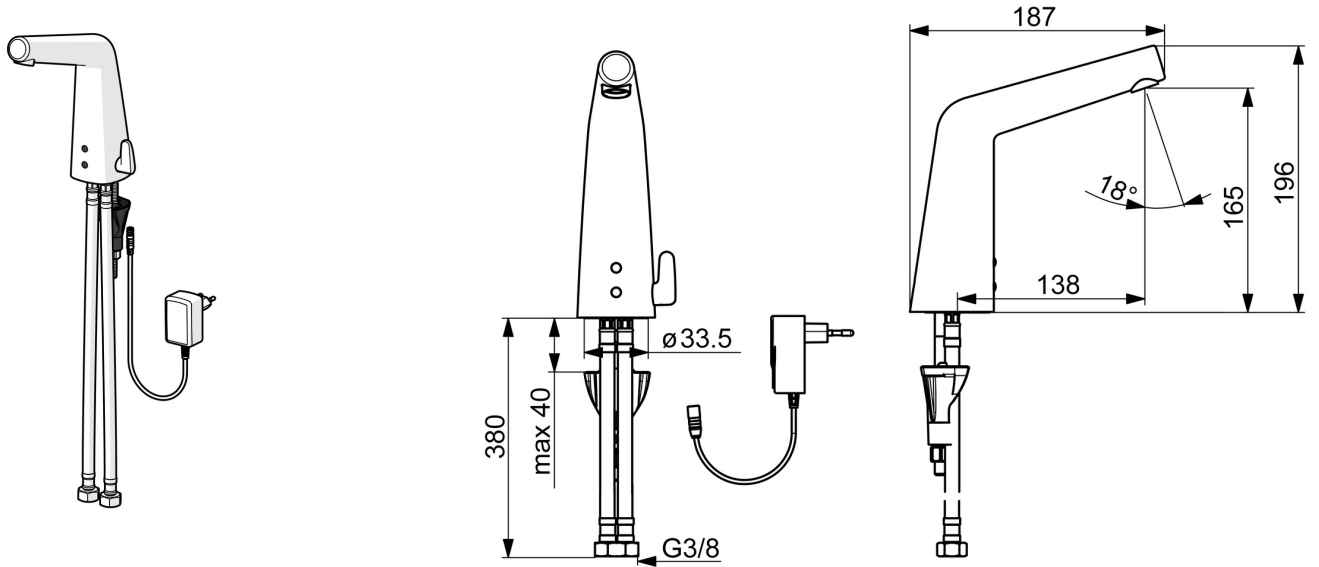

Reserve deler