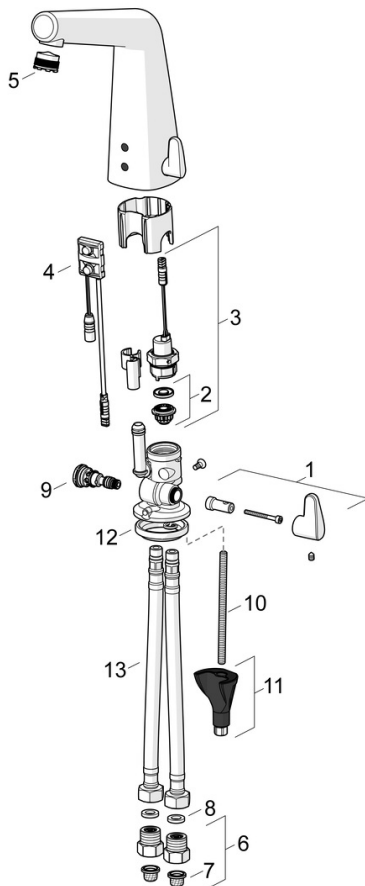

Reserve deler

SP3016FT

Navn	Kode	NRF
01	Temperaturreguleringsgrep	1002424V 4205304
02	Membran for pilotventil	1006500V
02	Membran m/støttering Utgått	199205V 4204493
03	Magnetventil, komplett, 6 V	199206V 4204494
04	Sensor, 6/9/12 V, Bluetooth	1001424V 4205256
05	Strålesamler og verktøy, M18.5x1	601901V 4205143
06	Filter/Tilbakeslagsventil	198473/2 4204865
07	Smussfilter	199257/2 4204497
08	Pakning, 8x14.3x2	600705/10 4204415
09	Temperaturreguleringsdel	199201V 4204407
10	Pinneskrue, M8x1, L=130	1000780V 4205235
11	Kranfeste komplett	602610V 4205225
12	Underlagsskive	1002371V 4205303
13	Fleksible slanger, L=400, G3/8-M10x1	1002311/2 4205299
N.I.	Sperrehylse	601061V 4202926