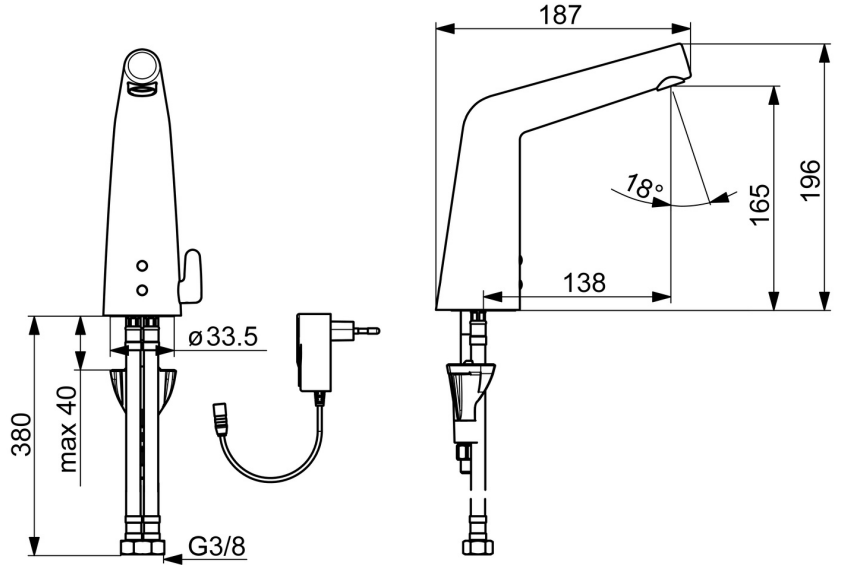

Reserve deler

SP3016FT

Navn	Kode	NRF
01	Temperaturreguleringsgrep	1002424V 4205304
02	Membran for pilotventil	1006500V
02	Membran m/støttering Utgått	199205V 4204493
03	Magnetventil, komplett, 6 V	199206V 4204494
04	Sensor, 6/9/12 V, Bluetooth	1001424V 4205256
05	Strålesamler og verktøy, M18.5x1	601901V 4205143
06	Filter/Tilbakeslagsventil	198473/2 4204865
07	Smussfilter	199257/2 4204497
08	Pakning, 8x14.3x2	600705/10 4204415
09	Temperaturreguleringsdel	199201V 4204407
10	Pinneskrue, M8x1, L=130	1000780V 4205235
11	Kranfeste komplett	602610V 4205225
12	Underlagsskive	1002371V 4205303
13	Fleksible slanger, L=400, G3/8-M10x1	1002311/2 4205299
N.I.	Sperrehylse	601061V 4202926