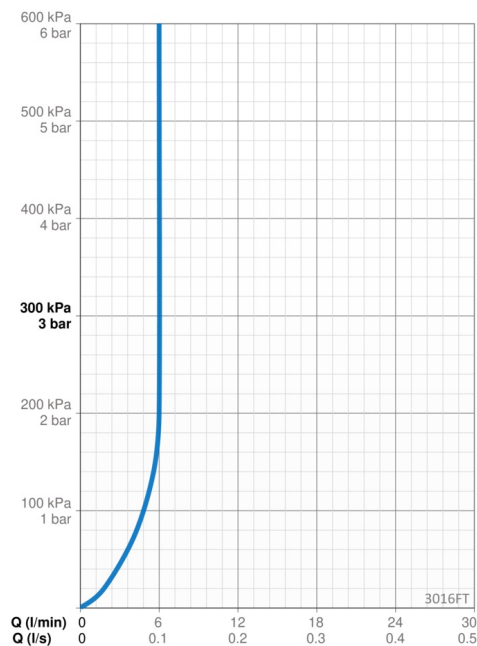

Godkjenninger og Erklæringer

STF Sertifikat	EUF129-19004498-TH2
KIWA SE	1606