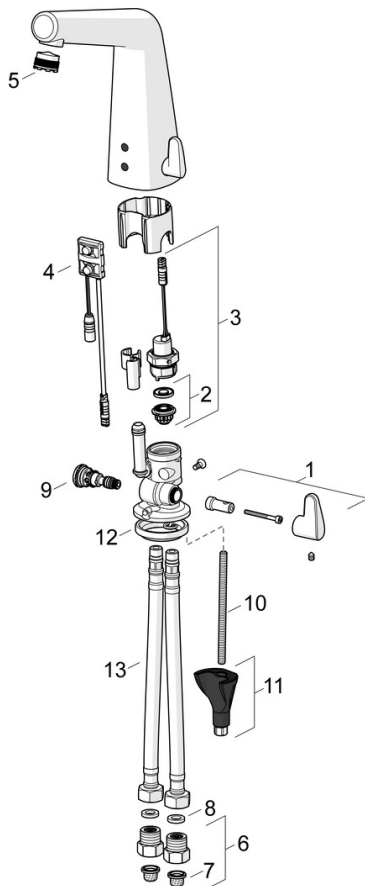

F = fleksible slanger

Elektrisk tilkobling via adapter 230/9 V (stikkontakt) som følger med.

Alternativt kan man koble inntil 5 kraner på omformer 199275, NRF 4204418.

- Servant
- Berøringsfri, Omformer for stikkontakt, Bluetooth®
- Benkmontert
- Forkrommet
- Fast tut
- Temperaturreguleringshendel
- Justerbar varmtvannsbegrenser (ettermonterbar)
- Mixing valve, Tilbakeslagsventil, Smussfilter
- Infrarød autofokus sensor, Magnetventil, Omformer inkludert
- Fleksible slanger
- 3S Installasjon, Justerbare innstillinger via App (Bluetooth)

Teknisk data

Flow attributter

Vannmengde ved 300 kPa (med vannmengdebegrenser)	0.1 l/s
Trykk (0.1 l/s)	200 kPa

Tekniske egenskaper

Varmtvannsforsyning	max. +70°C
Arbeidstrykk	100 - 1000 kPa
Tilkoblingsstørrelse	G3/8
Projeksjon	138 mm
Tilbakeslagssikring (EN1717)	AA
Materiale	brass

Reserve deler

SP3016FT

Navn	Kode	NRF
01	Temperaturreguleringsgrep	1002424V 4205304
02	Membran for pilotventil	1006500V
02	Membran m/støttering Utgått	199205V 4204493
03	Magnetventil, komplett, 6 V	199206V 4204494
04	Sensor, 6/9/12 V, Bluetooth	1001424V 4205256
05	Strålesamler og verktøy, M18.5x1	601901V 4205143
06	Filter/Tilbakeslagsventil	198473/2 4204865
07	Smussfilter	199257/2 4204497
08	Pakning, 8x14.3x2	600705/10 4204415
09	Temperaturreguleringsdel	199201V 4204407
10	Pinneskrue, M8x1, L=130	1000780V 4205235
11	Kranfeste komplett	602610V 4205225
12	Underlagsskive	1002371V 4205303
13	Fleksible slanger, L=400, G3/8-M10x1	1002311/2 4205299
N.I.	Sperrehylse	601061V 4202926