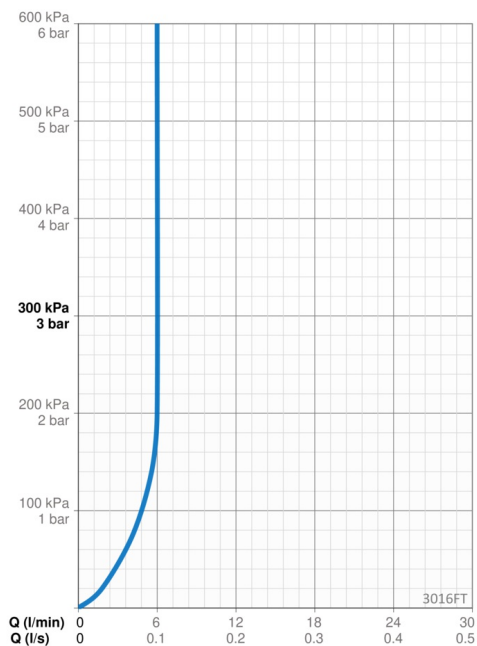

Godkjenninger og Erklæringer

STF Sertifikat	EUF129-19004498-TH2
KIWA SE	1606