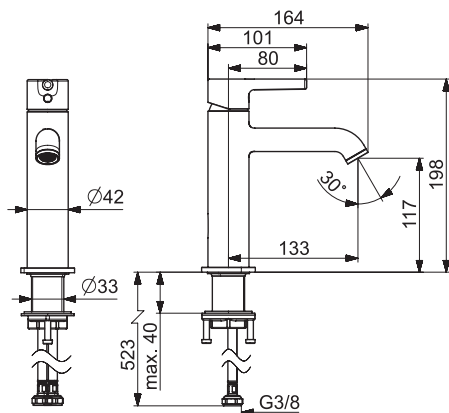

2605FH/FHS

EN 817
50 - 1000 kPa
0.1 l/s (300 kPa w/Controller)
max. +70°C