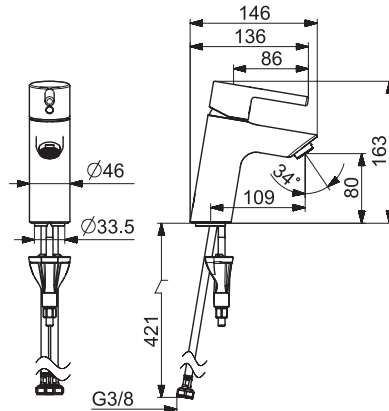

2605FH/FHS

EN 817
50 - 1000 kPa
0.1 l/s (300 kPa w/Controller)
max. +70°C

mpi.oras.com/2605FH

2610F

EN 817
50 - 1000 kPa
0.1 l/s (300 kPa w/Controller)
max. +70°C

mpi.oras.com/2610F

2610AF/AFS

EN 817
50 - 1000 kPa
0.1 l/s (300 kPa w/Controller)
max. +70°C