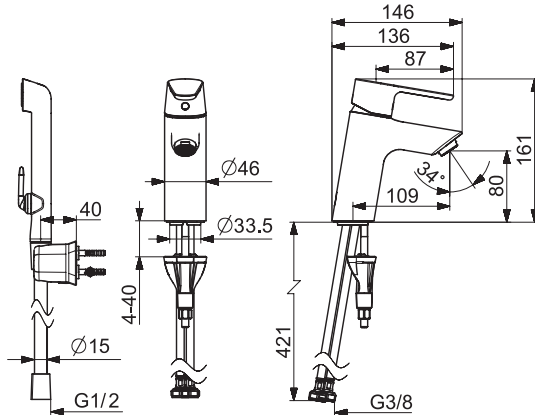

I (ISO 3822)
 EN 817
 50 - 1000 kPa
 0.1 l/s (300 kPa w/Controller)
 150 kPa (0.1 l/s)
 max. +70°C

mpi.oras.com/2612F

2611AF

EN 817
 50 - 1000 kPa
 0.1 l/s (300 kPa w/Controller)
 max. +70°C

mpi.oras.com/2611AF