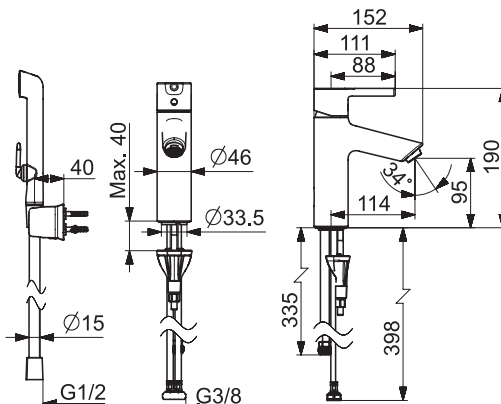

2606AF

EN 817
50 - 1000 kPa
0.1 l/s (300 kPa w/Controller)
max. +70°C