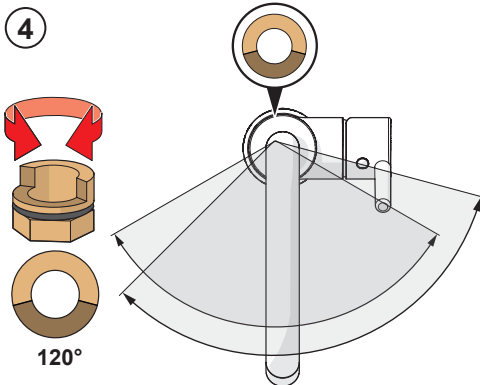

3

159670/10

159667/10