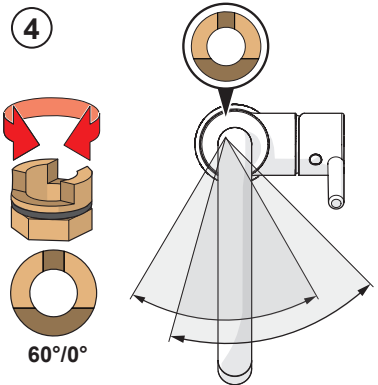

3

159670/10

159667/10