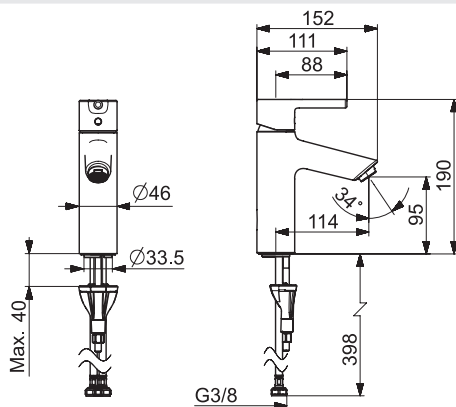

Oras

Installation and maintenance guide

2605F

EN 817
50 - 1000 kPa
0.1 l/s (300 kPa w/Controller)
max. +70°C

mpi.oras.com/2605F

2605AF/AFS

EN 817
50 - 1000 kPa
0.1 l/s (300 kPa w/Controller)
max. +70°C

mpi.oras.com/2605AF