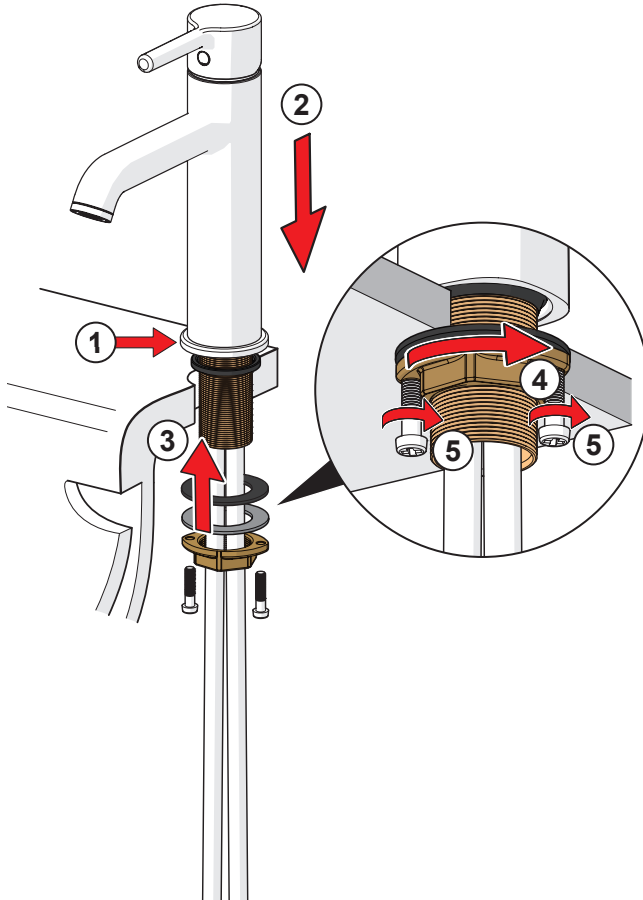

2611FH

EN 817
 50 - 1000 kPa
 0.1 l/s (300 kPa w/Controller)
 max. +70°C

mpi.oras.com/2611FH

1

19

1

max.
1600 kPa

2