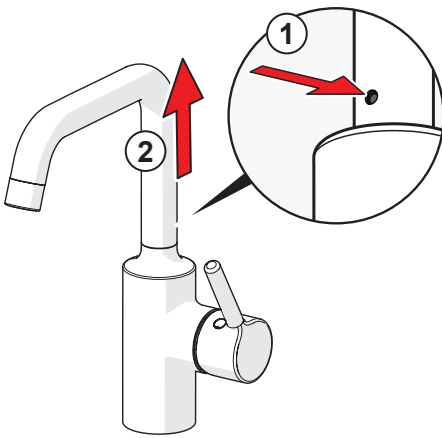

3

159670/10

159667/10