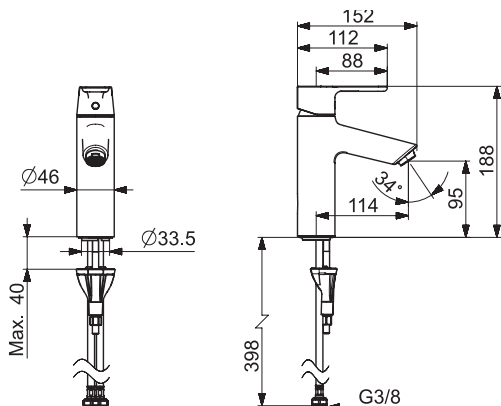

Oras

Installation and maintenance guide

2605F

EN 817
50 - 1000 kPa
0.1 l/s (300 kPa w/Controller)
max. +70°C

mpi.oras.com/2605F

2605AF/AFS

EN 817
50 - 1000 kPa
0.1 l/s (300 kPa w/Controller)
max. +70°C

mpi.oras.com/2605AF