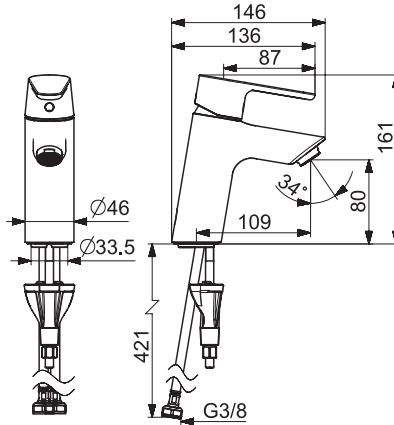

2605FH/FHS

EN 817
50 - 1000 kPa
0.1 l/s (300 kPa w/Controller)
max. +70°C

mpi.oras.com/2605FH

2610F

EN 817
50 - 1000 kPa
0.1 l/s (300 kPa w/Controller)
max. +70°C

mpi.oras.com/2610F

2610AF/AFS

EN 817
50 - 1000 kPa
0.1 l/s (300 kPa w/Controller)
max. +70°C