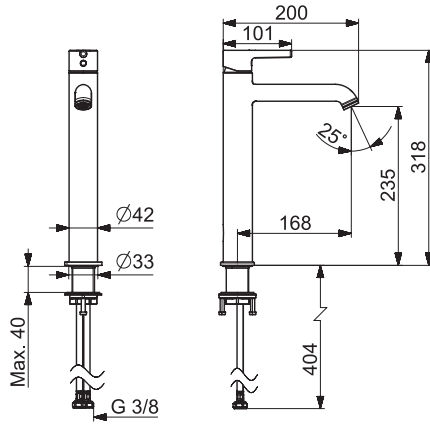

mpi.oras.com/2610AF

2606AF

EN 817
50 - 1000 kPa
0.1 l/s (300 kPa w/Controller)
max. +70°C

mpi.oras.com/2605FH

2601FH

I (ISO 3822)
 EN 817
 50 - 1000 kPa
 0.1 l/s (300 kPa w/Controller)
 150 kPa (0.1 l/s)
 max. +70°C