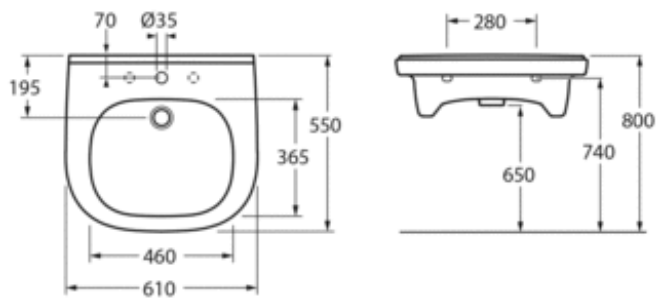

MÅTTSKISS

LISTA PÅ ÅTERFÖRSÄLJARE

A MEMBER OF THE
VILLEROY & BOCH GROUP

Villeroy & Boch Gustavsberg AB
Box 400, 134 29 Gustavsberg
Tel: +46 (0) 8-570 391 00 | Fax +46 8 570 320 36
gustavsberg.se | e-post: info@gustavsberg.com