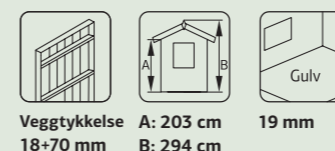

ART.NR: 103309
NOBB: 53399897
PRIS: Kr 2 094,-

Veggtykkelse: 18+70 mm
A: 203 cm
B: 294 cm
19 mm

SPESIFIKASJONER

Utv. mål: 330x452 cm
Dør: Isolert
Vindu: 2-lags isolérglass, 3-9-3 mm
Vindu, åpningsmål: 57x165 cm
Døråpning, mål: 78x191 cm
Dørterskel: Hardt