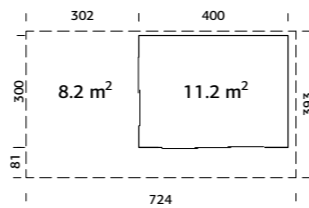

Vekt: 2250 kg
Kolli 1: 290x121x58 cm
Kolli 2: 600x118x96 cm

ART.NR: 110994
NOBB: 60163130
PRIS: Kr 138 900,-

Grace 11,2+8,2 m²

2 skyvedørspartier

Overbygget skjermet uteplass

56 mm maskinlaftede limtrepaneler