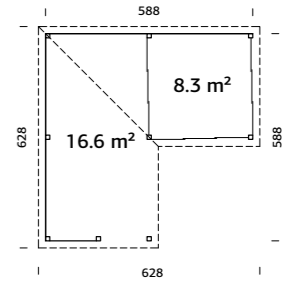

SPESIFIKASJONER

Utv. mål: 588x300 cm
Takbord: 19 mm
Takareal: 21,4 m²
Takvinkel: 3,0°
Brutto utv. grunnflate: 17,6 m²
Skyvedører: Alu+Glass 4 mm herdet
Les mer på side 76
Gulvsett: Se info på side 71

Vekt: 1425 kg
Kolli 1: 445x59x50 cm
Kolli 2: 300x118x32 cm
Kolli 3: 445x118x50 cm
Kolli 4: 290x113x48 cm

28 mm
A: 210 cm
B: 245 cm
NB! Gulvsett kjøpes separat! 28 mm

SPESIFIKASJONER

Utv. mål: 588x588 cm
Takbord: 19 mm
Takareal: 31,5 m²
Takvinkel: 3,0°
Brutto utv. grunnflate: 26,3 m²
Skyvedører: Alu+Glass 4 mm herdet
Les mer på side 76
Gulvsett: *Se info på side 71*

Vekt: 1720 kg
Kolli 1: 300x59x36 cm
Kolli 2: 600x118x52 cm
Kolli 3: 300x59x36 cm
Kolli 4: 320x59x26 cm
Kolli 5: 3040x105x41 cm

ART.NR: 111546
NOBB: 60163061
PRIS: Kr 124 900,-

Lenna 410

24,9 m²

3 skyvedørspartier

Stor overbygget uteplass med barløsning

Hagestue med skyvedører i glass på to sider, samt stor overbygget uteplass på hele 16 m² og barløsning i front. Vedlikeholdsfrie skyvedørspartier i glass og aluminium som kan åpnes til begge sider. 4 mm herdet sikkerhetsglass montert i solide aluminiumsprofiler, med karmsystem i full bredde. Låsbare dører. Produsert med kraftig limtrekonstruksjon, 28 mm veggbord og 19 mm takbord. Leveres som byggesett inkludert skyvedører og alt av festemidler. Fundament, gulv og taktekke er ikke inkludert. Hagestuen leveres ubehandlet.