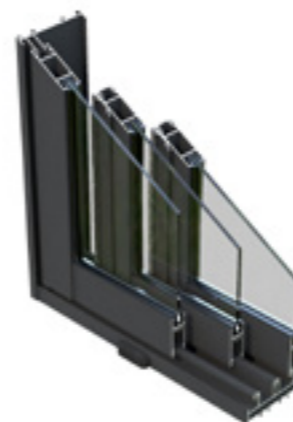

PALMAKO SLIDE

Vår / Sommer / Høst