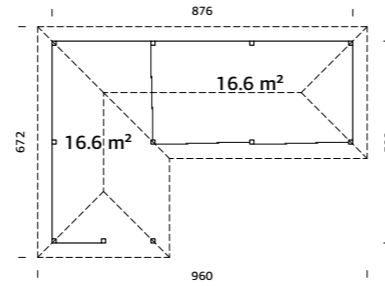

Bianca 220

33,2 m²
3 skyvedørspartier
Stor overbygget uteplass med barløsning