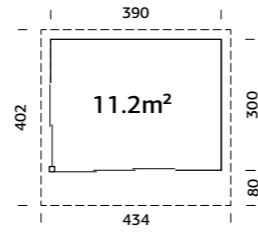

Andrea 11,2 m²

2 skyvedørspartier

Hagestue med skyvedørsparti i front og på siden som bidrar til å nyte livet ute forleng sommeren med minst 4 måneder. Vedlikeholdsfrie skyvedørspartier i glass og aluminium som kan åpnes til begge sider og kan lukkes om været ikke er det beste. 4 mm herdet sikkerhetsglass montert i solide aluminiumsprofiler, med karmsystem i full bredde. Låsbare dører. Produsert i kraftig 44 mm maskinlaftede vegger med corner connection og 19 mm takbord. Leveres som byggesett inkludert skyvedører, gulv og alt av festemidler. Fundament og taktekke er ikke inkludert. Hagestuen leveres ubehandlet.