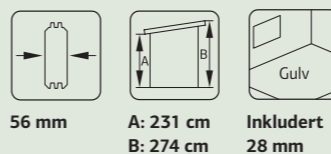

56 mm A: 231 cm B: 274 cm Inkludert 28 mm

SPESIFIKASJONER

Utv. mål: 500x300 cm
Takbord: 19 mm
Takareal: 25,4 m²
Takvinkel: 5,0°
Brutto utv. grunnflate: 15,0 m²
Skyvedører: Alu+Glass 4 mm herdet
Les mer på side 76

Vekt: 2250 kg
Kolli 1: 290x121x58 cm
Kolli 2: 600x118x96 cm

ART.NR: 110994
NOBB: 60163130
PRIS: Kr 138 900,-