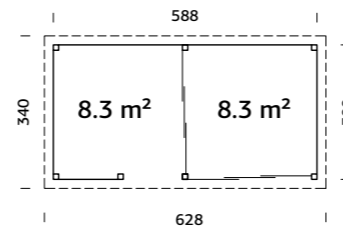

Lenna 407

16,6 m²

2 skyvedørspartier

Overbygget uteplass med barløsning

Hagestue med skyvedører i glass på to sider, samt overbygget uteplass med en praktisk barløsning i front. Vedlikeholdsfrie skyvedørspartier i glass og aluminium som kan åpnes til begge sider. 4 mm herdet sikkerhetsglass montert i solide aluminiumsprofiler, med karmsystem i full bredde. Låsbare dører. Produsert med kraftig limtrekonstruksjon, 28 mm veggbord og 19 mm takbord. Leveres som byggesett inkludert skyvedører og alt av festemidler. Fundament, gulv og taktekke er ikke inkludert. Hagestuen leveres ubehandlet.