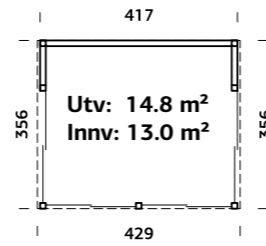

Nova 13,0 m²

4 skyvedørspartier og vinduer i front
Polykarbonat lysplater i taket

Hagestue med to skyvedørspartier i front og et på hver av sidene. Med lysgjennomskinnelige polykarbonatplater i taket og vinduer øverst i fronten får du en lys og trivelig hagestue for optimal trivsel. Vedlikeholdsfrie skyvedørspartier i glass og aluminium som kan åpnes til begge sider. 4 mm herdet sikkerhetsglass montert i solide aluminiumsprofiler, med karmsystem i full bredde. Låsbare dører.

Leveres som byggesett med bærende konstruksjon i pre-kuttet limtre. Pre-kuttet reisverk og veggpanel med total veggtykkelse på 88 mm. Innvendig panel til kledning av bakvegger kjøpes separat etter stil og ønske. Veggene kan også isoleres før innvendig kledning. Byggesettet inkluderer skyvedører og alt av festemidler. Fundament, gulv og taktekke er ikke inkludert. Hagestuen leveres ubehandlet.