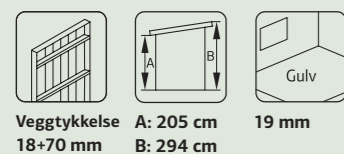

Leveres ubehandlet inkludert alt av monteringsmateriell.

SPESIFIKASJONER

Utv. mål: 452x330 cm
Dør: Isolert
Vindu: 2-lags isolerglass, 3-9-3 mm
Vindu, åpningsmål: 54x162 cm
Døråpning, mål: 151x180 cm
Dørterskel: Hardtre
Takbord: 19 mm