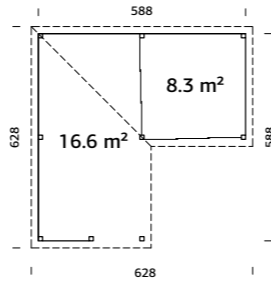

SPESIFIKASJONER

Utv. mål: 588x300 cm
Takbord: 19 mm
Takareal: 21,4 m²
Takvinkel: 3,0°
Brutto utv. grunnflate: 17,6 m²
Skyvedører: Alu+Glass 4 mm herdet
Les mer på side 76
Gulvsett: Se info på side 71

Vekt: 1425 kg
Kolli 1: 445x59x50 cm
Kolli 2: 300x118x32 cm
Kolli 3: 445x118x50 cm
Kolli 4: 290x113x48 cm

SPESIFIKASJONER
Utv. mål: 588x588 cm
Takbord: 19 mm
Takareal: 31,5 m²
Takkvinkel: 3,0°
Brutto utv. grunnflate: 26,3 m²
Skyvedører: Alu+Glass 4 mm herdet
Les mer på side 76
Gulvsett: Se info på side 71

Lenna 409

24,9 m²

2 skyvedørspartier

Stor overbygget uteplass med barløsning

Hagestue med skyvedører i glass på to sider, samt stor overbygget uteplass på hele 16 m² og barløsning i front. Vedlikeholdsfrie skyvedørspartier i glass og aluminium som kan åpnes til begge sider. 4 mm herdet sikkerhetsglass montert i solide aluminiumsprofiler, med karmsystem i full bredde. Låsbare dører. Produsert med kraftig limtrekonstruksjon, 28 mm veggbord og 19 mm takbord. Leveres som byggesett inkludert skyvedører og alt av festemidler. Fundament, gulv og taktekke er ikke inkludert. Hagestuen leveres ubehandlet.

28 mm
A: 210 cm
B: 245 cm
NB! Gulvsett kjøpes separat! 28 mm

SPESIFIKASJONER

Utv. mål: 588x588 cm
Takbord: 19 mm
Takareal: 31,5 m²
Takvinkel: 3,0°
Brutto utv. grunnflate: 26,3 m²
Skyvedører: Alu+Glass 4 mm herdet
Les mer på side 76
Gulvsett: *Se info på side 71*