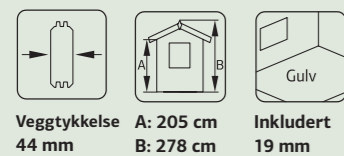

Veggtykkelse 44 mm
A: 205 cm
B: 278 cm
Inkludert 19 mm

SPESIFIKASJONER

Mål på tømmer: 530x400 cm
Terrasse: 210x104 cm
Dør: 2-lags isolerglass 3-9-3 mm
Vindu: 2-lags isolerglass 3-9-3 mm
Vindu, åpningsmål: 76x87 cm
Døråpning, mål: 151x186 cm
Dørterskel: lav, terskelplate med rustfritt stal

Takbord: 19 mm
Takareal: 26,1 m²
Takvinkel: 18,5°
Brutto utv. Areal (Inkl. Terrasse): 19,4 m²
Bjelkelag: 60x80 mm imp
Vekt: 1645 kg
Pakke: 600x118x86 cm

ART.NR: 102469
NOBB: 53348846
PRIS: Kr 97 900,-