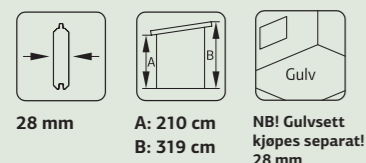

SPESIFIKASJONER

Utv. mål: 588x300 cm
Takbord: 19 mm
Takareal: 31,5 m²
Takvinkel: 30,0°
Brutto utv. grunnflate: 17,6 m²
Skyvedører: Alu+Glass 4 mm herdet
Les mer på side 76
Gulvsett: Se info på side 71

Vekt: 1425 kg
Kolli 1: 320x118x40 cm
Kolli 2: 300x118x32 cm
Kolli 3: 304x105x41 cm
Kolli 4: 280x24x12 cm
Kolli 5: 445x118x39 cm

ART.NR: 111469
NOBB: 60163161
PRIS: Kr 99 900,-