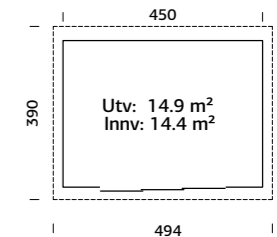

Lydia 14,4 m²

1 skyvedørspartier

Romslig hagestue med skyvedører som bidrar til å nyte livet ute forlengte sommeren med minst 4 måneder. De store skyvedørene slipper inn sol og varme når du ønsker, og kan lukkes om været ikke er det beste. Du har fortsatt en deilig ute-følelse, og maten smaker enda bedre.

Vedlikeholdsfrie skyvedørspartier i glass og aluminium som kan åpnes til begge sider. 4 mm herdet sikkerhetsglass montert i solide aluminiumsprofiler, med karmsystem i full bredde. Låsbare dører. Produsert i 28 mm maskinlaftede vegger med corner connection og 19 mm takbord.

Leveres som byggesett inkludert skyvedører og alt av festemidler. Fundament, gulv og taktekke er ikke inkludert. Gulvsett kan kjøpes som tillegg om ønskelig. Hagestuen leveres ubehandlet.