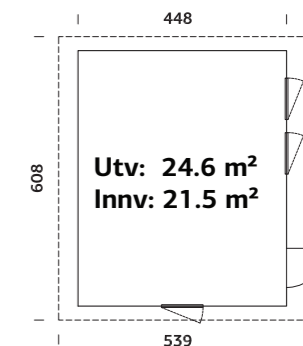

Annika 21,5 m²

Pre-fabrikkerte veggelementer
Fleksibel plassering av dør og vinduer