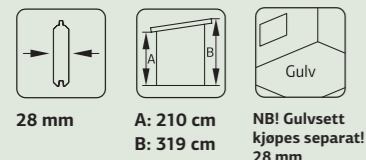

Hagestue med fire skyvedører i front og på sidene, samt overbygget uteplass. Vedlikeholdsfrie skyvedørspartier i glass og aluminium som kan åpnes til begge sider. 4 mm herdet sikkerhetsglass montert i solide aluminiumsprofiler, med karmsystem i full bredde. Låsbare dører. Produsert med kraftig limtrekonstruksjon, 28 mm veggbord og valmet saltak med 19 mm takbord. Leveres som byggesett inkludert skyvedører og alt av festemidler. Fundament, gulv og taktekke er ikke inkludert. Hagestuen leveres ubehandlet.