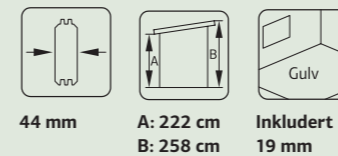

44 mm A: 222 cm B: 258 cm Inkludert 19 mm

SPESIFIKASJONER
Utv. mål: 693x300 cm
Skyvedører: Alu+Glass 4 mm herdet
Takbord: 19 mm
Takareal: 29,5 m²
Takvinkel: 4,4°
Brutto utv. grunnflate: 20,0 m²

Vekt: 1624 kg
Kolli 1: 445x118x38 cm
Kolli 2: 304x104x45 cm
Kolli 3: 445x118x68 cm

ART.NR: 111204
NOBB: 60163134
PRIS: Kr 93 900,-