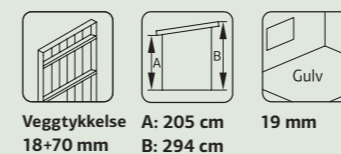

SPESIFIKASJONER

Utv. mål: 452x330 cm
Skyvedør: Herdet glass, 5 mm
Vindu: 2-lags herdet isolerglass, 4-6-4 mm
Vindu, åpningsmål: 57x165 cm
Døråpning, mål: 96x196 cm
Dørterskel: -
Takbord: 19 mm

Takareal: 20,0 m²
Takvinkel: 9,0°
Brutto utv. Areal: 15,1 m²
Bjelkelag: 45x145 mm imp
Vekt: 1100 kg; 200 kg
Pakke: 620x120x93,5 cm;
220x30x120 cm

ART.NR: 108994
NOBB: 57217576
PRIS: Kr 79 900,-