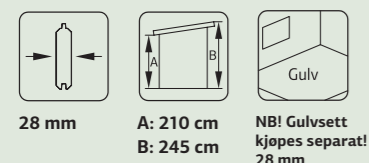

ART.NR: 111409
NOBB: 60163058
PRIS: Kr 111 900,-

Lenna 407

16,6 m²

2 skyvedørspartier

Overbygget uteplass med barløsning

Hagestue med skyvedører i glass på to sider, samt overbygget uteplass med en praktisk barløsning i front. Vedlikeholdsfrie skyvedørspartier i glass og aluminium som kan åpnes til begge sider. 4 mm herdet sikkerhetsglass montert i solide aluminiumsprofiler, med karmsystem i full bredde. Låsbare dører. Produsert med kraftig limtrekonstruksjon, 28 mm veggbord og 19 mm takbord. Leveres som byggesett inkludert skyvedører og alt av festemidler. Fundament, gulv og taktekke er ikke inkludert. Hagestuen leveres ubehandlet.