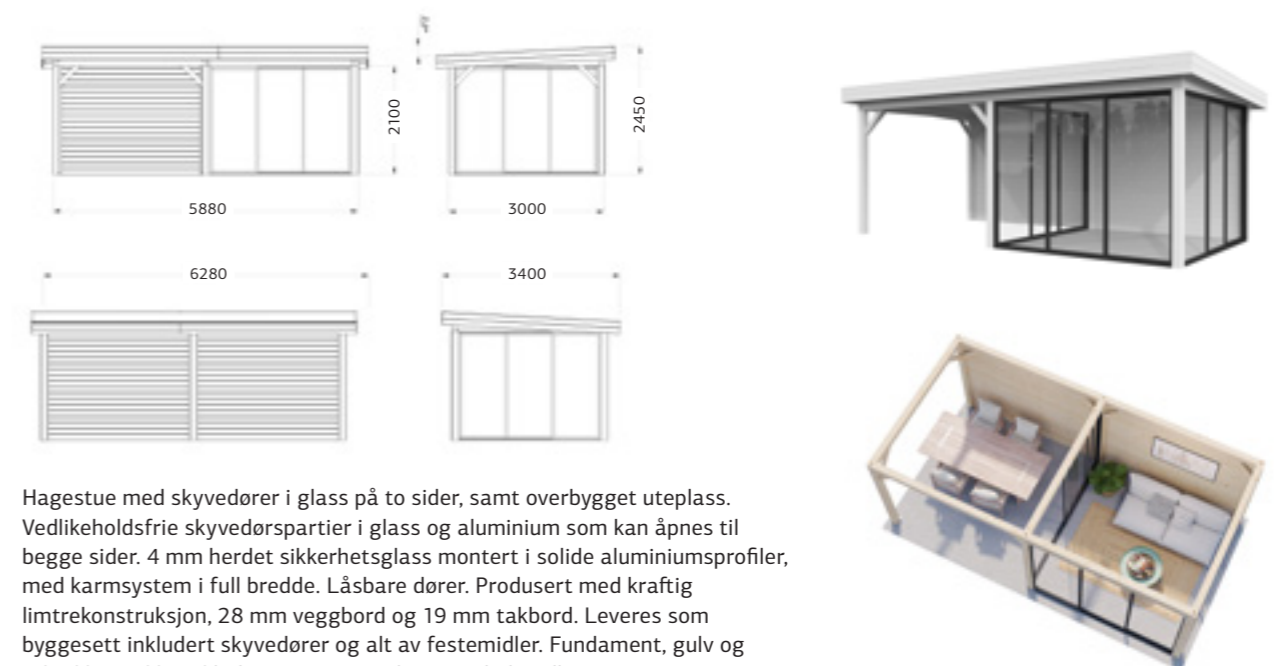

ART.NR: 111371
NOBB: 60163054
PRIS: Kr 116 900,-

Lenna 405

16,6 m²
2 skyvedørspartier
Overbygget uteplass

Hagestue med skyvedører i glass på to sider, samt overbygget uteplass. Vedlikeholdsfrie skyvedørspartier i glass og aluminium som kan åpnes til begge sider. 4 mm herdet sikkerhetsglass montert i solide aluminiumsprofiler, med karmsystem i full bredde. Låsbare dører. Produsert med kraftig limtrekonstruksjon, 28 mm veggbord og 19 mm takbord. Leveres som byggesett inkludert skyvedører og alt av festemidler. Fundament, gulv og taktekke er ikke inkludert. Hagestuen leveres ubehandlet.

ART.NR: 111405
NOBB: 60163057
PRIS: Kr 99 900,-

Lenna 406

16,6 m²
3 skyvedørspartier
Overbygget uteplass

Hagestue med skyvedører i glass på to sider, samt overbygget uteplass. Vedlikeholdsfrie skyvedørspartier i glass og aluminium som kan åpnes til begge sider. 4 mm herdet sikkerhetsglass montert i solide aluminiumsprofiler, med karmsystem i full bredde. Låsbare dører. Produsert med kraftig limtrekonstruksjon, 28 mm veggbord og 19 mm takbord. Leveres som byggesett inkludert skyvedører og alt av festemidler. Fundament, gulv og taktekke er ikke inkludert. Hagestuen leveres ubehandlet.