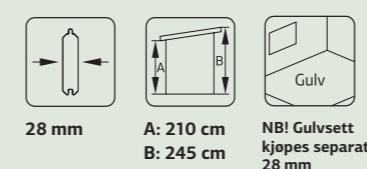

SPESIFIKASJONER
Utv. mål: 876x300 cm
Takbord: 19 mm
Takareal: 31,5 m²
Takvinkel: 3,0°
Brutto utv. grunnflate: 26,3 m²
Skyvedører: Alu+Glass 4 mm herdet
Les mer på side 76
Gulvsett: Se info på side 71

Vekt: 2055 kg
Kolli 1: 320x59x26 cm
Kolli 2: 445x118x55 cm
Kolli 3: 445x59x50 cm x2
Kolli 4: 300x59x36 cm x2

ART.NR: 111582
NOBB: 30163072
PRIS: Kr 149 900,-