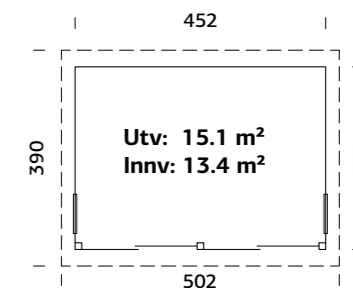

Annabel 13,6 m²

Pre-fabrikkerte veggelementer
2 skyvedørspartier

Moderne og stilfull hagestue med to skybedørspartier i front. Produsert i pre-fabrikkerte veggelementer som gir enkel montering og muligheter for isolering.

De vedlikeholdsfrie skyvedørspartiene i front i glass og aluminium kan åpnes til begge sider og kan lukkes om været ikke er det beste. 4 mm herdet sikkerhetsglass montert i solide aluminiumsprofiler, med karmsystem i full bredde. Låsbare dører.

Veggkonstruksjon:

36x70 mm spikerslag
Vindsperre
18 mm uhøvlet kledning

Hytten er klar for isolering av gulv, vegger og tak, samt kledning med innvendig panel etter eget ønske. Fundament og taktekke er ikke inkludert men kjøpes separat etter ønske og behov.

Leveres ubehandlet inkludert alt av monteringsmateriell.