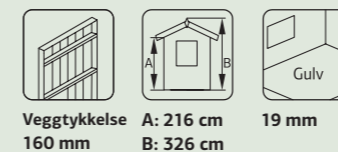

Veggkonstruksjon:

Reisverk 44x95 mm
Vindsperre
Slisser 19x45 mm
Lekter 28x95 mm
Kledning 18 mm uhøvlet panel.
Isolert inngangsdør og vinduer med isolerglass kan plasseres valgfritt.

Hytten er klar for isolering av gulv, vegger og tak, samt kledning med innvendig panel etter eget ønske. Den har høye og moderne tilt & turn vinduer med isolerglass i tillegg til et lite vindu, samt isolert dør. Døren har 3 solide hengsler og ASSA låskasse med sylindrelås. Fundament og taktekke er ikke inkludert men kjøpes separat etter ønske og behov. Leveres ubehandlet inkludert alt av monteringsmateriell. Snølast: 250 kg/m²