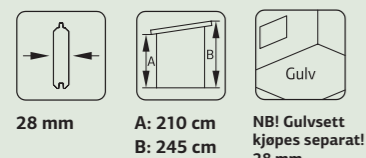

SPESIFIKASJONER

Utv. mål: 876x300 cm
Takbord: 19 mm
Takareal: 31,5 m²
Takvinkel: 3,0°
Brutto utv. grunnflate: 26,3 m²
Skyvedører: Alu+Glass 4 mm herdet
Les mer på side 76
Gulvsett: Se info på side 71

Vekt: 2050 kg
Kolli 1: 300x59x36 cm
Kolli 2: 445x59x50 cm x2
Kolli 3: 445x118x55 cm
Kolli 4: 300x59x36 cm
Kolli 5: 290x113x48 cm

ART.NR: 111574
NOBB: 60163069
PRIS: Kr 139 900,-