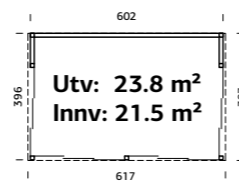

Nova 21,5 m²

4 skyvedørspartier og vinduer i front
Polykarbonat lysplater i taket

Stor og romslig hagestue på hele 21,5 m² innvendig areal, med to skyvedørspartier i front og et på hver av sidene. Med lysgjennomskinnelige polykarbonatplater i taket og vinduer øverst i fronten gir en lys og trivelig hagestue med plass til mange venner og familie. Vedlikeholdsfrie skyvedørspartier i glass og aluminium som kan åpnes til begge sider. 4 mm herdet sikkerhetsglass montert i solide aluminiumsprofiler, med karmsystem i full bredde. Låsbare dører.

Leveres som byggesett med bærende konstruksjon i pre-kuttet limtre. Pre-kuttet reisverk og veggpanel med total veggtykkelse på 88 mm. Innvendig panel til kledning av bakvegger kjøpes separat etter stil og ønske. Veggene kan også isoleres før innvendig kledning. Byggesettet inkluderer skyvedører og alt av festemidler. Fundament, gulv og taktekke er ikke inkludert. Hagestuen leveres ubehandlet.