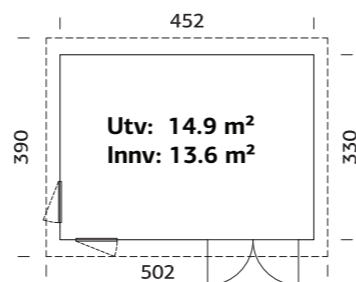

Simone 13,6 m²

Pre-fabrikkerte veggelementer
Fleksibel plassering av dør og vinduer

Moderne og stilfull hagehytte / annekks med to høye stående vinduer og dobbel dør med glass.
Dør og vinduselementene kan plasseres etter eget ønske, noe som gir deg flere designløsninger for en og samme hytte. Produsert i pre-fabrikkerte veggelementer som gir enkel montering. Perfekt som ekstrarom til tenåringer, familie eller venner. Kan også benyttes til oppbevaring av hagemøbler m.m. på vinteren.

Veggkonstruksjon:

36x70 mm spikerslag
Vindsperre
18 mm uhøvlet kledning

Hytten er klar for isolering av gulv, vegger og tak, samt kledning med innvendig panel etter eget ønske. Den har 3 høye og moderne tilt & turn vinduer med isolerglass.

Fundament og taktekke er ikke inkludert men kjøpes separat etter ønske og behov.

Leveres ubehandlet inkludert alt av monteringsmateriell.