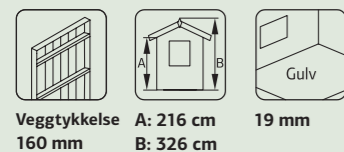

SPESIFIKASJONER

Utv. mål: 448x548 cm
Dør: Isolert
Vindu: 2-lags isolerglass, 3-9-3 mm
Vindu, åpningsmål: 69x38, 69x86 cm
Døråpning, mål: 78x191 cm
Dørterskel: Hardtre
Takbord: 19 mm

Takareal: 30,4 m²
Takvinkel: 20,0°
Brutto utv. Areal: 24,6 m²
Bjelkelag: 45x145 mm imp
Vekt: 1100 kg; 1100 kg
Pakke: 650x118x104 cm;
650x118x124 cm

ART.NR: 101261
NOBB: 53345925
PRIS: Kr 124 900,-