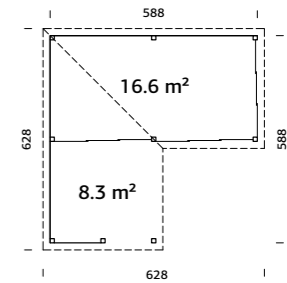

Lenna 423

24,9 m²
3 skyvedørspartier
Overbygget uteplass med barløsning

Hagestue med skyvedører i glass i hele fronten og på den ene siden, samt overbygget uteplass med barløsning. Vedlikeholdsfrie skyvedørspartier i glass og aluminium som kan åpnes til begge sider. 4 mm herdet sikkerhetsglass montert i solide aluminiumsprofiler, med karmsystem i full bredde. Låsbare dører. Produsert med kraftig limtrekonstruksjon, 28 mm veggbord og 19 mm takbord. Leveres som byggesett inkludert skyvedører og alt av festemidler. Fundament, gulv og taktekke er ikke inkludert. Hagestuen leveres ubehandlet.