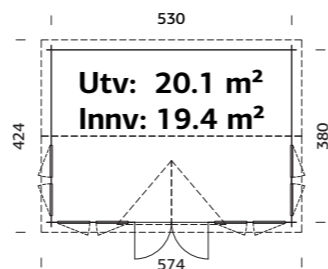

Claudia 19,4 m²

44 mm maskinlaft
Store vindusflater på tre sider

Stor og sjarmerende hagestue / klokkestue med plass til hele familien. Store smårutete glassflater slipper inn mye lys og gir en lys og trivelig atmosfære. Takløftet over inngangspartiet er et tradisjonelt «klokkeårn» for plassering av klokken om ønskelig.

Dobbel dør og 8 store vinduer med 2-lags isolerglass i front og på sidene slipper inn mye lys og varme, samt gir en herlig utsikt. Det perfekte samlingssted for sosiale anledninger med familie og venner.

Produsert i vegger av 44 mm maskinlaft, samt har 19 mm gulv og takbord. Leveres som byggesett inkludert gulv og alt av festemidler. Fundament og taktekke er ikke inkludert men kjøpes separat etter ønske og behov. Leveres ubehandlet inkludert alt av monteringsmateriell.

Tips: Det er en fordel å grunne laftebordene før montering for optimal beskyttelse i laftesporene.