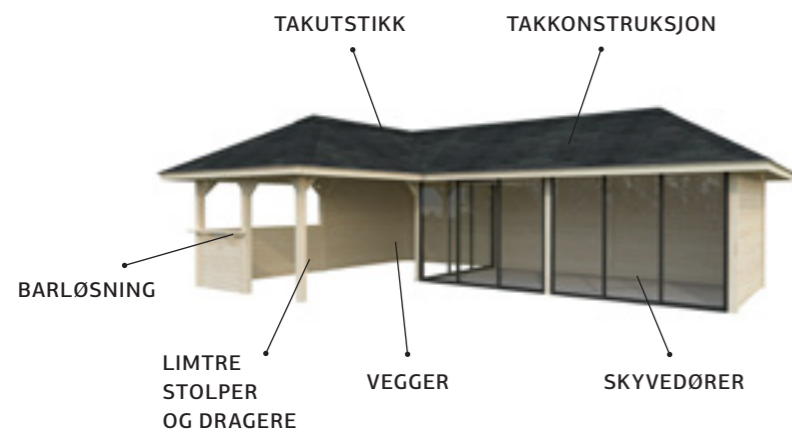

Oversikt over de ulike bygningselementene i Palmako Connect – Lenna og Bianca hagestuer