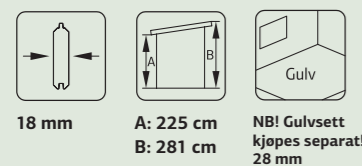

SPESIFIKASJONER
Utv. mål: 417x356 cm
Takareal: 16,5 m²
Takvinkel: 8,9°
Brutto utv. grunnflate: 14,8 m²
Skyvedører: Alu+Glass 4 mm herdet
Les mer på side 76

Vekt: 1124 kg
Kolli 1: 240x121x42 cm
Kolli 2: 393x115x18 cm
Kolli 3: 445x118x50 cm

UBEHANDLET:
ART.NR: 108593
NOBB: 56450815
PRIS: Kr 84 900,-
GRUNNMALT HVIT:
ART.NR: 109022
NOBB: 57231773
PRIS: Kr 95 900,-