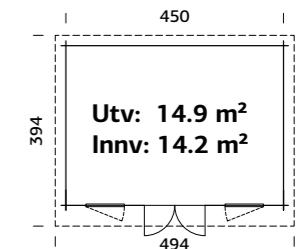

Lisa 14,2 m²

44 mm maskinlaft
Vinduer og dobbel dør i front

Koselig hagestue med maskinlaftede tømmervegger. Vinduer og dobbel dør i front med 2-lags isolérglass slipper inn mye lys og varme, samt gir en fin. Det perfekte samlingssted for de gode stundene med familie og venner.

Produsert i 44 mm maskinlaftede vegger, samt 19 mm gulv og takbord. Leveres som byggesett inkludert gulv og alt av festemidler. Fundament og taktekke er ikke inkludert men kjøpes separat etter ønske og behov. Leveres ubehandlet inkludert alt av monteringsmateriell.

Tips: Det er en fordel å grunne laftebordene for montering for optimal beskyttelse i laftesporene.