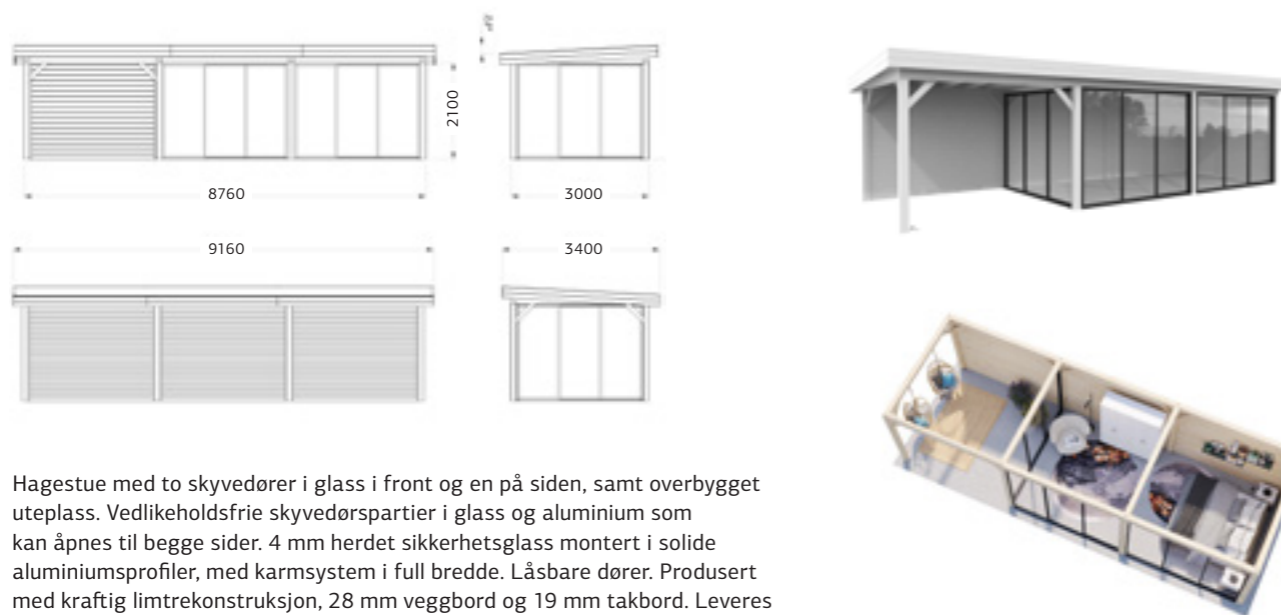

Lenna 417

24,9 m²
3 skyvedørspartier
Overbygget uteplass

Hagestue med to skyvedører i glass i front og en på siden, samt overbygget uteplass. Vedlikeholdsfrie skyvedørspartier i glass og aluminium som kan åpnes til begge sider. 4 mm herdet sikkerhetsglass montert i solide aluminiumsprofiler, med karmsystem i full bredde. Låsbare dører. Produsert med kraftig limtrekonstruksjon, 28 mm veggbord og 19 mm takbord. Leveres som byggesett inkludert skyvedører og alt av festemidler. Fundament, gulv og taktekke er ikke inkludert. Hagestuen leveres ubehandlet.

SPESIFIKASJONER

Utv. mål: 876x300 cm
Takbord: 19 mm
Takareal: 31,5 m²
Takvinkel: 3,0°
Brutto utv. grunnflate: 26,3 m²
Skyvedører: Alu+Glass 4 mm herdet
Les mer på side 76
Gulvsett: Se info på side 71

Vekt: 2050 kg
Kolli 1: 300x59x36 cm
Kolli 2: 445x59x50 cm x2
Kolli 3: 445x118x55 cm
Kolli 4: 300x59x36 cm
Kolli 5: 290x113x48 cm

ART.NR: 111574
NOBB: 60163069
PRIS: Kr 139 900,-