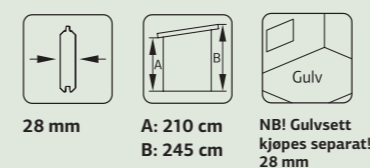

SPESIFIKASJONER
Utv. mål: 588x588 cm
Takbord: 19 mm
Takareal: 31,5 m²
Takvinkel: 3,0°
Brutto utv. grunnflate: 26,3 m²
Skyvedører: Alu+Glass 4 mm herdet
Les mer på side 76
Gulvsett: Se info på side 71

Vekt: 1745 kg
Kolli 1: 300x118x32 cm
Kolli 2: 320x59x26 cm
Kolli 3: 600x118x52 cm
Kolli 4: 290x113x48 cm

ART.NR: 111598
NOBB: 60163077
PRIS: Kr 134 900,-