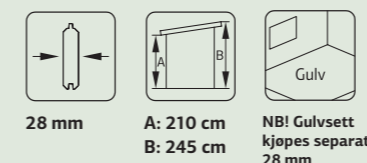

SPESIFIKASJONER

Utv. mål: 876x588 cm
Takbord: 19 mm
Takareal: 38,5 m²
Takvinkel: 3,0°
Brutto utv. grunnflate:
Skyvedører: Alu+Glass 4 mm herdet
Les mer på side 76
Gulvsett: Se info på side 71

Vekt: 2320 kg
Kolli 1: 304x105x41 cm x2
Kolli 2: 600x118x52 cm
Kolli 3: 445x59x50 cm
Kolli 4: 320x59x26 cm
Kolli 5: 300x59x36 cm x2

ART.NR: 111590
NOBB: 60163075
PRIS: Kr 179 900,-