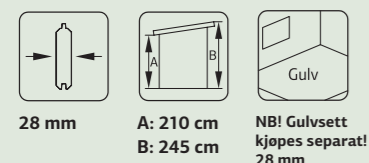

SPESIFIKASJONER

Utv. mål: 876x588 cm
Takbord: 19 mm
Takareal: 38,5 m²
Takvinkel: 3,0°
Brutto utv. grunnflate:
Skyvedører: Alu+Glass 4 mm herdet
Les mer på side 76
Gulvsett: Se info på side 71

Vekt: 2295 kg
Kolli 1: 600x118x52 cm
Kolli 2: 445x59x50 cm
Kolli 3: 320x59x26 cm
Kolli 4: 300x118x32 cm
Kolli 5: 300x59x36 cm
Kolli 6: 290x113x48 cm

ART.NR: 111586
NOBB: 60163074
PRIS: Kr 166 900,-