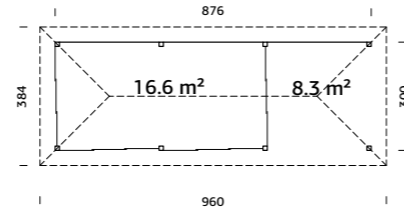

Bianca 218

24,9 m²

4 skyvedørspartier
Overbygget uteplass

Hagestue med fire skyvedører i front og på sidene, samt overbygget uteplass. Vedlikeholdsfrie skyvedørspartier i glass og aluminium som kan åpnes til begge sider. 4 mm herdet sikkerhetsglass montert i solide aluminiumsprofiler, med karmsystem i full bredde. Låsbare dører. Produsert med kraftig limtrekonstruksjon, 28 mm veggbord og valmet saltak med 19 mm takbord. Leveres som byggesett inkludert skyvedører og alt av festemidler. Fundament, gulv og taktekke er ikke inkludert. Hagestuen leveres ubehandlet.