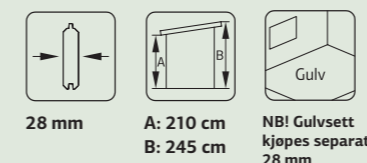

SPESIFIKASJONER

Utv. mål: 588x300 cm
Takbord: 19 mm
Takareal: 21,4 m²
Takvinkel: 3,0°
Brutto utv. grunnflate: 17,6 m²
Skyvedører: Alu+Glass 4 mm herdet
Les mer på side 76
Gulvsett: Se info på side 71

Vekt: 1895 kg
Kolli 1: 290x113x48 cm
Kolli 2: 300x59x36 cm
Kolli 3: 300x59x36 cm
Kolli 4: 445x118x55 cm

ART.NR: 111409
NOBB: 60163058
PRIS: Kr 111 900,-