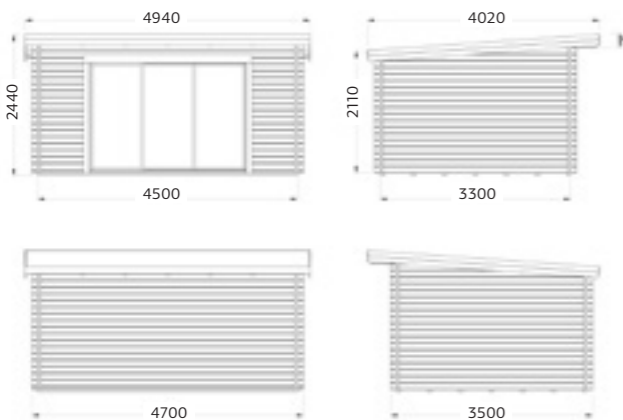

Vekt: 1775 kg
Kolli 1: 304x104x45 cm
Kolli 2: 600x118x93 cm

ART.NR: 111211
NOBB: 60163136
PRIS: Kr 106 900,-

Andrea 17,1+7,9 m²

2 skyvedørspartier + vindu
 Overbygget uteplass

Hagestue med skyvedørsparti i front og på siden, ekstra vindu for mer lys og utsikt, samt overbygget uteplass. Nyt livet ute og forleng sommeren med minst 4 måneder enten inne eller ute under tak. Vedlikeholdsfrie skyvedørspartier i glass og aluminium som kan åpnes til begge sider og kan lukkes om været ikke er det beste. 4 mm herdet sikkerhetsglass montert i solide aluminiumsprofiler, med karmsystem i full bredde. Låsbare dører. Produsert i kraftig 44 mm maskinlaftede vegger med corner connection og 19 mm takbord. Leveres som byggesett inkludert skyvedører, gulv og alt av festemidler. Fundament og taktekke er ikke inkludert. Hagestuen leveres ubehandlet.

Vekt: 2228 kg
Kolli 1: 600x118x93 cm
Kolli 2: 304x104x45 cm
Kolli 3: 445x118x38 cm

ART.NR: 111203
NOBB: 60163140
PRIS: Kr 127 900,-

Lea 14,2 m²

1 skyvedørsparti
44 mm maskinlaft

Koselig hagestue med skyvedører i front som bidrar til å nyte livet ute forlengte sommeren med minst 4 måneder. De store skyvedørene slipper inn sol og varme når du ønsker, og kan lukkes om været ikke er det beste. Vedlikeholdsfrie skyvedører i glass og aluminium som kan åpnes til begge sider. 4 mm herdet sikkerhetsglass montert i solide aluminiumsprofiler, med karmsystem i full bredde. Låsbare dører. Produsert i 44 mm maskinlaftede vegger med corner connection, samt 19 mm gulv og takbord. Leveres som byggesett inkludert skyvedører og alt av festemidler. Fundament og taktekke er ikke inkludert. Hagestuen leveres ubehandlet.