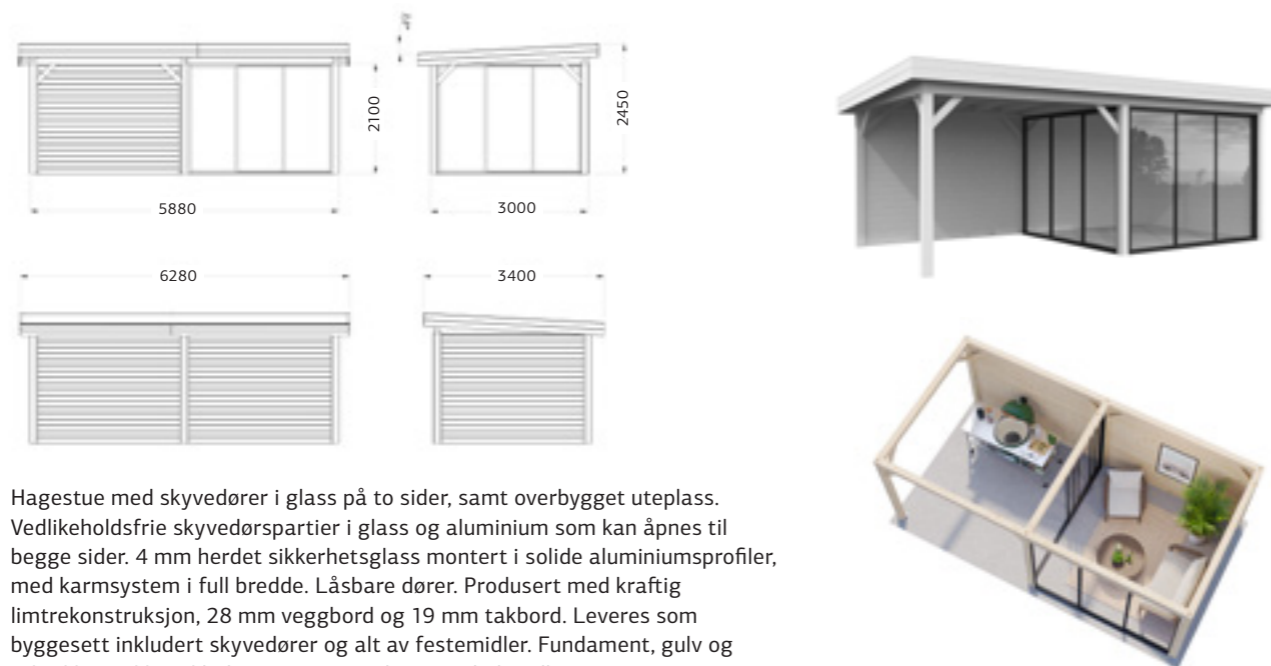

Lenna 402

16,6 m²
3 skyvedørspartier

Hagestue med kraftig limtrekonstruksjon, 28 mm veggbord og 19 mm takbord. Tre vedlikeholdsfrie skyvedørspartier i glass og aluminium som kan åpnes til begge sider. 4 mm herdet sikkerhetsglass montert i solide aluminiumsprofiler, smed karmsystem i full bredde. Låsbare dører. Leveres som byggesett inkludert skyvedører og alt av festemidler. Fundament, gulv og taktekke er ikke inkludert. Hagestuen leveres ubehandlet.

ART.NR: 111371
NOBB: 60163054
PRIS: Kr 116 900,-

Lenna 405

16,6 m²
2 skyvedørspartier
Overbygget uteplass

Hagestue med skyvedører i glass på to sider, samt overbygget uteplass. Vedlikeholdsfrie skyvedørspartier i glass og aluminium som kan åpnes til begge sider. 4 mm herdet sikkerhetsglass montert i solide aluminiumsprofiler, med karmsystem i full bredde. Låsbare dører. Produsert med kraftig limtrekonstruksjon, 28 mm veggbord og 19 mm takbord. Leveres som byggesett inkludert skyvedører og alt av festemidler. Fundament, gulv og taktekke er ikke inkludert. Hagestuen leveres ubehandlet.