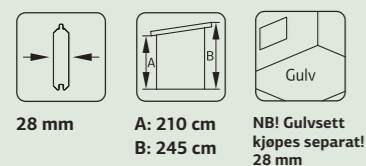

Lenna 409

24,9 m²

2 skyvedørspartier

Stor overbygget uteplass med barløsning

Hagestue med skyvedører i glass på to sider, samt stor overbygget uteplass på hele 16 m² og barløsning i front. Vedlikeholdsfrie skyvedørspartier i glass og aluminium som kan åpnes til begge sider. 4 mm herdet sikkerhetsglass montert i solide aluminiumsprofiler, med karmsystem i full bredde. Låsbare dører. Produsert med kraftig limtrekonstruksjon, 28 mm veggbord og 19 mm takbord. Leveres som byggesett inkludert skyvedører og alt av festemidler. Fundament, gulv og taktekke er ikke inkludert. Hagestuen leveres ubehandlet.