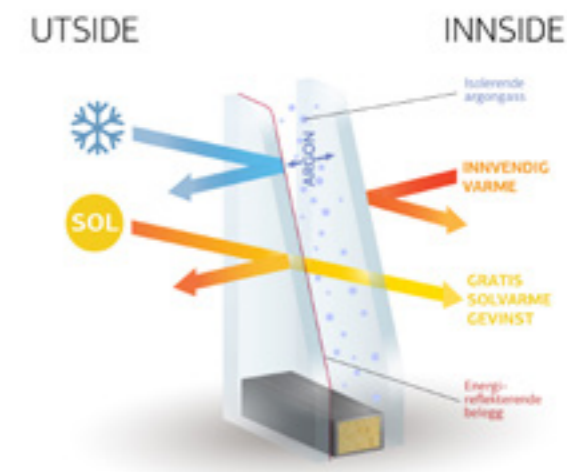

24 mm 2-lags Lavenergiglass 4-16-4