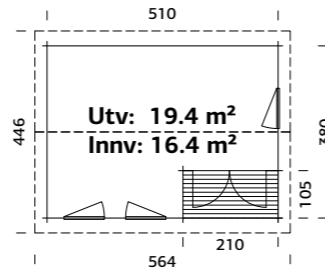

Susanna 16,4 m²

Overbygget inngangsparti
Smårutede vinduer
44 mm maskinlaft

Et romslig og koselig anneks med overbygget inngangsparti i 44 mm maskinlaft.

Det har overbygget inngangsparti med dobbel inngangsdør og 3 smårutede åpningsbare vinduer med isolerglass. Perfekt som ekstrarom til tenåringen, familie eller venner som kommer på besøk, eller som et sosialt og hyggelig samlingssted for de gode og minnerike stundene.

Leveres som byggesett inkludert gulv og alt av festemidler. Fundament og taktekke er ikke inkludert men kjøpes separat etter ønske og behov. Leveres ubehandlet inkludert alt av monteringsmateriell.

Tips: Det er en fordel å grunne laftebordene før montering for optimal beskyttelse i laftesporene.