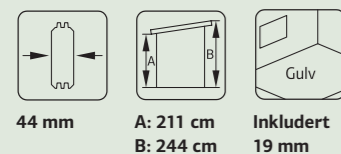

Vekt: 2228 kg
Kolli 1: 600x118x93 cm
Kolli 2: 304x104x45 cm
Kolli 3: 445x118x38 cm

ART.NR: 111203
NOBB: 60163140
PRIS: Kr 127 900,-

Lea 14,2 m²

1 skyvedørsparti
44 mm maskinlaft

Koselig hagestue med skyvedører i front som bidrar til å nyte livet ute forlengte sommeren med minst 4 måneder. De store skyvedørene slipper inn sol og varme når du ønsker, og kan lukkes om været ikke er det beste. Vedlikeholdsfrie skyvedører i glass og aluminium som kan åpnes til begge sider. 4 mm herdet sikkerhetsglass montert i solide aluminiumsprofiler, med karmsystem i full bredde. Låsbare dører. Produsert i 44 mm maskinlaftede vegger med corner connection, samt 19 mm gulv og takbord. Leveres som byggesett inkludert skyvedører og alt av festemidler. Fundament og taktekke er ikke inkludert. Hagestuen leveres ubehandlet.