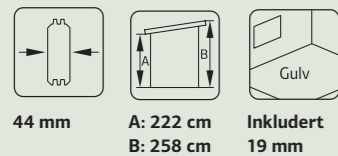

44 mm A: 222 cm B: 258 cm Inkludert 19 mm

SPESIFIKASJONER
Utv. mål: 390x300 cm
Skyvedører: Alu+Glass 4 mm herdet
Takbord: 19 mm
Takareal: 17,2 m²
Takvinkel: 4,4°
Brutto utv. grunnflate: 11,7 m²

Vekt: 2225 kg
Kolli 1: 304x104x45 cm
Kolli 2: 445x118x68 cm

ART.NR: 111215
NOBB: 60163132
PRIS: Kr 69 900,-