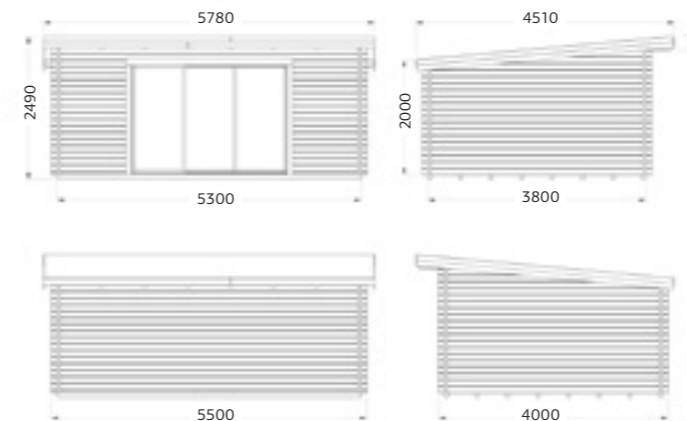

44 mm A: 211 cm B: 244 cm Inkludert 19 mm

SPESIFIKASJONER

Utv. mål: 470x350 cm
Takbord: 19 mm
Takareal: 19,2 m²
Takvinkel: 4,0°
Brutto utv. grunnflate: 14,9 m²
Skyvedører: Alu+Glass 4 mm herdet
Les mer på side 76

Vekt: 1345 kg
Kolle 1: 600x118x71 cm

ART.NR: 111187
NOBB: 60163048
PRIS: Kr 87 900,-

Lea 19,4 m²

1 skyvedørsparti
44 mm maskinlaft

Stor og romslig hagestue med skyvedører i front som bidrar til å nyte livet ute forlengte sommeren med minst 4 måneder. De store skyvedørene slipper inn sol og varme når du ønsker, og kan lukkes om været ikke er det beste. Vedlikeholdsfrie skyvedører i glass og aluminium som kan åpnes til begge sider. 4 mm herdet sikkerhetsglass montert i solide aluminiumsprofiler, med karmsystem i full bredde. Låsbare dører. Produsert i 44 mm maskinlaftede vegger med corner connection, samt 19 mm gulv og takbord. Leveres som byggesett inkludert skyvedører og alt av festemidler. Fundament og taktekke er ikke inkludert. Hagestuen leveres ubehandlet.