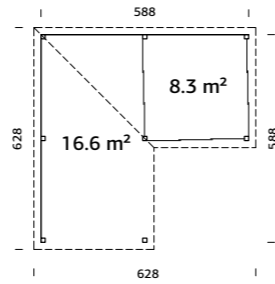

Lenna 412

24,9 m²
3 skyvedørspartier
Stor overbygget uteplass

Stor og romslig uteplass for de fine sommerdagene