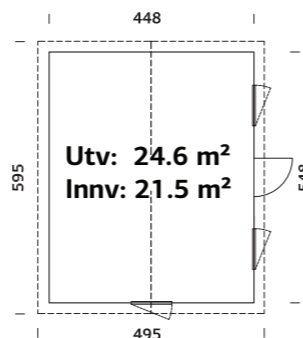

Pernilla 21,5 m²

Pre-fabrikkerte veggelementer
Fleksibel plassering av dør og vinduer

Hagehytte / annekst skandinavisk stil som passer for enhver hage. Palmako Nordic+ hytter leveres som byggesett med pre-fabrikkerte veggelementer for rask og enkel montering uten behov for kran.

Veggkonstruksjon:

Reisverk 44x95 mm
Vindsperre
Slisser 19x45 mm
Lekter 28x95 mm
Kledning 18 mm uhøvlet panel.
Isolert inngangsdør og vinduer med isolerglass kan plasseres valgfritt.

Hytten er klar for isolering av gulv, vegger og tak, samt kledning med innvendig panel etter eget ønske. Den har tradisjonelle vinduer med isolerglass i tillegg til et lite vindu, samt isolert dør. Døren har 3 solide hengsler og ASSA låskasse med sylindrlås. Fundament og taktekke er ikke inkludert men kjøpes separat etter ønske og behov. Leveres ubehandlet inkludert alt av monteringsmateriell. Snølast: 250 kg/m²