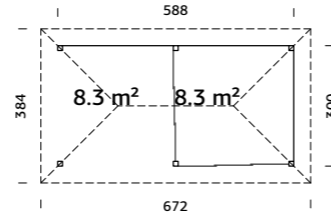

Bianca 205

16,6 m²
2 skyvedørspartier
Overbygget uteplass