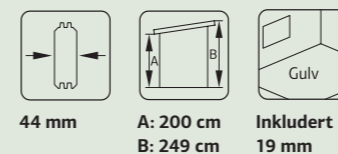

Vekt: 1345 kg
Kolle 1: 600x118x71 cm

ART.NR: 111187
NOBB: 60163048
PRIS: Kr 87 900,-

Lea 19,4 m²

1 skyvedørsparti
44 mm maskinlaft

Stor og romslig hagestue med skyvedører i front som bidrar til å nyte livet ute forlengte sommeren med minst 4 måneder. De store skyvedørene slipper inn sol og varme når du ønsker, og kan lukkes om været ikke er det beste. Vedlikeholdsfrie skyvedører i glass og aluminium som kan åpnes til begge sider. 4 mm herdet sikkerhetsglass montert i solide aluminiumsprofiler, med karmsystem i full bredde. Låsbare dører. Produsert i 44 mm maskinlaftede vegger med corner connection, samt 19 mm gulv og takbord. Leveres som byggesett inkludert skyvedører og alt av festemidler. Fundament og taktekke er ikke inkludert. Hagestuen leveres ubehandlet.