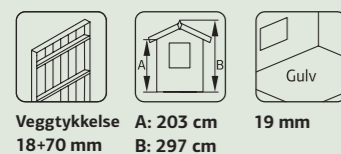

Veggtykkelse 18+70 mm
A: 203 cm
B: 297 cm
19 mm

SPESIFIKASJONER

Utv. mål: 330x452 cm
Dør: Isolert
Vindu: 2-lags isolerglass, 3-9-3 mm
Vindu, åpningsmål: 57x86 cm
Døråpning, mål: 78x191 cm
Dørterskel: Hardtre
Takbord: 19 mm

Takareal: 19,5 m²
Takvinkel: 20,0°
Brutto utv. Areal: 14,9 m²
Bjelkelag: 45x145 mm imp
Vekt: 1150 kg
Pakke: 620x118x100 cm

ART.NR: 101163
NOBB: 53110203
PRIS: Kr 70 900,-