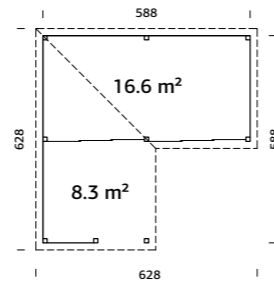

Lenna 422

24,9 m²
2 skyvedørspartier
Overbygget uteplass med barløsning

Hagestue med skyvedører i glass i hele fronten, samt overbygget uteplass med barløsning. Vedlikeholdsfrie skyvedørspartier i glass og aluminium som kan åpnes til begge sider. 4 mm herdet sikkerhetsglass montert i solide aluminiumsprofiler, med karmsystem i full bredde. Låsbare dører. Produsert med kraftig limtrekonstruksjon, 28 mm veggbord og 19 mm takbord. Leveres som byggesett inkludert skyvedører og alt av festemidler. Fundament, gulv og taktekke er ikke inkludert. Hagestuen leveres ubehandlet.