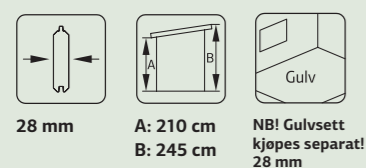

SPESIFIKASJONER
Utv. mål: 588x588 cm
Takbord: 19 mm
Takareal: 31,5 m²
Takvinkel: 3,0°
Brutto utv. grunnflate: 26,3 m²
Skyvedører: Alu+Glass 4 mm herdet
Les mer på side 76
Gulvsett: Se info på side 71

Vekt: 1910 kg
Kolli 1: 600x118x52 cm
Kolli 2: 300x59x36 cm
Kolli 3: 304x105x41 cm
Kolli 4: 300x59x36 cm
Kolli 5: 320x59x26 cm

ART.NR: 111594
NOBB: 60163076
PRIS: Kr 124 900,-