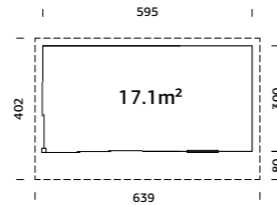

Andrea 17,1 m²

2 skyvedørspartier + vindu

Hagestue med skyvedørsparti i front og på siden og overbygget uteplass. Nyt livet ute og forleng sommeren med minst 4 måneder enten inne eller ute under tak. Vedlikeholdsfrie skyvedørspartier i glass og aluminium som kan åpnes til begge sider og kan lukkes om været ikke er det beste. 4 mm herdet sikkerhetsglass montert i solide aluminiumsprofiler, med karmsystem i full bredde. Låsbare dører. Produsert i kraftig 44 mm maskinlaftede vegger med corner connection og 19 mm takbord. Leveres som byggesett inkludert skyvedører, gulv og alt av festemidler. Fundament og taktekke er ikke inkludert. Hagestuen leveres ubehandlet.