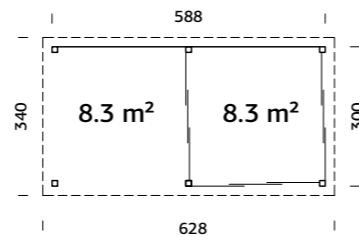

Lenna 405

16,6 m²
2 skyvedørspartier
Overbygget uteplass

Hagestue med skyvedører i glass på to sider, samt overbygget uteplass. Vedlikeholdsfrie skyvedørspartier i glass og aluminium som kan åpnes til begge sider. 4 mm herdet sikkerhetsglass montert i solide aluminiumsprofiler, med karmsystem i full bredde. Låsbare dører. Produsert med kraftig limtrekonstruksjon, 28 mm veggbord og 19 mm takbord. Leveres som byggesett inkludert skyvedører og alt av festemidler. Fundament, gulv og taktekke er ikke inkludert. Hagestuen leveres ubehandlet.