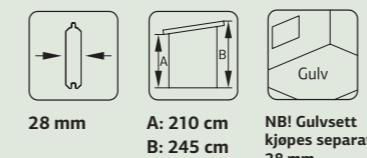

SPESIFIKASJONER

Utv. mål: 876x300 cm
Takbord: 19 mm
Takareal: 31,5 m²
Takvinkel: 3,0°
Brutto utv. grunnflate: 26,3 m²
Skyvedører: Alu+Glass 4 mm herdet
Les mer på side 76
Gulvsett: Se info på side 71

Vekt: 1925 kg
Kolli 1: 304x105x41 cm
Kolli 2: 445x118x55 cm
Kolli 3: 300x118x32 cm
Kolli 4: 445x59x50 cm x2
Kolli 5: 304x105x41 cm

ART.NR: 111578
NOBB: 60163071
PRIS: Kr 149 900,-