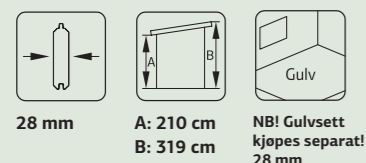

Hagestue med tre skyvedører i front og på siden, samt stor og luftig overbygget uteplass på hele 16 m² med barløsning i front. Her kan du samle familie og venner til hyggelige sammenkomster. Vedlikeholdsfrie skyvedørspartier i glass og aluminium som kan åpnes til begge sider. 4 mm herdet sikkerhetsglass montert i solide aluminiumsprofiler, med karmsystem i full bredde. Låsbare dører. Produsert med kraftig limtrekonstruksjon, 28 mm veggbord og valmet saltak med 19 mm takbord. Leveres som byggesett inkludert skyvedører og alt av festemidler. Fundament, gulv og taktekke er ikke inkludert. Hagestuen leveres ubehandlet.

SPESIFIKASJONER

Utv. mål: 876x588 cm
Takbord: 19 mm
Takareal: 62,1 m²
Takvinkel: 30,0°
Brutto utv. grunnflate:
Skyvedører: Alu+Glass 4 mm herdet
Les mer på side 76
Gulvsett: Se info på side 71

Vekt: 2265 kg
Kolli 1: 280x24x12 cm
Kolli 2: 320x59x26 cm
Kolli 3: 300x118x32 cm
Kolli 4: 445x118x72 cm
Kolli 5: 320x118x40 cm
Kolli 6: 290x113x48 cm
Kolli 7: 300x59x36 cm

ART.NR: 111538
NOBB: 60163179
PRIS: Kr 176 900,-