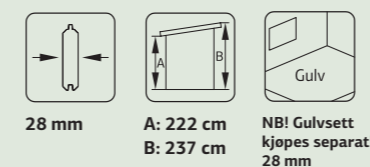

SPESIFIKASJONER
Utv. mål: 285x291 cm
Takbord: 19 mm
Takvinkel: 1,0°
Brutto utv. grunnflate:
Skyvedører: Alu+Glass 4 mm herdet
Les mer på side 76
Gulvsett: Se info på side 71

Vekt: 580 kg
Kolli 1: 445x118x53 cm

ART.NR: 111034
NOBB: 60163041
PRIS: Kr 39 900,-