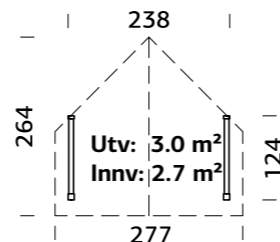

Takoverbygg inngangsparti

Palmako takoverbygg gir ditt annekset et penere og mer stilfullt inngangsparti, samtidig som det skjermer inngangsdøra for vær og vind. Passer til modellene Charlotte og Pernilla.