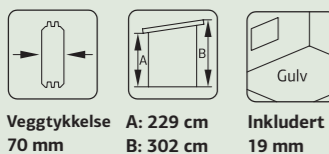

Veggtykkelse 70 mm
A: 229 cm
B: 302 cm
Inkludert 19 mm

SPESIFIKASJONER

Mål på tømmer: 550x400 cm
Dør: 2-lags herdet isolérglass 4-9-4 mm
Vindu: 2-lags isolérglass 3-6-3 mm
Vindu, åpningsmål: 60x111 cm
Døråpning, mål: 151x175 cm
Dørterskel: lav, terskelplate med rustfritt stal

Takbord: 19 mm
Takareal: 25,4 m²
Takvinkel: 5,2°
Brutto utv. Areal: 20,1 m²
Bjelkelag: 60x80 mm imp
Vekt: 1545 kg
Pakke: 600x118x85 cm

ART.NR: 101749
NOBB: 54375837
PRIS: Kr 91 900,-