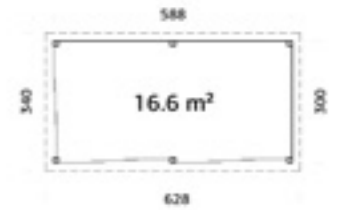

Lenna 402

16,6 m²
3 skyvedørspartier

Hagestue med kraftig limtrekonstruksjon, 28 mm veggbord og 19 mm takbord. Tre vedlikeholdsfrie skyvedørspartier i glass og aluminium som kan åpnes til begge sider. 4 mm herdet sikkerhetsglass montert i solide aluminiumsprofiler, smed karmsystem i full bredde. Låsbare dører. Leveres som byggesett inkludert skyvedører og alt av festemidler. Fundament, gulv og taktekke er ikke inkludert. Hagestuen leveres ubehandlet.