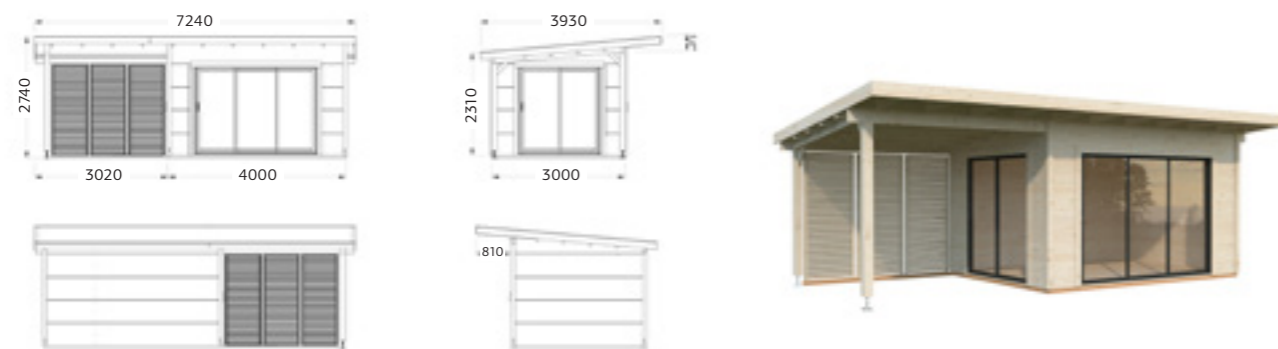

Vekt: 2250 kg
Kolli 1: 290x121x58 cm
Kolli 2: 600x118x96 cm

ART.NR: 110994
NOBB: 60163130
PRIS: Kr 138 900,-

Grace 11,2+8,2 m²

2 skyvedørspartier

Overbygget skjermet uteplass

56 mm maskinlaftede limtrepaneler