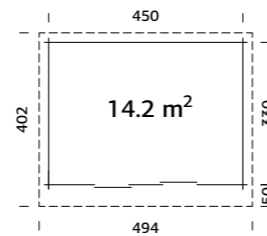

Lea 14,2 m²

1 skyvedørsparti
44 mm maskinlaft

Koselig hagestue med skyvedører i front som bidrar til å nyte livet ute forlengte sommeren med minst 4 måneder. De store skyvedørene slipper inn sol og varme når du ønsker, og kan lukkes om været ikke er det beste. Vedlikeholdsfrie skyvedører i glass og aluminium som kan åpnes til begge sider. 4 mm herdet sikkerhetsglass montert i solide aluminiumsprofiler, med karmsystem i full bredde. Låsbare dører. Produsert i 44 mm maskinlaftede vegger med corner connection, samt 19 mm gulv og takbord. Leveres som byggesett inkludert skyvedører og alt av festemidler. Fundament og taktekke er ikke inkludert. Hagestuen leveres ubehandlet.