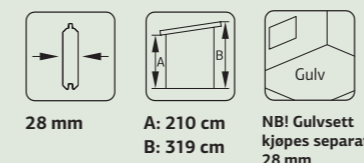

Hagestue med fire tre skyvedører i front og på sidene, samt stor og luftig overbygget uteplass på hele 16 m² med barløsning i front. Her er det plass til alle. Vedlikeholdsfrie skyvedørspartier i glass og aluminium som kan åpnes til begge sider. 4 mm herdet sikkerhetsglass montert i solide aluminiumsprofiler, med karmsystem i full bredde. Låsbare dører. Produsert med kraftig limtrekonstruksjon, 28 mm veggbord og valmet saltak med 19 mm takbord. Leveres som byggesett inkludert skyvedører og alt av festemidler. Fundament, gulv og taktekke er ikke inkludert. Hagestuen leveres ubehandlet.