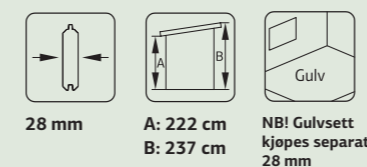

SPESIFIKASJONER

Utv. mål: 450x330 cm
Takbord: 19 mm
Takareal: 18,1 m²
Takvinkel: 1,0°
Brutto utv. grunnflate: 19,9 m²
Skyvedører: Alu+Glass 4 mm herdet
Les mer på side 76
Gulvsett: Se info på side 71

Vekt: 740 kg
Kolli 1: 600x118x54 cm
Kolli 2: 120x100x2 cm

ART.NR: 111042
NOBB: 60163046
PRIS: Kr 59 900,-