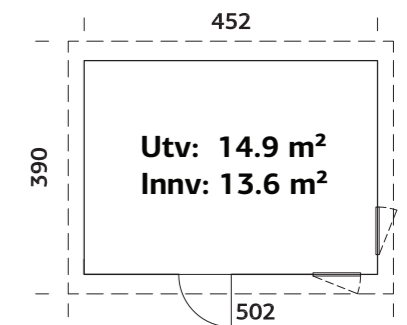

Etta 13,6 m²

Pre-fabrikkerte veggelementer
Fleksibel plassering av dør og vinduer

Moderne hagehytte / anneks med høye stående vinduer. Dør og vinduselementene kan plasseres etter eget ønske, noe som gir deg flere designløsninger for en og samme hytte. Produsert i pre-fabrikkerte veggelementer som gir enkel montering. Perfekt som ekstrarom til tenåringen, familie eller venner. Kan også benyttes til oppbevaring av hagemøbler m.m. på vinteren.

Veggkonstruksjon:

36x70 mm spikerslag
Vindsperre
18 mm uhøvlet kledning

Hytten er klar for isolering av gulv, vegger og tak, samt kledning med innvendig panel etter eget ønske. Den har 2 høye og moderne tilt & turn vinduer med isolerglass, samt isolert dør. Døren har 3 solide hengsler og ASSA låskasse med sylindrelås. Fundament og taktekke er ikke inkludert men kjøpes separat etter ønske og behov. Leveres ubehandlet inkludert alt av monteringsmaterieil.

Veggtykkelse 18+70 mm
A: 203 cm
B: 294 cm
19 mm

SPESIFIKASJONER

Utv. mål: 452x330 cm
Dør: Isolert
Vindu: 2-lags isolerglass, 3-9-3 mm
Vindu, åpningsmål: 57x165 cm
Døråpning, mål: 78x191 cm
Dørterskel: Hardtre
Takbord: 19 mm

Takareal: 19,7 m²
Takvinkel: 9,0°
Brutto utv. Areal: 14,9 m²
Bjelkelag: 45x145 mm imp
Vekt: 1245 kg
Pakke: 620x118x99 cm

ART.NR: 101151
NOBB: 53345880
PRIS: Kr 74 900,-