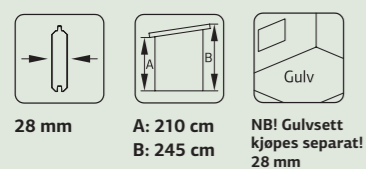

SPESIFIKASJONER
Utv. mål: 876x300 cm
Takbord: 19 mm
Takareal: 31,5 m²
Takvinkel: 3,0°
Brutto utv. grunnflate: 26,3 m²
Skyvedører: Alu+Glass 4 mm herdet
Les mer på side 76
Gulvsett: Se info på side 71

Vekt: 1950 kg
Kolli 1: 445x118x55 cm
Kolli 2: 304x105x410 cm
Kolli 3: 300x59x36 cm
Kolli 4: 445x59x50 cm x2
Kolli 5: 300x59x36 cm
Kolli 6: 320x59x26 cm

ART.NR: 111566
NOBB: 60163067
PRIS: Kr 132 900,-