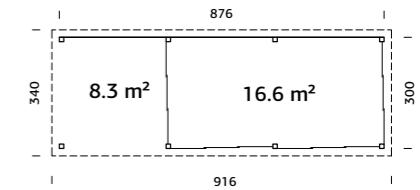

Lenna 418

24,9 m²
4 skyvedørspartier
Overbygget uteplass

Hagestue med to skyvedører i glass i front og en på siden, samt overbygget uteplass. Vedlikeholdsfrie skyvedørspartier i glass og aluminium som kan åpnes til begge sider. 4 mm herdet sikkerhetsglass montert i solide aluminiumsprofiler, med karmsystem i full bredde. Låsbare dører. Produsert med kraftig limtrekonstruksjon, 28 mm veggbord og 19 mm takbord. Leveres som byggesett inkludert skyvedører og alt av festemidler. Fundament, gulv og taktekke er ikke inkludert. Hagestuen leveres ubehandlet.