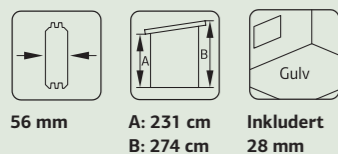

Grace er Palmakos hagestuer med et minimalistisk og spennende design kombinert med en innovativ veggkonstruksjon i massivt limtre. Vårt fullautomatiserte limtreanlegg har gitt oss muligheten til å utvikle og produsere en spesiell limtreprofil som benyttes i de laminerte tømmerveggene. Veggkonstruksjonen blir dermed stabil, holdbar og massiv, bestående av veggpaneler på hele 56 mm tykkelse og en høyde på 518 mm. Dette gir både et moderne og robust særpreg.

En stor og koselig hagestue, med en deilig skjermet uteplass. De store skyvedørspartier på to sider slipper inn sol og varme når du ønsker, og kan lukkes om været ikke er det beste. Vedlikeholdsfrie skyvedører i glass og aluminium som kan åpnes til begge sider. 4 mm herdet sikkerhetsglass montert i solide aluminiumsprofiler, med karmsystem i full bredde. Låsbare dører. Leveres som byggesett inkludert skyvedører, 28 mm gulvbord, 19 mm takbord samt alt av festemidler. Fundament og taktekke er ikke inkludert. Hagestuen leveres ubehandlet.

56 mm

A: 231 cm
B: 274 cm

Inkludert
28 mm

SPESIFIKASJONER

Utv. mål: 400+302x300 cm

Takbord: 19 mm

Takareal: 29,3 m²

Takvinkel: 5,0°

Brutto utv. grunnflate: 20,4 m²

Skyvedører: Alu+Glass 4 mm herdet

Les mer på side 76

Vekt: 2100 kg

Kolli 1: 290x121x42 cm

Kolli 2: 720x118x60 cm

ART.NR: 110997

NOBB: 60163129

PRIS: Kr 151 900,-