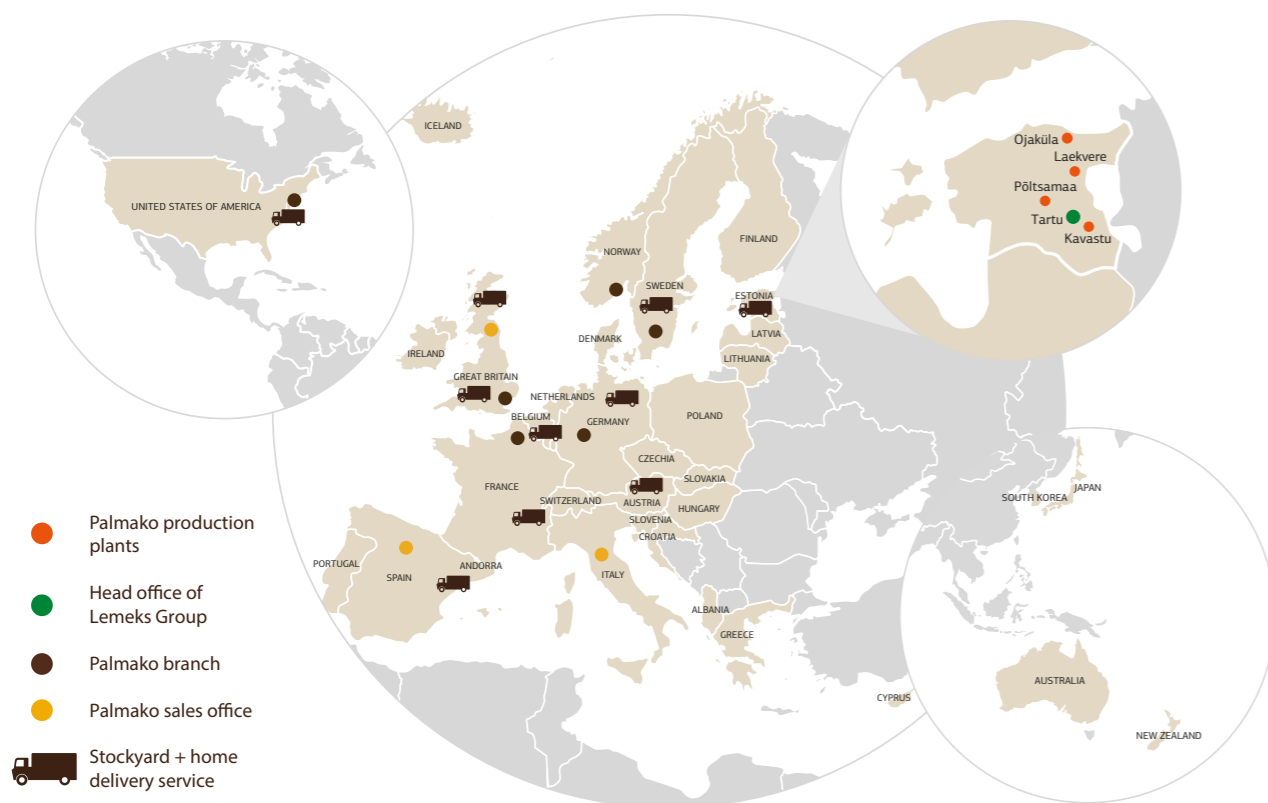

Gjør det selv!

Våre produkter er i hovedsak "Gjør-Det-Selv" byggesett bestående av elementer og/eller pre-kuttete materialer, som de fleste kan montere med litt arbeidslyst og praktisk sans.

Palmako
LEMEKS GROUP