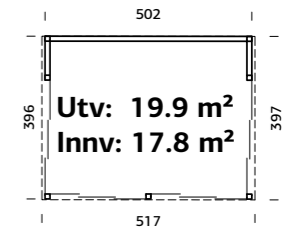

Nova 17,8 m²

4 skyvedørspartier og vinduer i front
Polykarbonat lysplater i taket

Romslig hagestue med to skyvedørspartier i front og et på hver av sidene. Med lysgjennomskinnelige polykarbonatplater i taket og vinduer øverst i fronten får du en lys og trivelig hagestue for optimal trivsel. Vedlikeholdsfrie skyvedørspartier i glass og aluminium som kan åpnes til begge sider. 4 mm herdet sikkerhetsglass montert i solide aluminiumsprofiler, med karmsystem i full bredde. Låsbare dører.

Leveres som byggesett med bærende konstruksjon i pre-kuttet limtre. Pre-kuttet reisverk og veggpanel med total veggtykkelse på 88 mm. Innvendig panel til kledning av bakvegger kjøpes separat etter stil og ønske. Veggene kan også isoleres før innvendig kledning. Byggesettet inkluderer skyvedører og alt av festemidler. Fundament, gulv og taktekke er ikke inkludert. Hagestuen leveres ubehandlet.