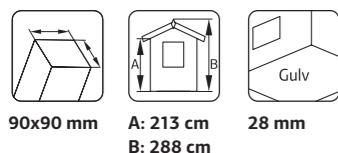

Takoverbygg inngangsparti

Palmako takoverbygg gir ditt annekset et penere og mer stilfullt inngangsparti, samtidig som det skjermer inngangsdøra for vær og vind. Passer til modellene Charlotte og Pernilla.

90x90 mm
A: 213 cm
B: 288 cm
28 mm

SPESIFIKASJONER

Utv. mål: 248x139 cm
Takbord: 19 mm
Takareal: 5,5 m²
Takvinkel: 20,0°
Brutto utv. Areal: 3 m²

Vekt: 315 kg
Kolli 1: 320x118x43 cm

ART.NR: 108623
NOBB: 56450406
PRIS: 22 900 Kr,-

Nordic vinduer med ramme

Dersom du ønsker flere vinduer i ditt Nordic annekset kan du kjøpe ekstra vinduer og felle disse inn i eksisterende veggelementer. Passer til Nordic Ly, Simone, Etta, Annabel, Hedwig og Solveig.

1/1 vindu

SPESIFIKASJONER

Mål: 57x165 cm
Vindu: 2-lags isolérglass, 3-9-3 mm
Vekt: 30 kg
Kolli 1: 190x80x30 cm

ART.NR: 103310
NOBB: 53399901
PRIS: Kr 3 490,-

1/2 vindu

SPESIFIKASJONER

Mål: 57x86 cm
Vindu: 2-lags isolérglass, 3-9-3 mm
Vekt: 30 kg
Kolli 1: 120x80x35 cm

ART.NR: 103309
NOBB: 53399897
PRIS: Kr 2 094,-

Veggtykkelse: 18+70 mm
A: 203 cm
B: 294 cm
19 mm

SPESIFIKASJONER

Utv. mål: 330x452 cm
Dør: Isolert
Vindu: 2-lags isolérglass, 3-9-3 mm
Vindu, åpningsmål: 57x165 cm
Døråpning, mål: 78x191 cm
Dørterskel: Hardt

Takbord: 19 mm
Takareal: 19,5 m²
Takvinkel: 20,0°
Brutto utv. Areal: 14,9 m²
Bjelkelag: 45x145 mm imp
Vekt: 1345 kg

ART.NR: 101147
NOBB: 53345876
PRIS: Kr 72 900,-

Ly 13,6 m²

Pre-fabrikkerte veggelementer
Fleksibel plassering av dør og vinduer