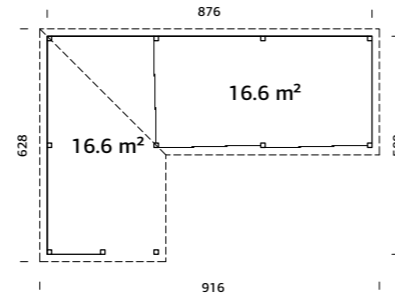

Lenna 420

33,2 m²
3 skyvedørspartier
Stor overbygget uteplass med barløsning

Hagestue med tre skyvedører i glass i front og på siden, samt stor overbygget uteplass på 16 m² med barløsning. Her har du god plass både ute og inne uansett vær. Vedlikeholdsfrie skyvedørspartier i glass og aluminium som kan åpnes til begge sider. 4 mm herdet sikkerhetsglass montert i solide aluminiumsprofiler, med karmsystem i full bredde. Låsbare dører. Produsert med kraftig limtrekonstruksjon, 28 mm veggbord og 19 mm takbord. Leveres som byggesett inkludert skyvedører og alt av festemidler. Fundament, gulv og taktekke er ikke inkludert. Hagestuen leveres ubehandlet.