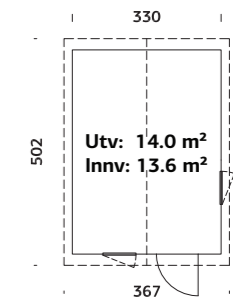

Takoverbygg inngangsparti

Palmako takoverbygg gir ditt annekset et penere og mer stilfullt inngangsparti, samtidig som det skjermer inngangsdøra for vær og vind. Passer til modellene Charlotte og Pernilla.

90x90 mm
A: 213 cm
B: 288 cm
28 mm

SPESIFIKASJONER

Utv. mål: 248x139 cm
Takbord: 19 mm
Takareal: 5,5 m²
Takvinkel: 20,0°
Brutto utv. Areal: 3 m²

Vekt: 315 kg
Kolli 1: 320x118x43 cm

ART.NR: 108623
NOBB: 56450406
PRIS: 22 900 Kr,-

Nordic vinduer med ramme

Dersom du ønsker flere vinduer i ditt Nordic annekset kan du kjøpe ekstra vinduer og felle disse inn i eksisterende veggelementer. Passer til Nordic Ly, Simone, Etta, Annabel, Hedwig og Solveig.

1/1 vindu

SPESIFIKASJONER

Mål: 57x165 cm
Vindu: 2-lags isolérglass, 3-9-3 mm
Vekt: 30 kg
Kolli 1: 190x80x30 cm

ART.NR: 103310
NOBB: 53399901
PRIS: Kr 3 490,-

1/2 vindu

SPESIFIKASJONER

Mål: 57x86 cm
Vindu: 2-lags isolérglass, 3-9-3 mm
Vekt: 30 kg
Kolli 1: 120x80x35 cm

ART.NR: 103309
NOBB: 53399897
PRIS: Kr 2 094,-

Veggtykkelse: 18+70 mm
A: 203 cm
B: 294 cm
19 mm

SPESIFIKASJONER

Utv. mål: 330x452 cm
Dør: Isolert
Vindu: 2-lags isolérglass, 3-9-3 mm
Vindu, åpningsmål: 57x165 cm
Døråpning, mål: 78x191 cm
Dørterskel: Hardt

Takbord: 19 mm
Takareal: 19,5 m²
Takvinkel: 20,0°
Brutto utv. Areal: 14,9 m²
Bjelkelag: 45x145 mm imp
Vekt: 1345 kg

ART.NR: 101147
NOBB: 53345876
PRIS: Kr 72 900,-

Ly 13,6 m²

Pre-fabrikkerte veggelementer
Fleksibel plassering av dør og vinduer