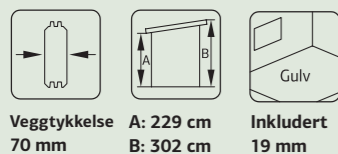

SPESIFIKASJONER
Mål på tømmer: 640x360 cm
Dør: 2-lags herdet isolérglass 4-9-4 mm
Vindu: 2-lags isolérglass 3-9-3 mm
Vindu, åpningsmål: 82x198 cm
Fast vindu, mål: 148x203 cm
Døråpning, mål: 148x203 cm
Dørterskel: lav, terskelplate med rustfritt stal

Takbord: 19 mm
Takareal: 36,5 m²
Takvinkel: 9,2°
Brutto utv. Areal: 21,1 m²
Bjelkelag: 45x70 mm imp
Vekt: 1300 kg; 1100 kg; 650 kg
Pakke: 600x118x63 cm; 745x118x56 cm; 165x90x220 cm

ART.NR: 106370
NOBB: 53110165
PRIS: Kr 181 900,-