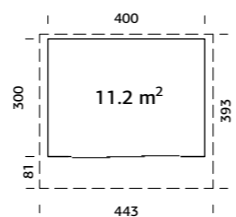

Grace 11,2 m²

1 skyvedørsparti
56 mm maskinlaftede limtrepaneler

Grace er Palmakos hagestuer med et minimalistisk og spennende design kombinert med en innovativ veggkonstruksjon i massivt limtre. Vårt fullautomatiserte limtreanlegg har gitt oss muligheten til å utvikle og produsere en spesiell limtreprofil som benyttes i de laminerte tømmerveggene. Veggkonstruksjonen blir dermed stabil, holdbar og massiv, bestående av veggpaneler på hele 56 mm tykkelse og en høyde på 518 mm. Dette gir både et moderne og robust særpreg.

De store skyvedørene slipper inn sol og varme når du ønsker, og kan lukkes om været ikke er det beste. Vedlikeholdsfrie skyvedører i glass og aluminium som kan åpnes til begge sider. 4 mm herdet sikkerhetsglass montert i solide aluminiumsprofiler, med karmsystem i full bredde. Låsbare dører. Leveres som byggesett inkludert skyvedører, 28 mm gulvbord, 19 mm takbord samt alt av festemidler. Fundament og taktekke er ikke inkludert. Hagestuen leveres ubehandlet.