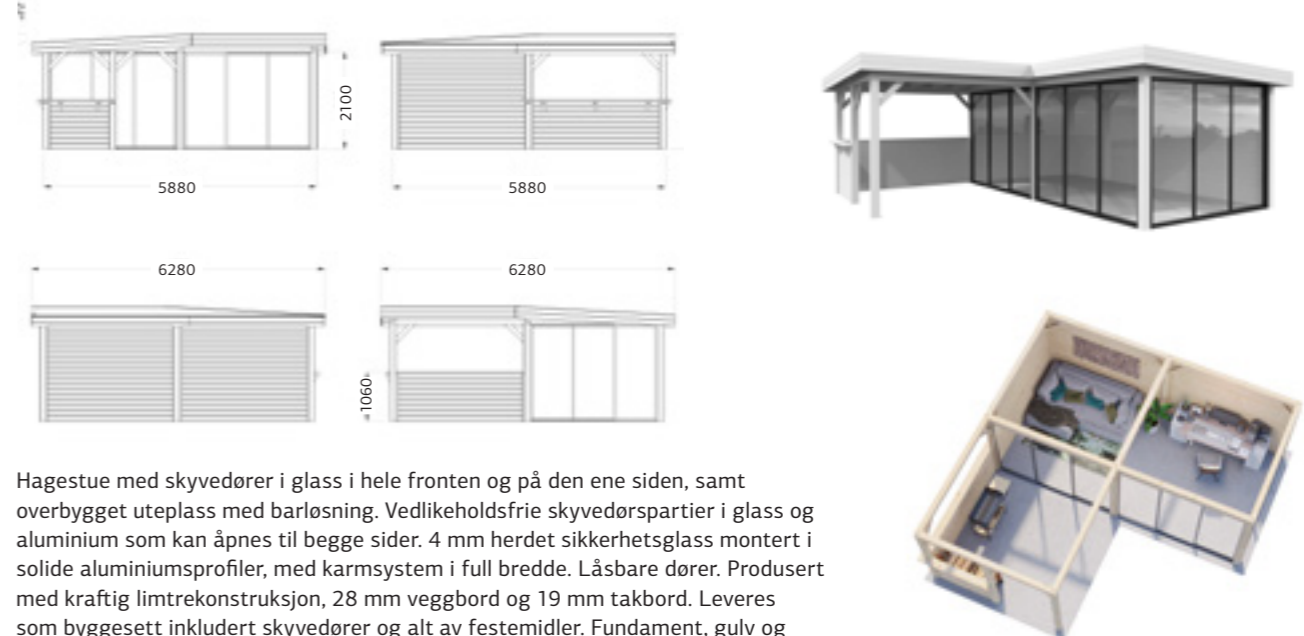

Hagestue med skyvedører i glass i hele fronten, samt overbygget uteplass med barløsning. Vedlikeholdsfrie skyvedørspartier i glass og aluminium som kan åpnes til begge sider. 4 mm herdet sikkerhetsglass montert i solide aluminiumsprofiler, med karmsystem i full bredde. Låsbare dører. Produsert med kraftig limtrekonstruksjon, 28 mm veggbord og 19 mm takbord. Leveres som byggesett inkludert skyvedører og alt av festemidler. Fundament, gulv og taktekke er ikke inkludert. Hagestuen leveres ubehandlet.

ART.NR: 111594
NOBB: 60163076
PRIS: Kr 124 900,-

Lenna 423

24,9 m²
3 skyvedørspartier
Overbygget uteplass med barløsning

Hagestue med skyvedører i glass i hele fronten og på den ene siden, samt overbygget uteplass med barløsning. Vedlikeholdsfrie skyvedørspartier i glass og aluminium som kan åpnes til begge sider. 4 mm herdet sikkerhetsglass montert i solide aluminiumsprofiler, med karmsystem i full bredde. Låsbare dører. Produsert med kraftig limtrekonstruksjon, 28 mm veggbord og 19 mm takbord. Leveres som byggesett inkludert skyvedører og alt av festemidler. Fundament, gulv og taktekke er ikke inkludert. Hagestuen leveres ubehandlet.