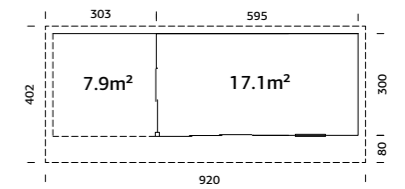

Andrea 17,1+7,9 m²

2 skyvedørspartier + vindu
Overbygget uteplass

Hagestue med skyvedørsparti i front og på siden, ekstra vindu for mer lys og utsikt, samt overbygget uteplass. Nyt livet ute og forleng sommeren med minst 4 måneder enten inne eller ute under tak. Vedlikeholdsfrie skyvedørspartier i glass og aluminium som kan åpnes til begge sider og kan lukkes om været ikke er det beste. 4 mm herdet sikkerhetsglass montert i solide aluminiumsprofiler, med karmsystem i full bredde. Låsbare dører. Produsert i kraftig 44 mm maskinlaftede vegger med corner connection og 19 mm takbord. Leveres som byggesett inkludert skyvedører, gulv og alt av festemidler. Fundament og taktekke er ikke inkludert. Hagestuen leveres ubehandlet.