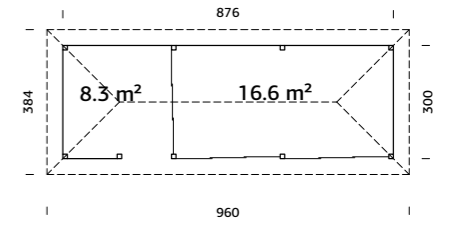

Bianca 219

24,9 m²

3 skyvedørspartier
Overbygget uteplass med barløsning

Hagestue med tre skyvedører i front og på sidene, samt overbygget uteplass med barløsning. Vedlikeholdsfrie skyvedørspartier i glass og aluminium som kan åpnes til begge sider. 4 mm herdet sikkerhetsglass montert i solide aluminiumsprofiler, med karmsystem i full bredde. Låsbare dører. Produsert med kraftig limtrekonstruksjon, 28 mm veggbord og valmet saltak med 19 mm takbord. Leveres som byggesett inkludert skyvedører og alt av festemidler. Fundament, gulv og taktekke er ikke inkludert. Hagestuen leveres ubehandlet.