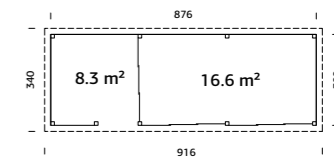

Lenna 419

24,9 m²
3 skyvedørspartier
Overbygget uteplass med barløsning

Hagestue med to skyvedører i glass i front og en på siden, samt overbygget uteplass med barløsning. Vedlikeholdsfrie skyvedørspartier i glass og aluminium som kan åpnes til begge sider. 4 mm herdet sikkerhetsglass montert i solide aluminiumsprofiler, med karmsystem i full bredde. Låsbare dører. Produsert med kraftig limtrekonstruksjon, 28 mm veggbord og 19 mm takbord. Leveres som byggesett inkludert skyvedører og alt av festemidler. Fundament, gulv og taktekke er ikke inkludert. Hagestuen leveres ubehandlet.