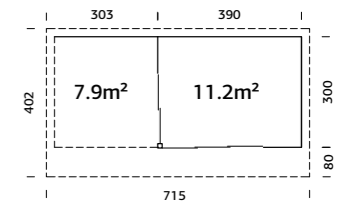

Andrea 11,2+7,9 m²

2 skyvedørspartier
Overbygget uteplass

Hagestue med skyvedørsparti i front og på siden og overbygget uteplass. Nyt livet ute og forleng sommeren med minst 4 måneder enten inne eller ute under tak. Vedlikeholdsfrie skyvedørspartier i glass og aluminium som kan åpnes til begge sider og kan lukkes om været ikke er det beste. 4 mm herdet sikkerhetsglass montert i solide aluminiumsprofiler, med karmsystem i full bredde. Låsbare dører. Produsert i kraftig 44 mm maskinlaftede vegger med corner connection og 19 mm takbord. Leveres som byggesett inkludert skyvedører, gulv og alt av festemidler. Fundament og taktekke er ikke inkludert. Hagestuen leveres ubehandlet.