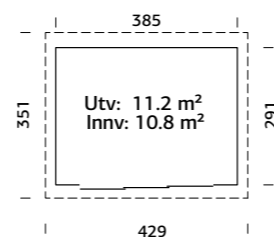

Lydia 10,8 m²

1 skyvedørspartier

Koselig hagestue med skyvedører som bidrar til å nyte livet ute forlengte sommeren med minst 4 måneder. De store skyvedørene slipper inn sol og varme når du ønsker, og kan lukkes om været ikke er det beste. Vedlikeholdsfrie skyvedører i glass og aluminium som kan åpnes til begge sider. 4 mm herdet sikkerhetsglass montert i solide aluminiumsprofiler, med karmsystem i full bredde. Låsbare dører. Produsert i 28 mm maskinlaftede vegger med corner connection og 19 mm takbord.

Leveres som byggesett inkludert skyvedører og alt av festemidler. Fundament, gulv og taktekke er ikke inkludert. Gulvsett kan kjøpes som tillegg om ønskelig. Hagestuen leveres ubehandlet.