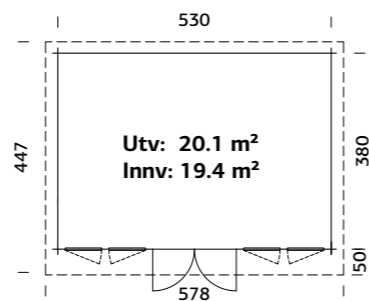

Lisa 19,7 m²

70 mm maskinlaft
Store vinduer og dobbel dør i front

Koselig laftet hytte med store vindusflater.