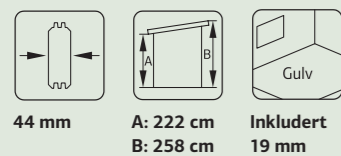

44 mm A: 222 cm B: 258 cm Inkludert 19 mm

SPESIFIKASJONER

Utv. mål: 595x300 cm
Takbord: 19 mm
Takareal: 25,4 m²
Takvinkel: 4,4°
Brutto utv. grunnflate: 17,9 m²
Skyvedører: Alu+Glass 4 mm herdet
Les mer på side 76

Vekt: 1775 kg
Kolli 1: 304x104x45 cm
Kolli 2: 600x118x93 cm

ART.NR: 111211
NOBB: 60163136
PRIS: Kr 106 900,-