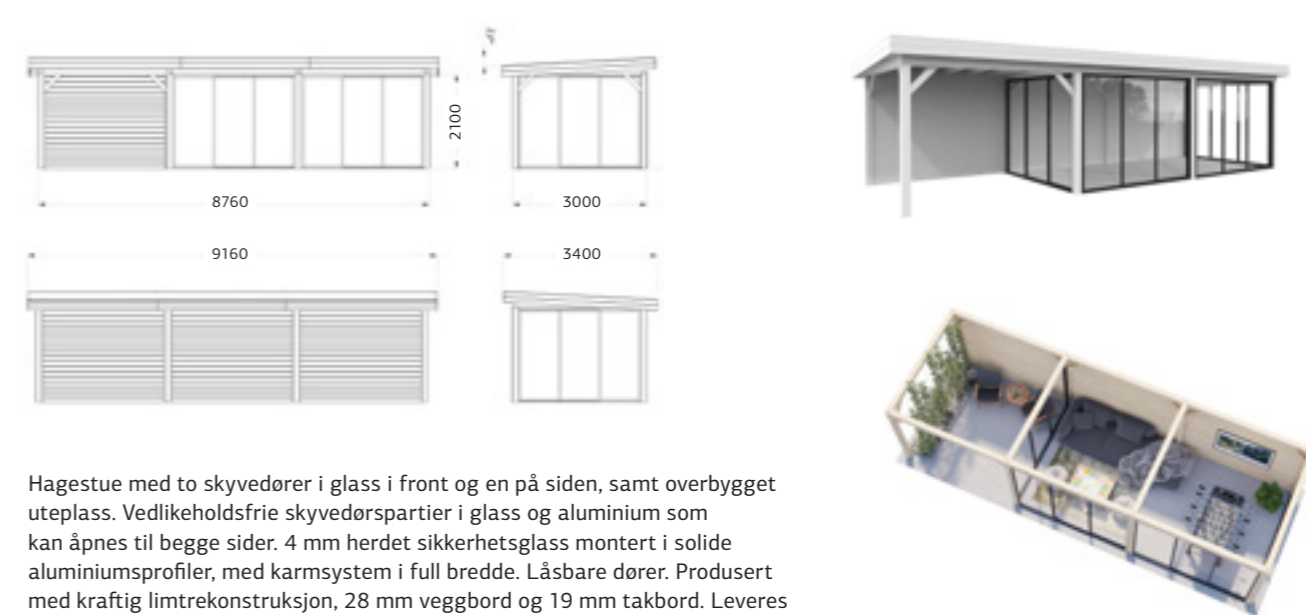

ART.NR: 111574
NOBB: 60163069
PRIS: Kr 139 900,-

Lenna 418

24,9 m²
4 skyvedørspartier
Overbygget uteplass

Hagestue med to skyvedører i glass i front og en på siden, samt overbygget uteplass. Vedlikeholdsfrie skyvedørspartier i glass og aluminium som kan åpnes til begge sider. 4 mm herdet sikkerhetsglass montert i solide aluminiumsprofiler, med karmsystem i full bredde. Låsbare dører. Produsert med kraftig limtrekonstruksjon, 28 mm veggbord og 19 mm takbord. Leveres som byggesett inkludert skyvedører og alt av festemidler. Fundament, gulv og taktekke er ikke inkludert. Hagestuen leveres ubehandlet.