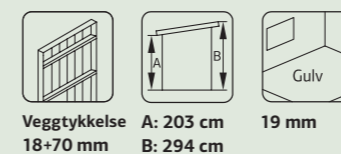

Veggtykkelse 18+70 mm
A: 203 cm
B: 294 cm
19 mm

SPESIFIKASJONER

Utv. mål: 452x330 cm
Dør: Isolert
Vindu: 2-lags isolerglass, 3-9-3 mm
Vindu, åpningsmål: 57x165 cm
Døråpning, mål: 78x191 cm
Dørterskel: Hardtre
Takbord: 19 mm

Takareal: 19,7 m²
Takvinkel: 9,0°
Brutto utv. Areal: 14,9 m²
Bjelkelag: 45x145 mm imp
Vekt: 1245 kg
Pakke: 620x118x99 cm

ART.NR: 101151
NOBB: 53345880
PRIS: Kr 74 900,-