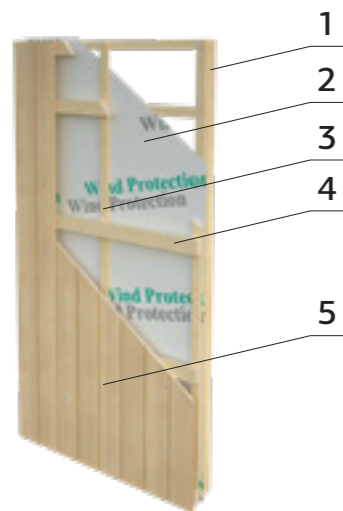

Total elementtykkelse for Palmako Nordic + Anneks er 160 mm.

Snitt Veggelementer

1. 45x95 mm reisverk
2. Vindsperre
3. 19x45 mm slisser
4. 28x95 mm leker for kledning
5. 18 mm uhøvlet kledning

ET SETT – MANGE MULIGHETER!

En modell inneholder et sett med vegg, dør- og vinduselementer som kan monteres på flere måter.

PALMAKO NORDIC

Elementbaserte løsninger.
Raskt, enkelt og elegant

Palmako Nordic med skandinavisk utseende og kvalitet.

Prefabrikkerte veggelementer med tradisjonelt reisverk som er kledd med vindsperre og utvendig uhøvlet panel. Dette legger også til rette for et pent innvendig resultat, da eventuelle el-kabler, rør m.m. kan legges skjult før veggene kles med ønsket veggpanel.

Alle hyttene har isolert dør og doble utadslående vinduer. Dør- og vinduselementene kan plasseres valgfritt etter eget ønske for å gi deg den løsningen du ønsker. (Se eksempler under)