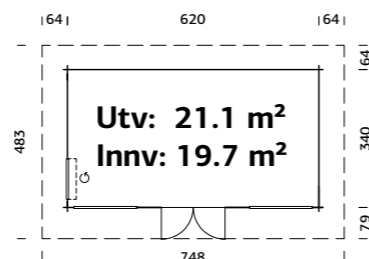

Heidi 19,7 m²

Store vindusflater
70 mm maskinlaft

Stor og trendy hagestue med solide og kraftige maskinlaftede tømmervegger. Store glassflater med 2-lags herdet isolérglass slipper inn mye lys og varme, samt gir en fantastisk utsikt. Det perfekte samlingssted for de gode stundene med familie og venner.

Produsert i 70 mm maskinlaftede vegger, samt 19 mm gulv og takbord.

Leveres som byggesett inkludert gulv og alt av festemidler. Fundament og taktekke er ikke inkludert men kjøpes separat etter ønske og behov. Leveres ubehandlet inkludert alt av monteringsmateriell.

Tips: Det er en fordel å grunne laftebordene for montering for optimal beskyttelse i laftesporene.