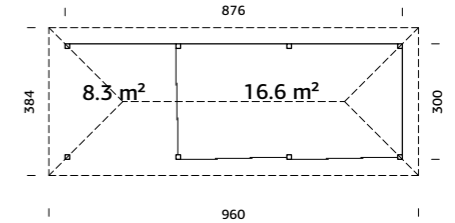

SPESIFIKASJONER

Utv. mål: 876x588 cm
Takbord: 19 mm
Takareal: 38,5 m²
Takvinkel: 3,0°
Brutto utv. grunnflate:
Skyvedører: Alu+Glass 4 mm herdet
Les mer på side 76
Gulvsett: Se info på side 71

Vekt: 2320 kg
Kolli 1: 304x105x41 cm x2
Kolli 2: 600x118x52 cm
Kolli 3: 445x59x50 cm
Kolli 4: 320x59x26 cm
Kolli 5: 300x59x36 cm x2

ART.NR: 111590
NOBB: 60163075
PRIS: Kr 179 900,-

Bianca 205

16,6 m²
2 skyvedørspartier
Overbygget uteplass

Bianca 217

24,9 m²
3 skyvedørspartier
Overbygget uteplass

Hagestue med to skyvedører og overbygget uteplass. Vedlikeholdsfrie skyvedørspartier i glass og aluminium som kan åpnes til begge sider. 4 mm herdet sikkerhetsglass montert i solide aluminiumsprofiler, med karmsystem i full bredde. Låsbare dører. Produsert med kraftig limtrekonstruksjon, 28 mm veggbord og valmet saltak med 19 mm takbord. Leveres som byggesett inkludert skyvedører og alt av festemidler. Fundament, gulv og taktekke er ikke inkludert. Hagestuen leveres ubehandlet.