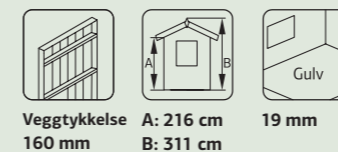

Veggkonstruksjon:

Reisverk 44x95 mm
Vindsperre
Slisser 19x45 mm
Lekter 28x95 mm
Kledning 18 mm uhøvlet panel.
Isolert inngangsdør og vinduer med isolerglass kan plasseres valgfritt.

Hytten er klar for isolering av gulv, vegger og tak, samt kledning med innvendig panel etter eget ønske. Den har 3 høye og moderne tilt & turn vinduer med isolerglass, samt isolert dør. Døren har 3 solide hengsler og ASSA låskasse med sylindrlås. Fundament og taktekke er ikke inkludert men kjøpes separat etter ønske og behov. Leveres ubehandlet inkludert alt av monteringsmateriell. Snølast: 250 kg/m²