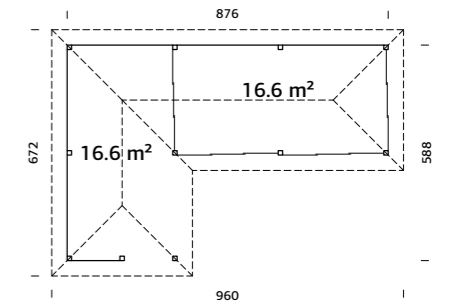

Bianca 221

33,2 m²
4 skyvedørspartier
Stor overbygget uteplass med barløsning