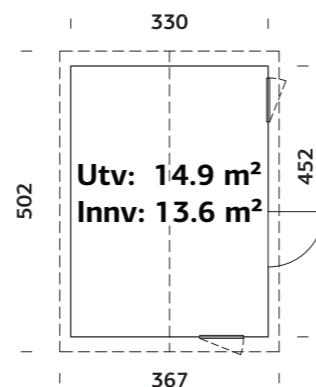

Hedwig 13,6 m²

Pre-fabrikkerte veggelementer
Fleksibel plassering av dør og vinduer

Tradisjonell hagehytte / anneks med klassiske vinduer. Dør og vinduselementene kan plasseres etter eget ønske, noe som gir deg flere designløsninger for en og samme hytte. Produsert i pre-fabrikkerte veggelementer som gir enkel montering. Perfekt som ekstrarom til tenåringen, familie eller venner. Kan også benyttes til oppbevaring av hagemøbler m.m. på vinteren.

Veggkonstruksjon:

36x70 mm spikerslag
Vindsperre
18 mm uhøvlet kledning

Hytten er klar for isolering av gulv, vegger og tak, samt kledning med innvendig panel etter eget ønske. Klassiske vinduer med isolerglass og sprosser, samt isolert dør. Døren har 3 solide hengsler og ASSA låskasse med sylindrelås. Fundament og taktekke er ikke inkludert men kjøpes separat etter ønske og behov. Leveres ubehandlet inkludert alt av monteringsmaterieil.