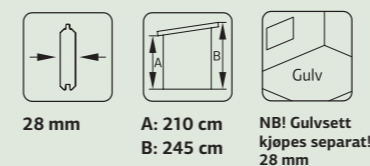

Stor overbygget uteplass med barløsning

Hagestue med skyvedører i glass på to sider, samt stor overbygget uteplass på hele 16 m² og barløsning i front. Vedlikeholdsfrie skyvedørspartier i glass og aluminium som kan åpnes til begge sider. 4 mm herdet sikkerhetsglass montert i solide aluminiumsprofiler, med karmsystem i full bredde. Låsbare dører. Produsert med kraftig limtrekonstruksjon, 28 mm veggbord og 19 mm takbord. Leveres som byggesett inkludert skyvedører og alt av festemidler. Fundament, gulv og taktekke er ikke inkludert. Hagestuen leveres ubehandlet.