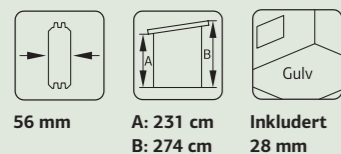

56 mm A: 231 cm B: 274 cm Inkludert 28 mm

SPESIFIKASJONER

Utv. mål: 400x300 cm
Takbord: 19 mm
Takareal: 17,8 m²
Takvinkel: 5,0°
Brutto utv. grunnflate: 12,0 m²
Skyvedører: Alu+Glass 4 mm herdet
Les mer på side 76

Vekt: 1775 kg
Kolli 1: 445x118x135 cm
Kolli 2: 290x121x42 cm

ART.NR: 108593
NOBB: 56450815
PRIS: Kr 117 900,-