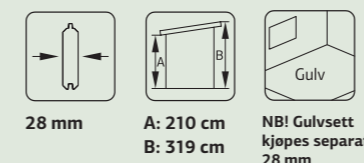

SPESIFIKASJONER

Utv. mål: 876x300 cm
Takbord: 19 mm
Takareal: 48,0 m²
Takvinkel: 30,0°
Brutto utv. grunnflate: 26,3 m²
Skyvedører: Alu+Glass 4 mm herdet
Les mer på side 76
Gulvsett: Se info på side 71

Vekt: 1955 kg
Kolli 1: 445x118x39 cm
Kolli 2: 320x118x40 cm x2
Kolli 3: 280x24x12 cm
Kolli 4: 300x59x36 cm x2
Kolli 5: 290x113x48 cm

ART.NR: 111518
NOBB: 60163175
PRIS: Kr 144 900,-