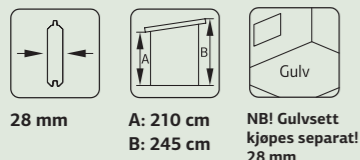

NOBB: 60163060

PRIS: Kr 119 900,-

Lenna 412

24,9 m²
3 skyvedørspartier
Stor overbygget uteplass

Stor og romslig uteplass for de fine sommerdagene

Hagestue med skyvedører i glass på tre sider, samt stor overbygget uteplass på hele 16 m². Vedlikeholdsfrie skyvedørspartier i glass og aluminium som kan åpnes til begge sider. 4 mm herdet sikkerhetsglass montert i solide aluminiumsprofiler, med karmsystem i full bredde. Låsbare dører. Produsert med kraftig limtrekonstruksjon, 28 mm veggbord og 19 mm takbord. Leveres som byggesett inkludert skyvedører og alt av festemidler. Fundament, gulv og taktekke er ikke inkludert. Hagestuen leveres ubehandlet.