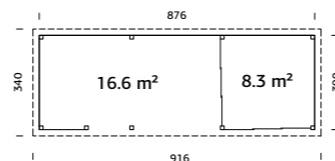

Lenna 415

24,9 m²
2 skyvedørspartier
Overbygget uteplass med barløsning

Hagestue med skyvedører i glass på to sider, samt stor overbygget uteplass med barløsning. Vedlikeholdsfrie skyvedørspartier i glass og aluminium som kan åpnes til begge sider. 4 mm herdet sikkerhetsglass montert i solide aluminiumsprofiler, med karmsystem i full bredde. Låsbare dører. Produsert med kraftig limtrekonstruksjon, 28 mm veggbord og 19 mm takbord. Leveres som byggesett inkludert skyvedører og alt av festemidler. Fundament, gulv og taktekke er ikke inkludert. Hagestuen leveres ubehandlet.