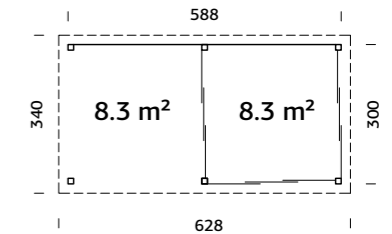

Lenna 406

16,6 m²
3 skyvedørspartier
Overbygget uteplass

Hagestue med skyvedører i glass på to sider, samt overbygget uteplass. Vedlikeholdsfrie skyvedørspartier i glass og aluminium som kan åpnes til begge sider. 4 mm herdet sikkerhetsglass montert i solide aluminiumsprofiler, med karmsystem i full bredde. Låsbare dører. Produsert med kraftig limtrekonstruksjon, 28 mm veggbord og 19 mm takbord. Leveres som byggesett inkludert skyvedører og alt av festemidler. Fundament, gulv og taktekke er ikke inkludert. Hagestuen leveres ubehandlet.