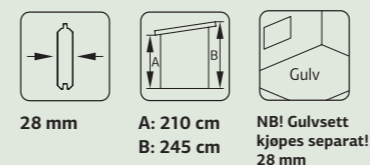

Lenna 402

16,6 m²
3 skyvedørspartier

Hagestue med kraftig limtrekonstruksjon, 28 mm veggbord og 19 mm takbord. Tre vedlikeholdsfrie skyvedørspartier i glass og aluminium som kan åpnes til begge sider. 4 mm herdet sikkerhetsglass montert i solide aluminiumsprofiler, smed karmsystem i full bredde. Låsbare dører. Leveres som byggesett inkludert skyvedører og alt av festemidler. Fundament, gulv og taktekke er ikke inkludert. Hagestuen leveres ubehandlet.