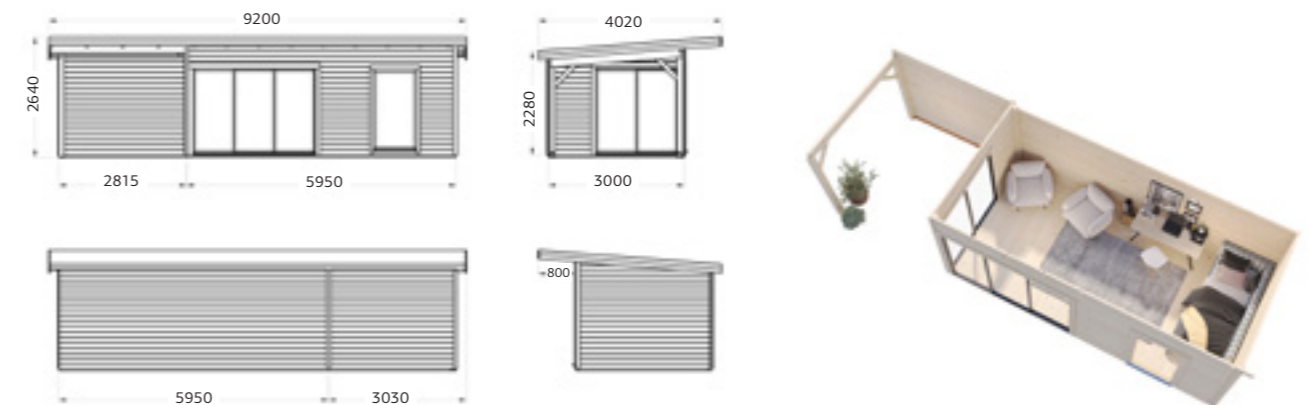

Vekt: 1775 kg
Kolli 1: 304x104x45 cm
Kolli 2: 600x118x93 cm

ART.NR: 111211
NOBB: 60163136
PRIS: Kr 106 900,-

Andrea 17,1+7,9 m²

2 skyvedørspartier + vindu
 Overbygget uteplass

Hagestue med skyvedørsparti i front og på siden, ekstra vindu for mer lys og utsikt, samt overbygget uteplass. Nyt livet ute og forleng sommeren med minst 4 måneder enten inne eller ute under tak. Vedlikeholdsfrie skyvedørspartier i glass og aluminium som kan åpnes til begge sider og kan lukkes om været ikke er det beste. 4 mm herdet sikkerhetsglass montert i solide aluminiumsprofiler, med karmsystem i full bredde. Låsbare dører. Produsert i kraftig 44 mm maskinlaftede vegger med corner connection og 19 mm takbord. Leveres som byggesett inkludert skyvedører, gulv og alt av festemidler. Fundament og taktekke er ikke inkludert. Hagestuen leveres ubehandlet.