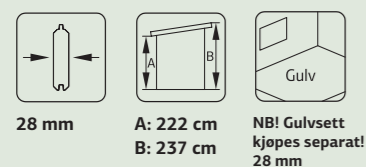

SPESIFIKASJONER

Utv. mål: 385x291 cm
Takbord: 19 mm
Takareal: 14,1 m²
Takvinkel: 1,0°
Brutto utv. grunnflate: 11,2 m²
Skyvedører: Alu+Glass 4 mm herdet
Les mer på side 76
Gulvsett: Se info på side 71

Vekt: 863 kg
Kolli 1: 450x118x57 cm
Kolli 2: 120x100x2 cm

ART.NR: 111010
NOBB: 60163043
PRIS: Kr 49 900,-