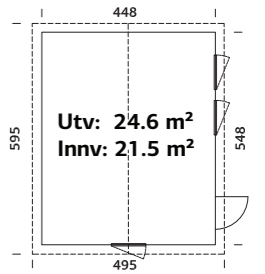

Charlotte 21,5 m²

Pre-fabrikkerte veggelementer
Fleksibel plassering av dør og vinduer