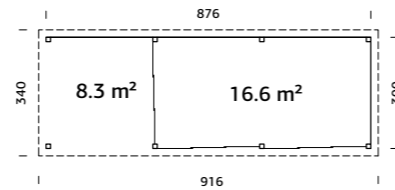

Lenna 417

24,9 m²
3 skyvedørspartier
Overbygget uteplass

Hagestue med to skyvedører i glass i front og en på siden, samt overbygget uteplass. Vedlikeholdsfrie skyvedørspartier i glass og aluminium som kan åpnes til begge sider. 4 mm herdet sikkerhetsglass montert i solide aluminiumsprofiler, med karmsystem i full bredde. Låsbare dører. Produsert med kraftig limtrekonstruksjon, 28 mm veggbord og 19 mm takbord. Leveres som byggesett inkludert skyvedører og alt av festemidler. Fundament, gulv og taktekke er ikke inkludert. Hagestuen leveres ubehandlet.