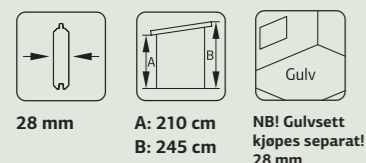

SPESIFIKASJONER

Utv. mål: 588x300 cm
Takbord: 19 mm
Takareal: 21,4 m²
Takvinkel: 3,0°
Brutto utv. grunnflate: 17,6 m²
Skyvedører: Alu+Glass 4 mm herdet
Les mer på side 76
Gulvsett: Se info på side 71

Vekt: 1325 kg
Kolli 1: 300x118x32 cm
Kolli 2: 445x59x50 cm
Kolli 3: 304x105x41 cm
Kolli 4: 445x118x55 cm

ART.NR: 111405
NOBB: 60163057
PRIS: Kr 99 900,-