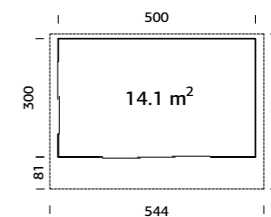

Grace 14,1 m²

2 skyvedørspartier
56 mm maskinlaftede limtrepaneler

Grace er Palmakos hagestuer med et minimalistisk og spennende design kombinert med en innovativ veggkonstruksjon i massivt limtre. Vårt fullautomatiserte limtreanlegg har gitt oss muligheten til å utvikle og produsere en spesiell limtreprofil som benyttes i de laminerte tømmerveggene. Veggkonstruksjonen blir dermed stabil, holdbar og massiv, bestående av veggpaneler på hele 56 mm tykkelse og en høyde på 518 mm. Dette gir både et moderne og robust særpreg.

Store skyvedørspartier på to sider slipper inn sol og varme når du ønsker, og kan lukkes om været ikke er det beste. Vedlikeholdsfrie skyvedører i glass og aluminium som kan åpnes til begge sider. 4 mm herdet sikkerhetsglass montert i solide aluminiumsprofiler, med karmsystem i full bredde. Låsbare dører. Leveres som byggesett inkludert skyvedører, 28 mm gulvbord, 19 mm takbord samt alt av festemidler. Fundament og taktekke er ikke inkludert. Hagestuen leveres ubehandlet.