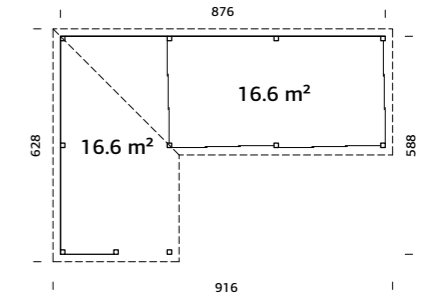

Lenna 421

33,2 m²
4 skyvedørspartier
Stor overbygget uteplass med barløsning

Hagestue med tre skyvedører i glass i front og på siden, samt stor overbygget uteplass på 16 m² med barløsning. Her har du god plass både ute og inne uansett vær. Vedlikeholdsfrie skyvedørspartier i glass og aluminium som kan åpnes til begge sider. 4 mm herdet sikkerhetsglass montert i solide aluminiumsprofiler, med karmsystem i full bredde. Låsbare dører. Produsert med kraftig limtrekonstruksjon, 28 mm veggbord og 19 mm takbord. Leveres som byggesett inkludert skyvedører og alt av festemidler. Fundament, gulv og taktekke er ikke inkludert. Hagestuen leveres ubehandlet.