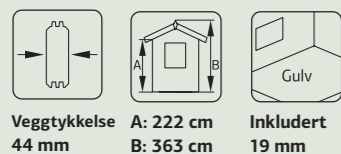

SPESIFIKASJONER

Mål på tømmer: 550x400 cm
Dør: 2-lags isolerglass 3-6-3 mm
Vindu: 2-lags isolerglass, 3-6-3 mm
Vindu, åpningsmål: 60x111 cm
Døråpning, mål: 151x175 cm
Dørterskel: lav, terskelplate med rustfritt stål

Takbord: 19 mm
Takareal: 29,6 m²
Takvinkel: 35,2°
Brutto utv. Areal: 20,1 m²
Bjelkelag: 60x80 mm imp
Vekt: 1745 kg
Pakke: 600x118x98 cm

ART.NR: 102387
NOBB: 53349134
PRIS: Kr 109 900,-