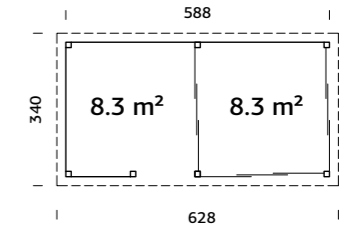

SPESIFIKASJONER

Utv. mål: 588x300 cm
Takbord: 19 mm
Takareal: 21,4 m²
Takvinkel: 3,0°
Brutto utv. grunnflate: 17,6 m²
Skyvedører: Alu+Glass 4 mm herdet
Les mer på side 76
Gulvsett: Se info på side 71

Vekt: 1895 kg
Kolli 1: 290x113x48 cm
Kolli 2: 300x59x36 cm
Kolli 3: 300x59x36 cm
Kolli 4: 445x118x55 cm

SPESIFIKASJONER

Utv. mål: 588x300 cm

Takbord: 19 mm

Takareal: 21,4 m²

Takvinkel: 3,0°

Brutto utv. grunnflate: 17,6 m²

Skyvedører: Alu+Glass 4 mm herdet

Les mer på side 76

NOBB: 60163059

PRIS: Kr 107 900,-

Lenna 408

16,6 m²

3 skyvedørspartier

Overbygget uteplass med barløsning

Hagestue med skyvedører i glass på to sider, samt overbygget uteplass med en praktisk barløsning i front. Vedlikeholdsfrie skyvedørspartier i glass og aluminium som kan åpnes til begge sider. 4 mm herdet sikkerhetsglass montert i solide aluminiumsprofiler, med karmsystem i full bredde. Låsbare dører. Produsert med kraftig limtrekonstruksjon, 28 mm veggbord og 19 mm takbord. Leveres som byggesett inkludert skyvedører og alt av festemidler. Fundament, gulv og taktekke er ikke inkludert. Hagestuen leveres ubehandlet.