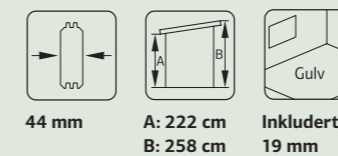

44 mm A: 222 cm B: 258 cm Inkludert 19 mm

SPESIFIKASJONER

Utv. mål: 898x300 cm
Takbord: 19 mm
Takareal: 37,7 m²
Takvinkel: 4,4°
Brutto utv. grunnflate: 26,2 m²
Skyvedører: Alu+Glass 4 mm herdet
Les mer på side 76

Vekt: 2228 kg
Kolli 1: 600x118x93 cm
Kolli 2: 304x104x45 cm
Kolli 3: 445x118x38 cm

ART.NR: 111203
NOBB: 60163140
PRIS: Kr 127 900,-