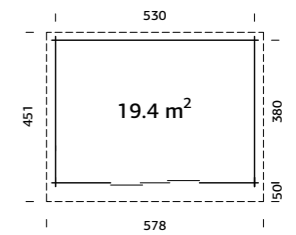

Lea 19,4 m²

1 skyvedørsparti
44 mm maskinlaft

Stor og romslig hagestue med skyvedører i front som bidrar til å nyte livet ute forlengte sommeren med minst 4 måneder. De store skyvedørene slipper inn sol og varme når du ønsker, og kan lukkes om været ikke er det beste. Vedlikeholdsfrie skyvedører i glass og aluminium som kan åpnes til begge sider. 4 mm herdet sikkerhetsglass montert i solide aluminiumsprofiler, med karmsystem i full bredde. Låsbare dører. Produsert i 44 mm maskinlaftede vegger med corner connection, samt 19 mm gulv og takbord. Leveres som byggesett inkludert skyvedører og alt av festemidler. Fundament og taktekke er ikke inkludert. Hagestuen leveres ubehandlet.