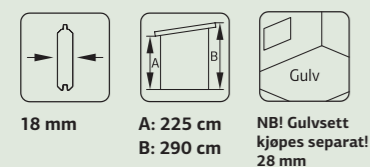

SPESIFIKASJONER
Utv. mål: 602x396 cm
Takareal: 26,0 m²
Takvinkel: 9,2°
Brutto utv. grunnflate: 23,8 m²
Skyvedører: Alu+Glass 4 mm herdet
Les mer på side 76

Vekt: 1438 kg
Kolli 1: 290x121x50 cm
Kolli 2: 434x115x21 cm
Kolli 3: 615x118x51 cm

UBEHANDLET:
ART.NR: 108609
NOBB: 56450834
PRIS: Kr 124 900,-
GRUNNMALT HVIT:
ART.NR: 109026
NOBB: 57231792
PRIS: Kr 125 900,-