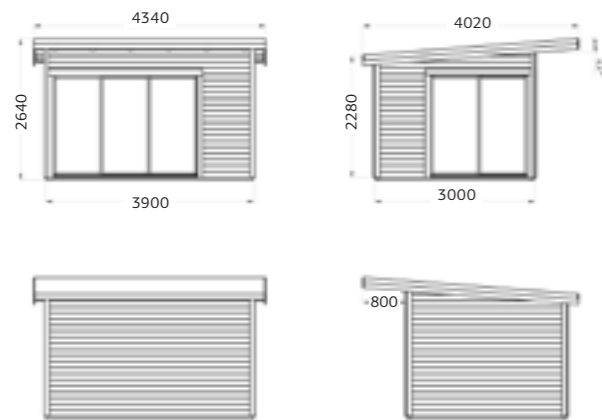

ART.NR: 111042
 NOBB: 60163046
PRIS: Kr 59 900,-

Andrea 11,2 m²

2 skyvedørspartier

Hagestue med skyvedørsparti i front og på siden som bidrar til å nyte livet ute forleng sommeren med minst 4 måneder. Vedlikeholdsfrie skyvedørspartier i glass og aluminium som kan åpnes til begge sider og kan lukkes om været ikke er det beste. 4 mm herdet sikkerhetsglass montert i solide aluminiumsprofiler, med karmsystem i full bredde. Låsbare dører. Produsert i kraftig 44 mm maskinlaftede vegger med corner connection og 19 mm takbord. Leveres som byggesett inkludert skyvedører, gulv og alt av festemidler. Fundament og taktekke er ikke inkludert. Hagestuen leveres ubehandlet.