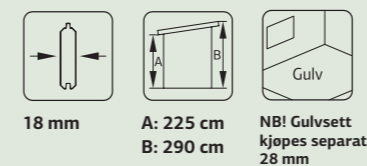

SPESIFIKASJONER
Utv. mål: 502x396 cm
Takareal: 21,3 m²
Takvinkel: 9,2°
Brutto utv. grunnflate: 19,9 m²
Skyvedører: Alu+Glass 4 mm herdet
Les mer på side 76

Vekt: 1335 kg
Kolli 1: 290x121x50 cm
Kolli 2: 600x118x47 cm
Kolli 3: 434x115x20 cm

UBEHANDLET:
ART.NR: 108601
NOBB: 56450826
PRIS: Kr 112 900,-
GRUNNMALT HVIT:
ART.NR: 108604
NOBB: 57231784
PRIS: Kr 114 900,-