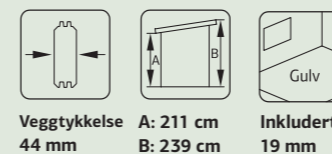

SPESIFIKASJONER
Mål på tømmer: 470x350 cm
Dør: 2-lags herdet isolérglass 4-9-4 mm
Vindu: 2-lags isolérglass 3-6-3 mm
Vindu, åpningsmål: 60x111 cm
Døråpning, mål: 151x175 cm
Dørterskel: lav, terskelplate med rustfritt stal