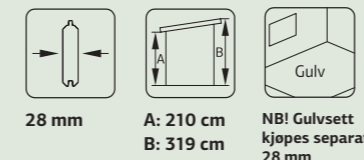

ART.NR: 111522
NOBB: 60163176
PRIS: Kr 152 900,-

Bianca 219

24,9 m²

3 skyvedørspartier
Overbygget uteplass med barløsning

Hagestue med tre skyvedører i front og på sidene, samt overbygget uteplass med barløsning. Vedlikeholdsfrie skyvedørspartier i glass og aluminium som kan åpnes til begge sider. 4 mm herdet sikkerhetsglass montert i solide aluminiumsprofiler, med karmsystem i full bredde. Låsbare dører. Produsert med kraftig limtrekonstruksjon, 28 mm veggbord og valmet saltak med 19 mm takbord. Leveres som byggesett inkludert skyvedører og alt av festemidler. Fundament, gulv og taktekke er ikke inkludert. Hagestuen leveres ubehandlet.