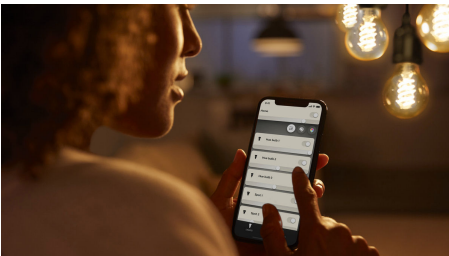

Enkel smartbelysning

Denne runde LED-lyspæren med spiralformet glødetråd gir et unikt stilinntrykk. Den klassiske designen kombineres med en moderne funksjonalitet, som betyr at den kan dimmes, skrues opp i lysstyrke og gjøre alt det som andre smartpærer kan.

Ubegrensede muligheter

- Stilfullt design møter moderne funksjonalitet

Enkel smartbelysning

- Styr opptil ti lyskilder med Bluetooth-appen
- Styr belysningen med stemmen*
- Skap den rette stemningen med mykt hvitt lys
- Få tilgang til alle de smarte belysningsfunksjonene med Hue Bridge

Styr opptil ti lyskilder med Bluetooth-appen

Med Hue Bluetooth-appen kan du styre Hue-smartbelysningen i et enkelt rom i hjemmet. Tilføy opptil ti intelligente lyskilder og styr alle sammen med et tastetrykk på mobilenheten din.