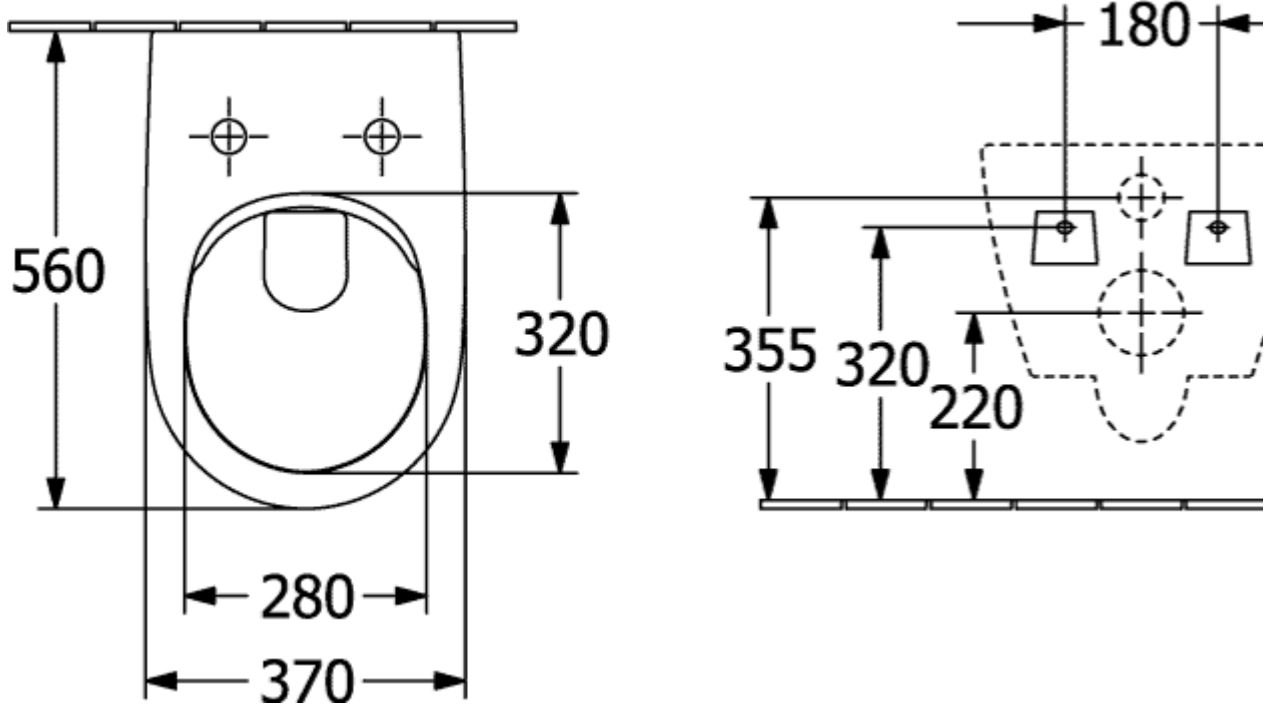

TEKNISKE TEGNINGER

5614R001