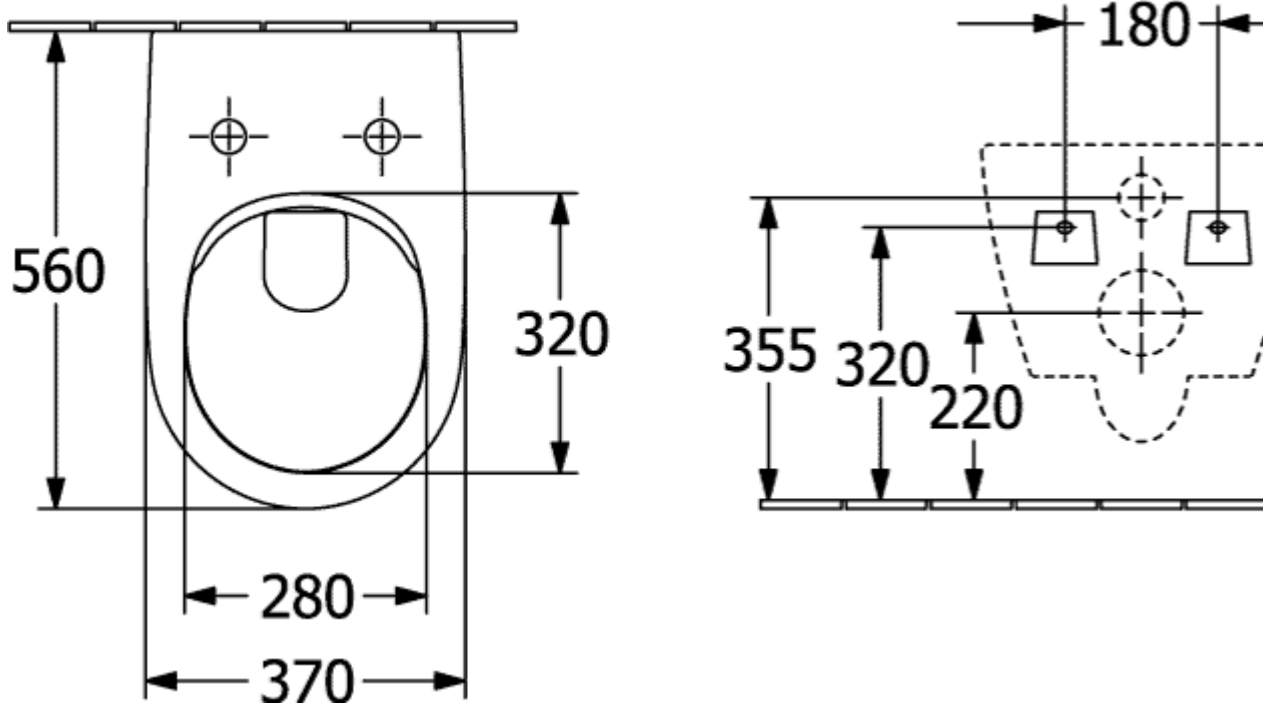

SUBWAY 2.0 KLOSETTSKÅL MED ÅPEN SPYLEKANT OVALT

PRODUKTINFORMASJON

Artikkel-tittel	Villeroy & Boch Subway 2.0 Klosettskål med åpen spylekant, veggmontert, Hvit Alpin
Artikkelnummer	5614R001
Montering/monteringstype	veggmontert
Monteringsanvisning	ikke egnet for montering med trykkspylers
Leveringsomfang	1 x vasketoalett, uten kanter , 1 x festesett
Dybde i mm	560
Bredde i mm	370
Høyde i mm	365
Kolleksjon	Subway 2.0
Egnet for	Skjult sisterner
Innovativ spyleteknologi (med TwistFlush)	Nei
Spylingsvolum l	3 / 4,5 l
Veggmontert - gulvstående	veggmontert
Materiale	Sanitær keramikk
Overflate	blank
Fargenavn	Hvit Alpin
Designpriser	Universal Design Consumer Favorite 2014
Form	Ovalt
Fargebetegnelse	Hvit Alpin
Antibakteriell overflate (med AntiBac)	Nei
Enkel overflaterengjøring (CeramicPlus)	Nei
Kantløs (DirectFlush)	Ja
Spylingstype	Sykehus
Integrert friskhetsløsning (med ViFresh)	Nei
Utløp/utløp	horisontalt avløp

TEKNISKE TEGNINGER

5614R001

5614R001