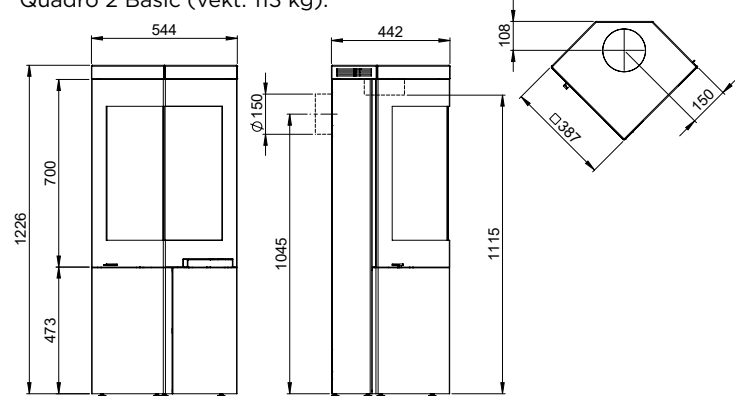

NORDPEIS QUADRO BASIC

En av våre mest populære ovner har fått et "ansiktsløft". Nordpeis Quadro er en ovn med stram og stilren design. Et stort vinklet glass gir godt innsyn til flammene fra begge sider. Velg mellom ulike sokler og topper.

PRIS:

QUADRO 1 BASIC
QUADRO 2 BASIC
QUADRO 3 BASIC

Vei. pris:

22 900,-
23 900,-
24 500,-

TILBEHØR:

Gulvplate Quadro 1
Gulvplate Quadro 2 og 3
Askeløsning
Topp med PowerStone
Teppelement for sidemontering
Frisklufttilførsel
Veggjennomføring til friskluftsett

1 800,-
1 800,-
1 360,-
2 640,-
1 800,-
770,-
540,-

TEKNISK INFO:

Vedlengde (cm): 30
Røykrør Ø (mm): 150
Tilkobling: Topp, bak og side
Mulighet for friskluft: Ja
Nominell effekt (kW): 6
Virkningsgrad(%): 80

MÅL:

Quadro 1 Basic (vekt: 104 kg):

Quadro 2 Basic (vekt: 113 kg):

Quadro 3 Basic (vekt: 118 kg):

SIKKERHETSAVSTAND:

(*) med isolert røykrør

▨ = Brannmur
▩ = Brennbart materiale