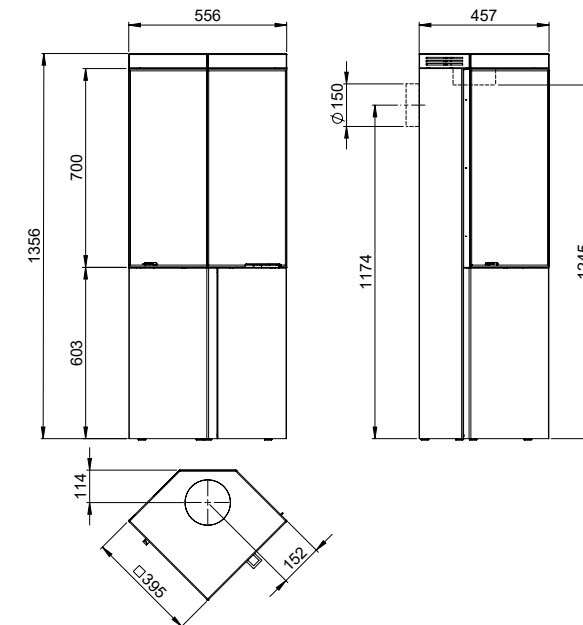

NORDPEIS QUADRO EXCLUSIVE

Quadro Exclusive har et utenpåliggende glass, som gir et rent og eksklusivt design. Den stilrene ovnen passer på rett vegg, i hjørne eller stående fritt i rommet.

PRIS:

	Vei. pris:
QUADRO 1 EXCLUSIVE	24 300,-
QUADRO 3 EXCLUSIVE	26 400,-

TILBEHØR:

Gulvplate Quadro 1	1 800,-
Gulvplate Quadro 3	1 800,-
Askeløsning	1 360,-
Toppelement Quadro Exclusive	1 800,-
Powerstone for toppelement Exclusive (NB! Kun toppmontering)	1 100,-
Frisklufttilførsel	770,-
Veggjennomføring til friskluftsett	540,-

TEKNISK INFO:

Vedlengde (cm): 30
Røykrør Ø (mm): 150
Tilkobling: Topp, bak og side
Mulighet for friskluft: Ja
Nominell effekt (kW): 6
Virkningsgrad(%): 80

MÅL:

Quadro 1 Exclusive (vekt: 106 kg):

Quadro 3 Exclusive (vekt: 122 kg):

SIKKERHETSAVSTAND:

(*) med isolert røykrør

▨ = Brannmur
▩ = Brennbart materiale