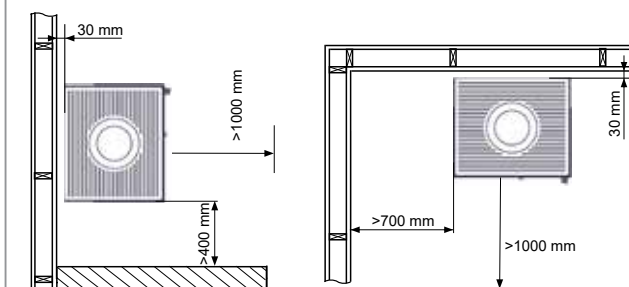

SIKKERHETSAVSTAND

BOX MED INNSYN FRA 3 SIDER (N-20U)

NB: Ovnens må stå minimum 30mm fra vegg og brannmur.

- = Brannmur
- = Brennbart materiale
- = Ved