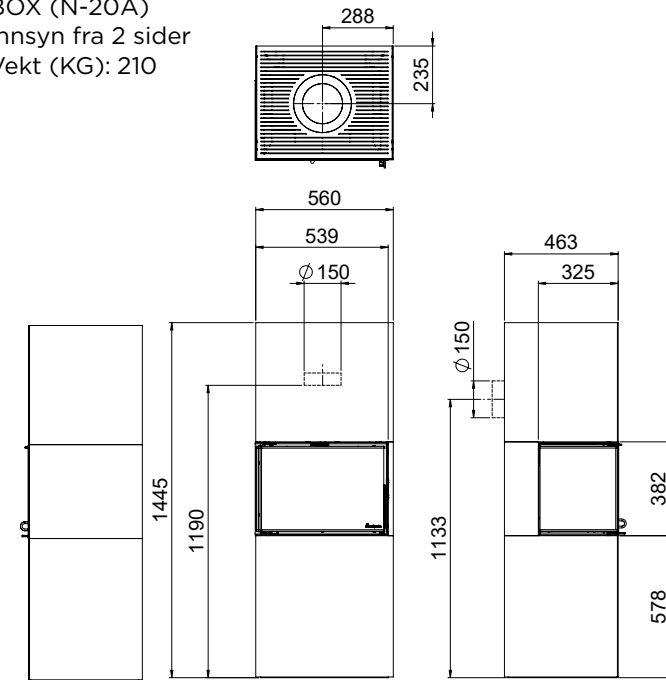

MÅL:

BOX (N-20A)
Innsyn fra 2 sider
Vekt (KG): 210