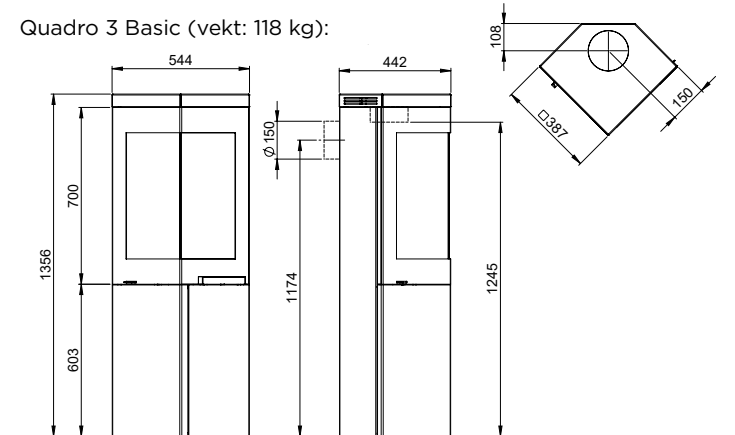

## MÅL:

Quadro 1 Basic (vekt: 104 kg):

Quadro 2 Basic (vekt: 113 kg):

Quadro 3 Basic (vekt: 118 kg):