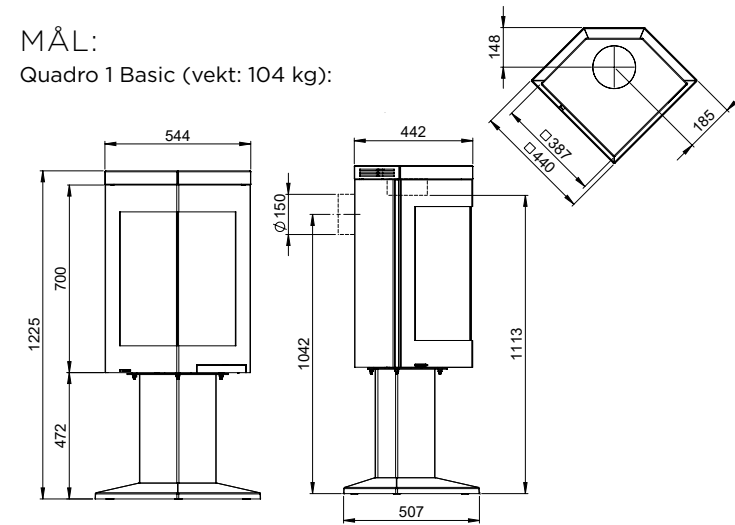

MÅL:

Quadro 1 Basic (vekt: 104 kg):

Quadro 2 Basic (vekt: 113 kg):