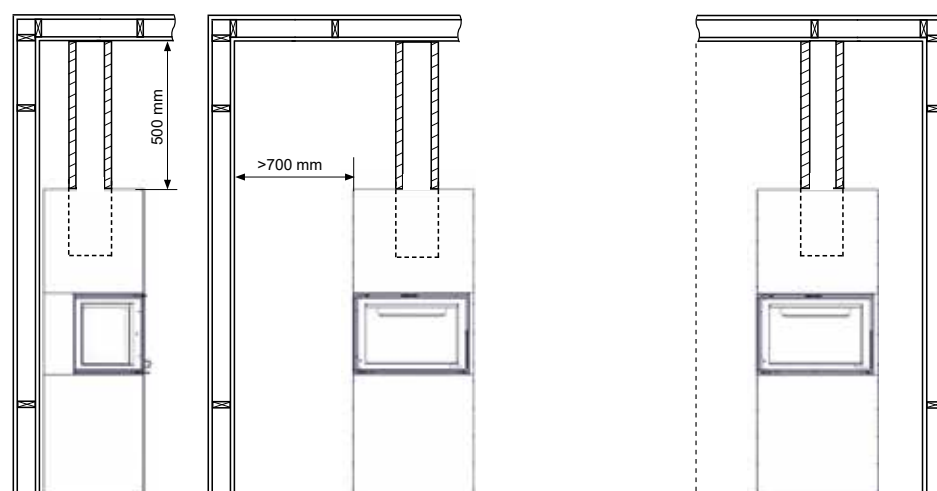

SIKKERHETSAVSTAND

BOX MED INNSYN FRA 2 SIDER (N-20A)

NB: Ovnens må stå minimum 30mm fra vegg og brannmur.

(*) G = Sideglassets side