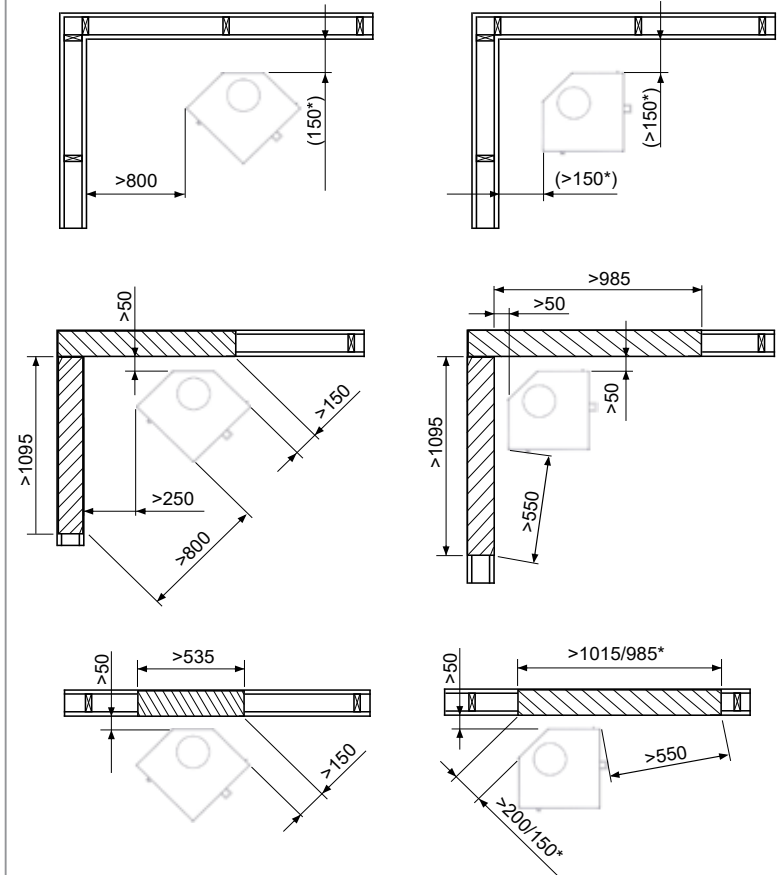

SIKKERHETSAVSTAND:

(*) med isolert røykrør

▨ = Brannmur
▩ = Brennbart materiale