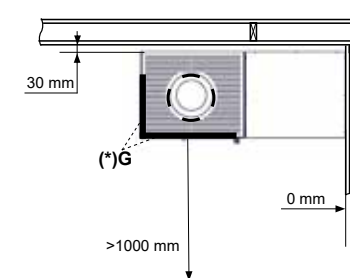

SIKKERHETSAVSTAND

BOX MED INNSYN FRA 2 SIDER (N-20A)

NB: Ovnens må stå minimum 30mm fra vegg og brannmur.

(*) G = Sideglassets side