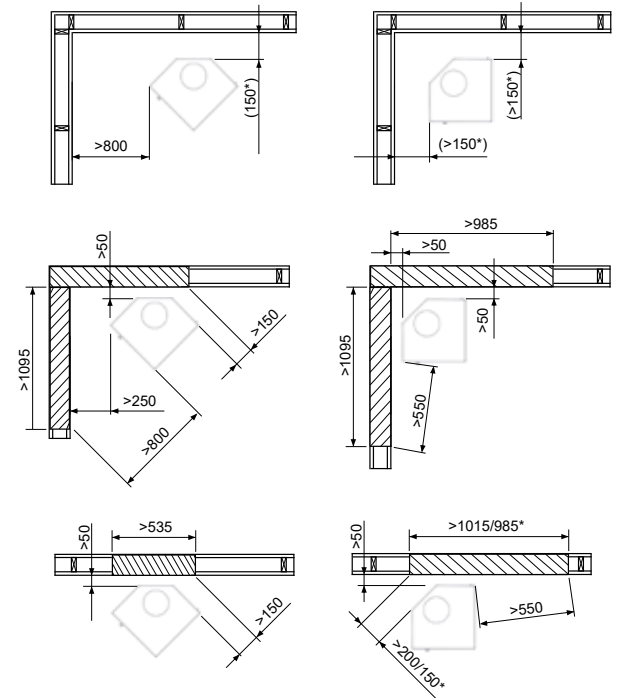

Quadro 2 Basic:

Quadro 3 Basic:

SIKKERHETSAVSTAND:

(*) med isolert røykrør

Quadro 1 Basic: