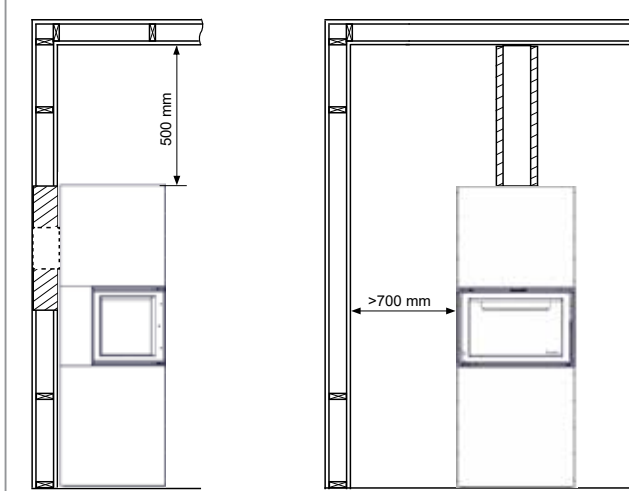

SIKKERHETSAVSTAND

BOX MED INNSYN FRA 3 SIDER (N-20U)

NB: Ovnens må stå minimum 30mm fra vegg og brannmur.

- = Brannmur
- = Brennbart materiale
- = Ved