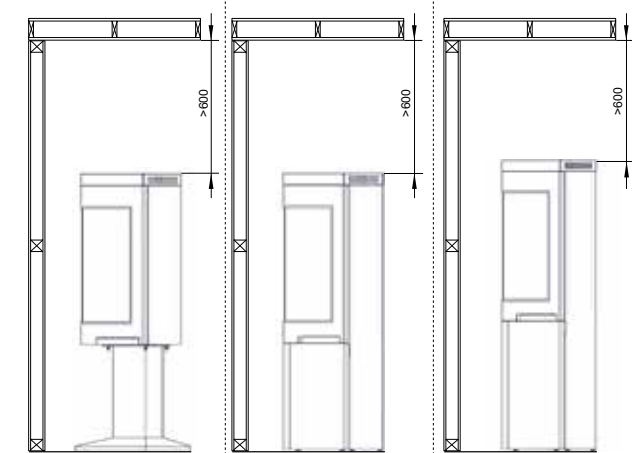

NORDPEIS QUADRO BASIC

En av våre mest populære ovner har fått et "ansiktsløft". Nordpeis Quadro er en ovn med stram og stilren design. Et stort vinklet glass gir godt innsyn til flammene fra begge sider. Velg mellom ulike sokler og topper.

PRIS:

QUADRO 1 BASIC
QUADRO 2 BASIC
QUADRO 3 BASIC

Vei. pris:

22 900,-
23 900,-
24 500,-

TILBEHØR:

Gulvplate Quadro 1
Gulvplate Quadro 2 og 3
Askeløsning
Topp med PowerStone
Teppelement for sidemontering
Frisklufttilførsel
Veggjennomføring til friskluftsett

1 800,-
1 800,-
1 360,-
2 640,-
1 800,-
770,-
540,-

TEKNISK INFO:

Vedlengde (cm): 30
Røykrør Ø (mm): 150
Tilkobling: Topp, bak og side
Mulighet for friskluft: Ja
Nominell effekt (kW): 6
Virkningsgrad(%): 80

MÅL:

Quadro 1 Basic (vekt: 104 kg):

Quadro 2 Basic (vekt: 113 kg):

Quadro 3 Basic (vekt: 118 kg):

SIKKERHETSAVSTAND:

(*) med isolert røykrør

▨ = Brannmur
▩ = Brennbart materiale