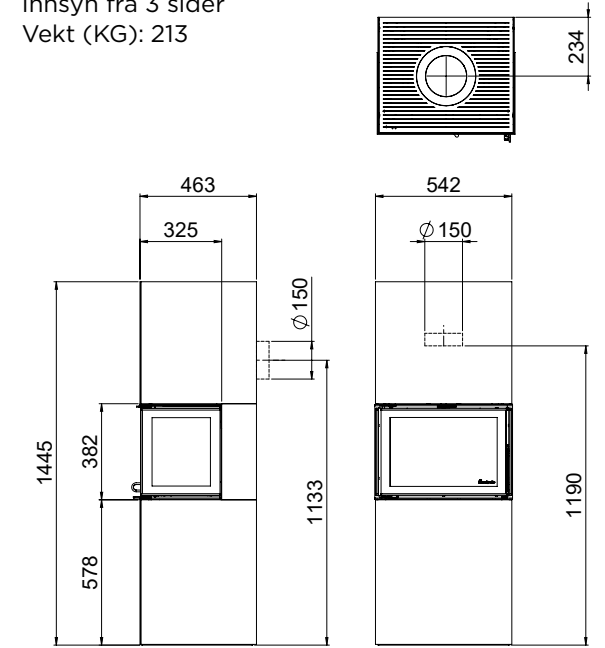

## MÅL:

BOX (N-20A)  
Innsyn fra 2 sider  
Vekt (KG): 210

Liten modul  
Vekt (KG): 28,5

BOX (N-20U)  
Innsyn fra 3 sider  
Vekt (KG): 213

Stor modul  
Vekt (KG): 42