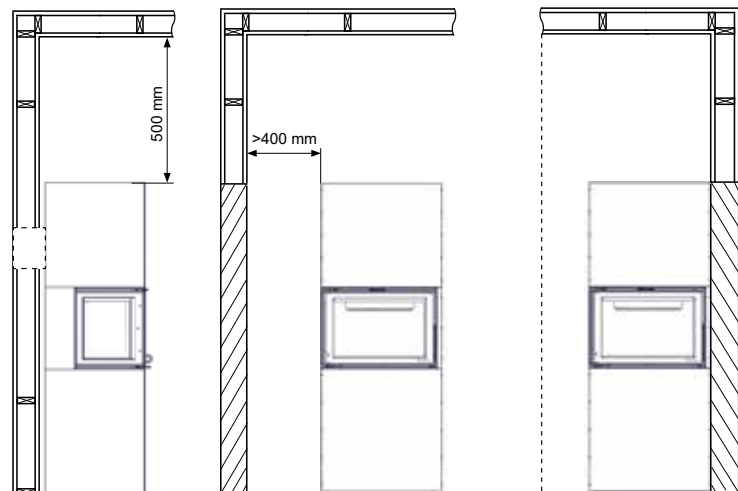

SIKKERHETSAVSTAND

BOX MED INNSYN FRA 2 SIDER (N-20A)

NB: Ovnens må stå minimum 30mm fra vegg og brannmur.

(*) G = Sideglassets side