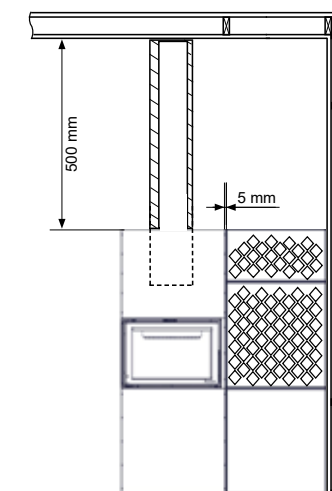

SIKKERHETSAVSTAND

BOX MED INNSYN FRA 2 SIDER (N-20A)

NB: Ovnens må stå minimum 30mm fra vegg og brannmur.

(*) G = Sideglassets side