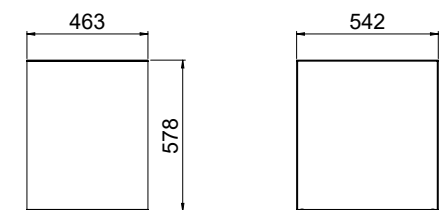

## MÅL:

BOX (N-20A)  
Innsyn fra 2 sider  
Vekt (KG): 210

Liten modul  
Vekt (KG): 28,5

BOX (N-20U)  
Innsyn fra 3 sider  
Vekt (KG): 213

Stor modul  
Vekt (KG): 42