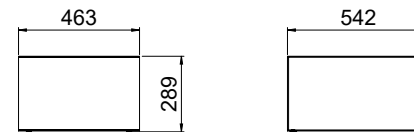

Liten modul
Vekt (KG): 28,5