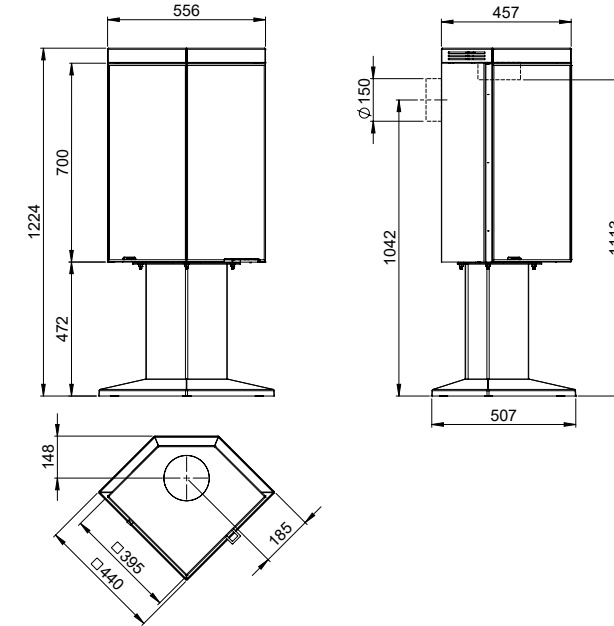

MÅL:

Quadro 1 Exclusive (vekt: 106 kg):

Quadro 3 Exclusive (vekt: 122 kg):