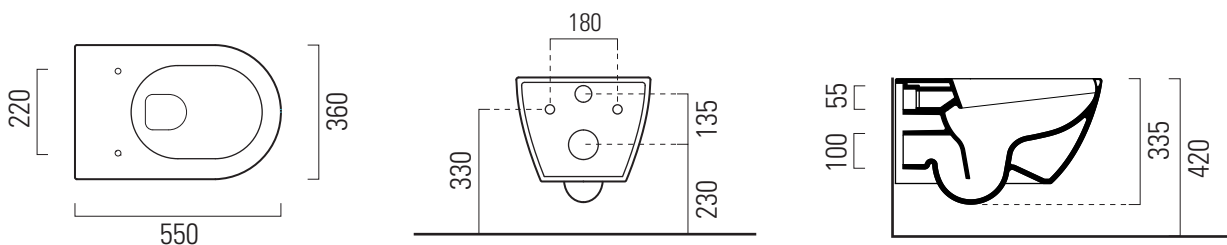

Pura

55×36 swirlflush®

Vegghengt toalett
55×36 cm
18,5 kg

Vegghengt toalett uten spylekant med Swirlflush spyleteknikk. Produsert med den spesielle Extraglaze® antibakterielle glasur.

CE

swirlflush® extraglaze® antibacterial quickrelease softclose

Farger	Nummer	Kranhull
○ Hvit glans	881511	-
● Agave	881504	-
● Ardesia	881526	-
○/● Hvit matt	881509	-
● Bistro	881516	-
● Cenere	881517	-
● Creta	881508	-
● Ghiaccio	881515	-
● Tortora	881505	-

Bemerk

1 - Extraglaze®Antibacterial bare på hvit glans

2- Vi anbefaler montering på sisterner høyere enn 82 cm for optimal spyling. Det er ikke mulig å bruke en ekstern spyleventil.

Testet på følgende sisterner

GEBERIT art. 109.770.00.1; art. 110.358.00.5; art. 110.770.00.1; art. 111.300.00.5; art. 131.010.SK.1 - VIEGA art. 606 664; art. 704 070 - VALSIR art. VS0859355 - OLI art. OL0601681 - TECE art. 9.300.000

Importør

COSANI A/S, Trindsøvej 10 - 8000 Aarhus C - Danmark
Telefon 0045 70231000, E-post info@cosani.dk, Internett www.cosani.dk