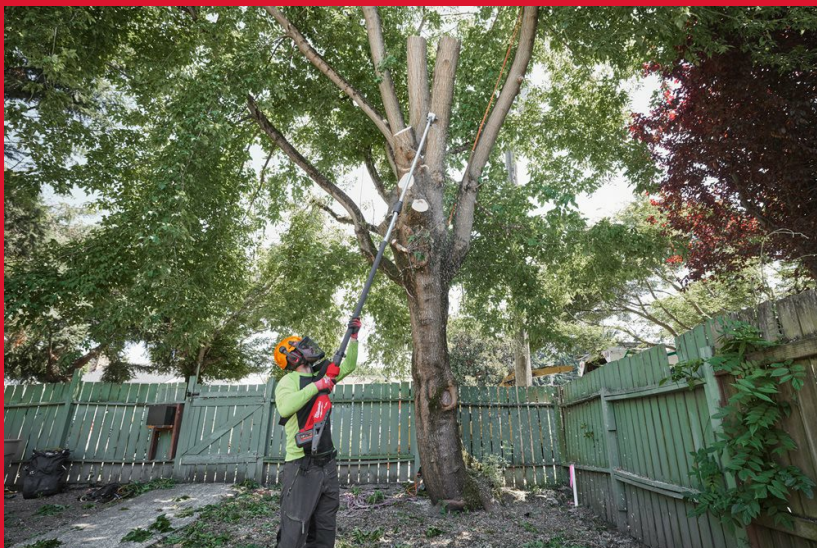

M18 FTFS30-0

M18 FUEL™ TELESKOP STANGSAG 30 CM

- Kraftig ytelse med kjedehastighet på 25,4 m/s, høyt dreiemoment og 30 cm kuttlengthe
- Overgår tilsvarende sager på bensin i krevende oppgaver
- Teleskopfunksjon med hurtiglås, justerbar mellom 270 og 400 cm
- Opp til 70 kutt i 150 mm x 150 mm hardtre på et 12,0 Ah batteri
- Variabel hastighetsutløser gir brukeren full kontroll over kraftkurven, og gir øyeblikkelig gassrespons og full hastighet på under ett sekund
- Automatisk kjedesmøring med lett tilgjengelig tank og oversiktlig vindu
- Enkel justering av kjedet
- Krok for å løfte og trekke kuttete greiner ut av veien
- Kompatibel med skulderstropp for bedre komfort
- Vår FUEL™ plattform redefinerer verden innen batteridrevne teknologier. Den børsteløse POWERSTATE™ motoren, REDLITHIUM™ batteriet og REDLINK PLUS™ elektronikken fra MILWAUKEE® leverer overlegen kraft, batteritid og levetid.
- Fleksibelt batterisystem: fungerer med alle MILWAUKEE® M18™ batterier