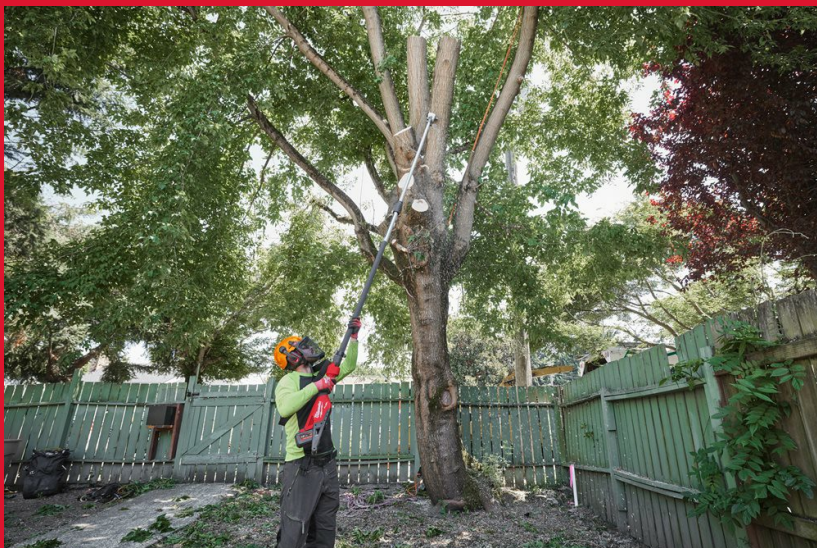

## M18 FUEL™ TELESKOP STANGSAG 30 CM

- Kraftig ytelse med kjedehastighet på 25,4 m/s, høyt dreiemoment og 30 cm kutt lengde
- Overgår tilsvarende sager på bensin i krevende oppgaver
- Teleskopfunksjon med hurtiglås, justerbar mellom 270 og 400 cm
- Opp til 70 kutt i 150 mm x 150 mm hardtre på et 12,0 Ah batteri
- Variabel hastighetsutløser gir brukeren full kontroll over kraftkurven, og gir øyeblikkelig gassrespons og full hastighet på under ett sekund
- Automatisk kjedesmøring med lett tilgjengelig tank og oversiktlig vindu
- Enkel justering av kjedet
- Krok for å løfte og trekke kuttete greiner ut av veien
- Kompatibel med skulderstropp for bedre komfort
- Vår FUEL™ plattform redefinerer verden innen batteridrevne teknologier. Den børsteløse POWERSTATE™ motoren, REDLITHIUM™ batteriet og REDLINK PLUS™ elektronikken fra MILWAUKEE® leverer overlegen kraft, batteritid og levetid.
- Fleksibelt batterisystem: fungerer med alle MILWAUKEE® M18™ batterier