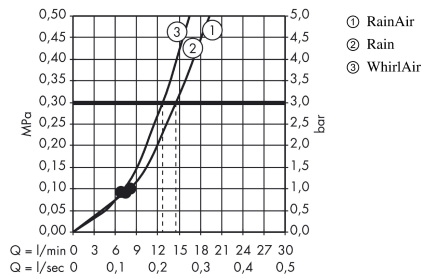

Raindance Select E
Håndduj 120 3jet

Overflater: krom Art. nr. : 26520000

Gjennomstrømningsdiagram

Forbruksverdiene måles ved normal bruk med tilhørende armatur (temostat/blandebatteri/innmurt ventil).