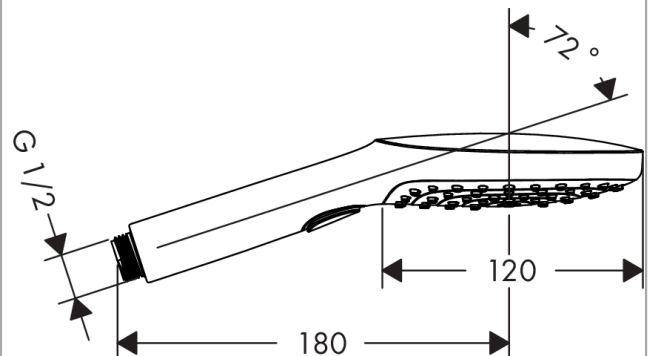

Raindance Select E**Hånddušj 120 3jet**

Overflater: krom Art. nr. : 26520000

**Beskrivelse****Informasjon**

- dusjhodestørrelse: 120 mm
- velg stråle komfortabelt med Select-knapp
- stråletype: RainAir, Rain, Whirl
- gjennomstrømningsmengde ved 3 bar: 15 l/min
- med intern vannføring
- smussfilter som kan skylles
- tilslutningsgjenger G ½
- passer til gjennomstrømningsvarmer
- SVGW 1308-6178
- DVGW NW-6517CO0505
- P-IX 28001/IB
- ACS 18 ACC NY 328, valide jusqu'au 05.10.2023
- Kiwa K6053_Showers
- Kiwa K6053_Showers

Teknologi**Designpriser****Sertifikater****kiwa****Produktbilde****Måltegning**

Raindance Select E
Håndduj 120 3jet

Overflater: krom Art. nr. : 26520000

Gjennomstrømningsdiagram

Forbruksverdiene måles ved normal bruk med tilhørende armatur (temostat/blandebatteri/innmurt ventil).

Produksjonsår: >10/12

| Pos. | Beskrivelse | Art. nr. | PC | PU |
|------|---------------------|----------|----|----|
| 1 | filter insert | 97708000 | 0 | 1 |
| 2 | pivoting connection | 93089000 | 0 | 1 |