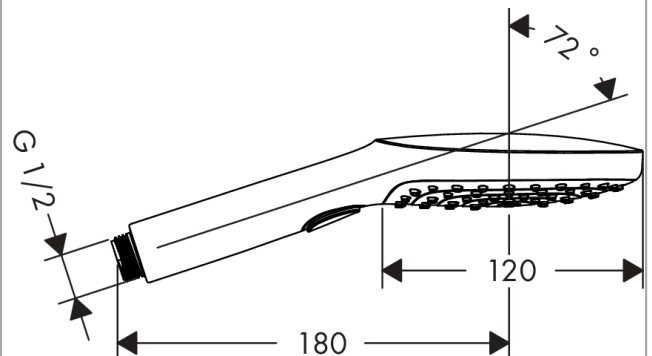

Måltegning