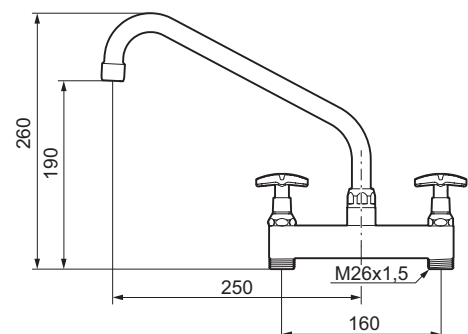

Utførelse	FMM nr	NRF nr
Krom	30050600	4300966