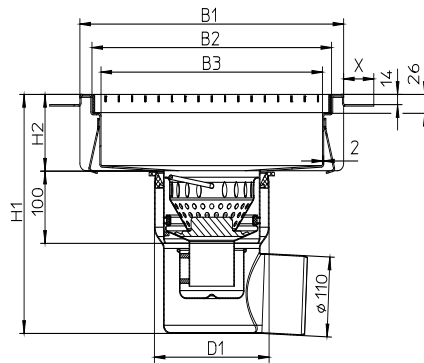

Produktdatablad

KJØKKENBRØNN 1000X200
 -Gulv; smøremembran / flis
 -Utløp ; bunn Ø75/Ø110 , side Ø110
 -Rustfritt stål AISI304/EN1.4301

Typenummer : 674DK010-05BA

NRF.NR : 3396469

Dersom det ønskes bunnutløp,
 merkes dette i bestilling

NRF.NR	B2	B1	B3	H1	X	H2	D1
3396469	1000x200	1037x237	167x1000	315-375	50	110	Ø190

- Leveres med gitterrist som standard, belastning ca. 1000 kg. Spesifiser dersom andre type rister ønskes.
- Silkurv er standard ca. 1 ltr. (kan leveres med sandfang)
- Vannlås- oppløftbar 3,2 l pr.sek.
- Brønnene leveres som standard i materiale AISI 304
 Pakninger i EPDM gummi.