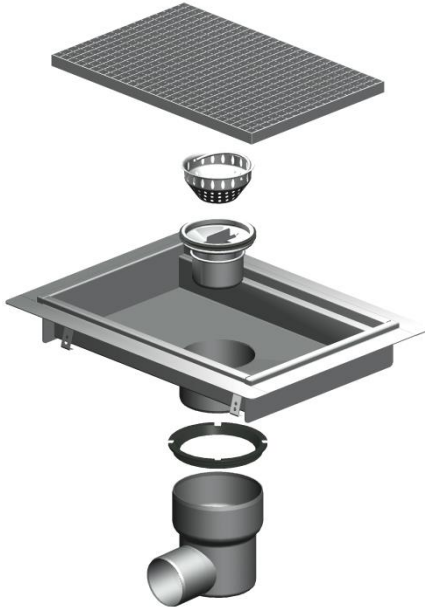

Produktdatablad

KJØKKENBRØNN 1000X200
 -Gulv; smøremembran / flis
 -Utløp ; bunn Ø75/Ø110 , side Ø110
 -Rustfritt stål AISI304/EN1.4301

Typenummer : 674DK010-05BA

NRF.NR : 3396469

Dersom det ønskes bunnutløp,
 merkes dette i bestilling

NRF.NR	B2	B1	B3	H1	X	H2	D1
3396469	1000x200	1037x237	167x1000	315-375	50	110	Ø190

- Leveres med gitterrist som standard, belastning ca. 1000 kg. Spesifiser dersom andre type rister ønskes.
- Silkurv er standard ca. 1 ltr. (kan leveres med sandfang)
- Vannlås- oppløftbar 3,2 l pr.sek.
- Brønnene leveres som standard i materiale AISI 304
 Pakninger i EPDM gummi.