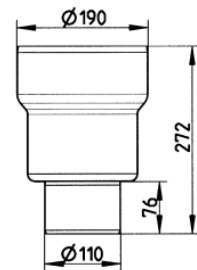

Produktdatablad

KJØKKENBRØNN 1000X200
 -Gulv; smøremembran / flis
 -Utløp ; bunn Ø75/Ø110 , side Ø110
 -Rustfritt stål AISI304/EN1.4301

Typenummer : 674DK010-05BA

NRF.NR : 3396469

Dersom det ønskes bunnutløp,
 merkes dette i bestilling

NRF.NR	B2	B1	B3	H1	X	H2	D1
3396469	1000x200	1037x237	167x1000	315-375	50	110	Ø190

- Leveres med gitterrist som standard, belastning ca. 1000 kg. Spesifiser dersom andre type rister ønskes.
- Silkurv er standard ca. 1 ltr. (kan leveres med sandfang)
- Vannlås- oppløftbar 3,2 l pr.sek.
- Brønnene leveres som standard i materiale AISI 304
 Pakninger i EPDM gummi.