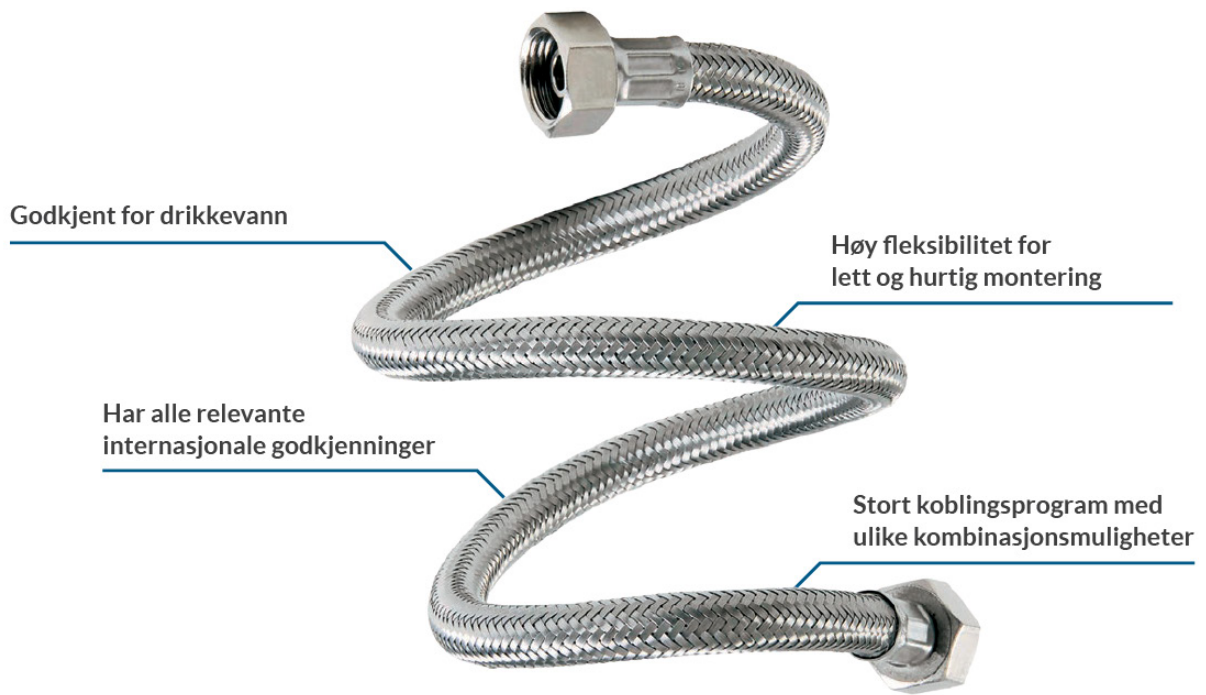

## TP-SPX Silicon slanger.

Tekniske egenskaper gjelder for begge typer, Neoflex SPX soft pex slanger

\* EN 13618 sertifisert og testet opp til 90°

Standard\* tilkoblinger DN 8

Standard\* tilkoblinger DN 10

Female

Compression fitting

Elbow female

rett / rett

3/8