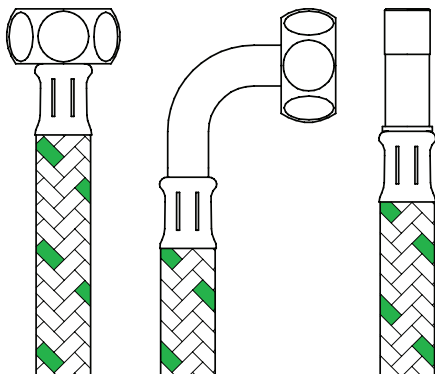

## TP-SPX Silicon slanger.

Tekniske egenskaper gjelder for begge typer, Neoflex SPX soft pex slanger

## Tekniske egenskaper

	DN 8	DN 10
Arbeidstrykk	10 bar v/ +90°C	
Temperatur maks.	Maks. +90°C	
Flyt (v/3 bar)* ca.	28 l/min.	45 l/min.

\* slangens lengde = 300 mm

	DN 8	DN 10
Slange, innvendig mm	Ø8.2±0.3	Ø9.5±0.3
Slange, utvendig mm (u/fletting)	Ø11.0±0.2	Ø13.3±0.2
Omfletting	Rustfri	
Fargemarkering på omfletting	Grønn	
PE coating	-	
Arbeidstrykk	10 bar v/+90°C	
Temperatur maks.	maks. +90°C	
Flyt (v/3 bar) ca.	28 l/min.	45 l/min.
Godkjenning	SITAC 0224/04	

\* EN 13618 sertifisert og testet opp til 90°

Standard\* tilkoblinger DN 8

Standard\* tilkoblinger DN 10

Female

Compression fitting

Elbow female

rett / rett

3/8