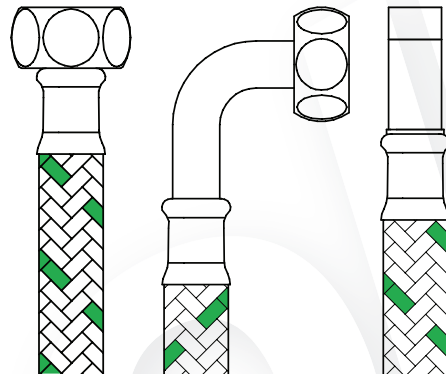

\* EN 13618 sertifisert og testet opp til 90°

Standard\* tilkoblinger DN 8

Standard\* tilkoblinger DN 10

Female

Compression fitting

Elbow female

rett / rett

3/8