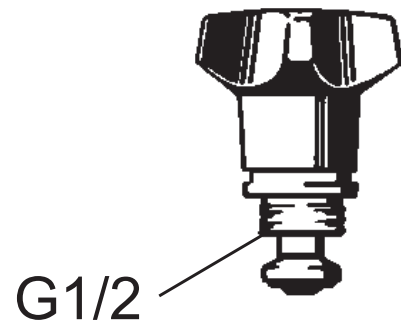

# Kranoverdel med ratt

---

- Maks setedybde 23 mm
- Med krankjegle
- G1/2

Utførelse	FMM nr	NRF nr
Kv, blå merket	35041510	4305509
Vv, rød merket	35041511	4305511