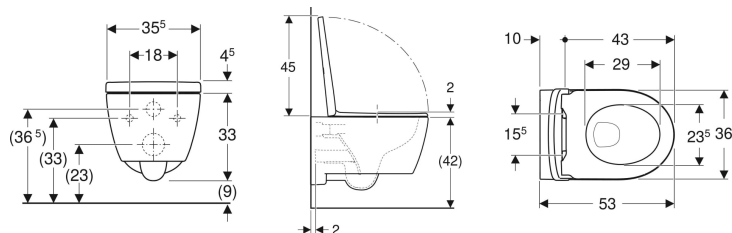

Geberit iCon sett vegghengt toalett, skjult montering, Rimfree, med toalettsete

Eksempelbilde

Bruksformål

- For innbyggingssisterne

Egenskaper

- Vegghengt
- Rimfree
- Enkelt feste med Easy Fast Fixing (type EFF3)
- QuickRelease-hengsler, låsbare

- Skyller med 4 l
- Skjult montering
- Skjult feste
- Toalettsete av Duroplast
- Toalettlokk overlappende
- Toalettsete med EasyMount-hengsler

Tekniske data

Materiale | Porselen

Leveringsomfang

- Toalettskål
- Toalettsete
- Monteringsmateriell

Art. nr.	NRF nr.	Farge / overflate	B	H	T	Quick-Release-hengsler	SoftClose	Feste
501.663.JT.1	6123081	Hvit / Matt	36 cm	37.5 cm	53 cm	Lukkbar	Ja	Ovenfra