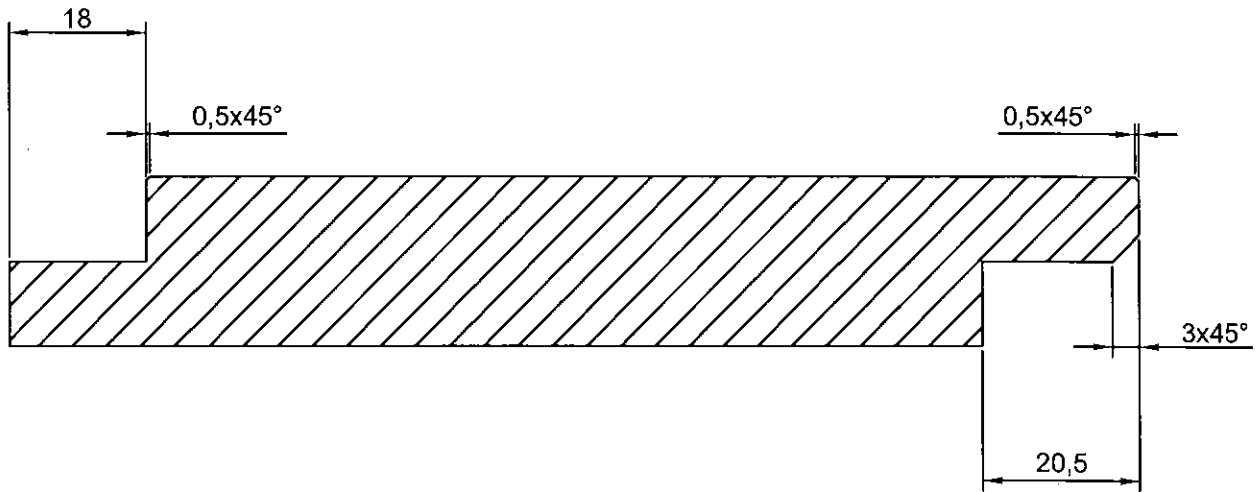

G3 GAUSDAL
TREINDUSTRIER

19x 98/123/148/173
22x 98/123/148/173/198

Konstr.	Rltad MF	Kop.	Kontr.	Stand.	Godk.	Skala	Kund G3 Gausdal Treindustri	
KVARNSTRANDS		Dobbelfals Tett Endepløyd					Ersätter	Dat. 10.01.22
							Rlt.n.-nr 629	