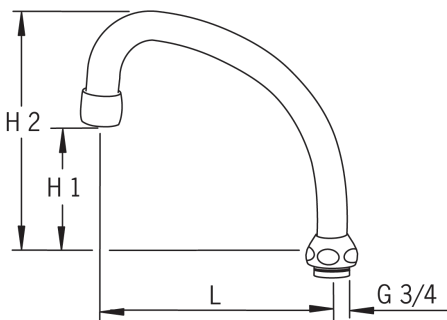

#### Tekniske egenskaper

Tilkoblingsstørrelse	<b>G3/4</b>
Projeksjon	<b>200 mm</b>
Materiale	<b>brass</b>