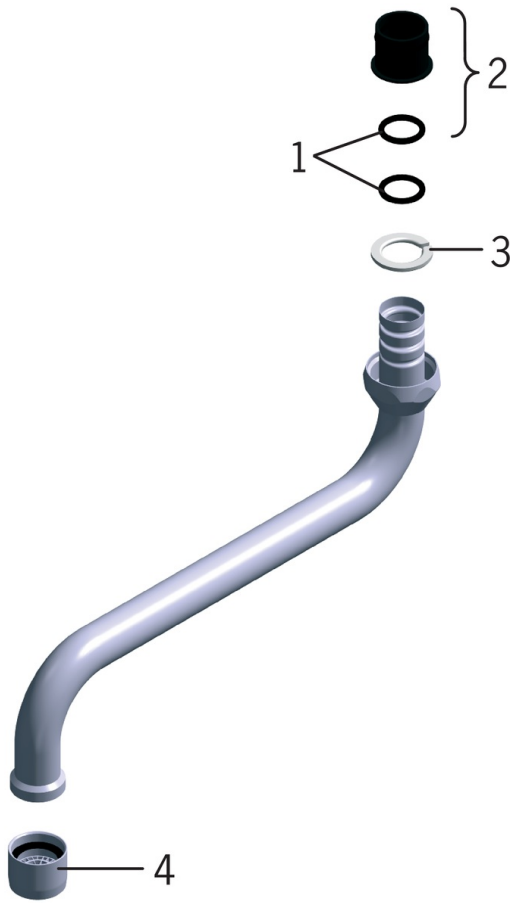

Tut komplett

- Accessories
- Forkrommet
- Svingbar tut

#### Tekniske egenskaper

Tilkoblingsstørrelse	<b>G3/4</b>
Projeksjon	<b>200 mm</b>
Materiale	<b>brass</b>

### SP0043

	Navn	Kode	NRF
01	O-ring, 13.6x2.4	469360/10	4204779
02	Styrehylse (10stk), 18/20.6	219595/10	4204744
03	Støttering (10stk)	219576/10	4204743
04	Strålesamler, M22x1	232201	4204421