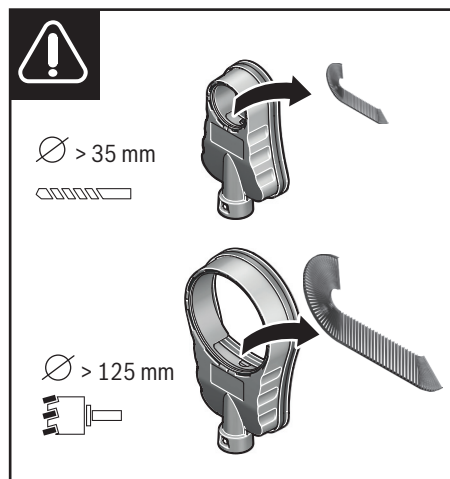

GDE 68 Professional GDE 162 Professional

Robert Bosch GmbH
Power Tools Division
70745 Leinfelden-Echterdingen
Germany
www.bosch-pt.com

1 619 92A 05U (2013.06) PS / 2 XXX

1 619 92A 05U

	GDE 68	GDE 162
\varnothing max. mm	68	162
	g	325
		500