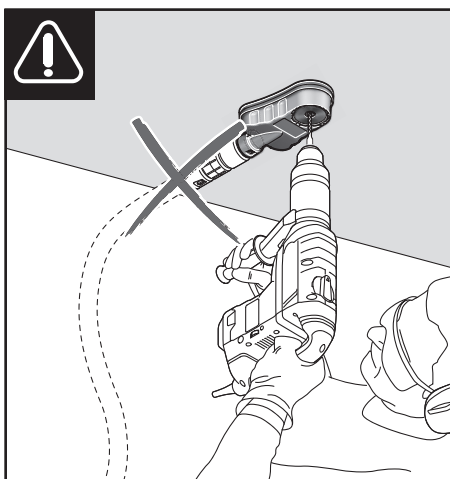

GDE 68 Professional GDE 162 Professional

Robert Bosch GmbH
Power Tools Division
70745 Leinfelden-Echterdingen
Germany
www.bosch-pt.com

1 619 92A 05U (2013.06) PS / 2 XXX

1 619 92A 05U

	GDE 68	GDE 162
\varnothing max. mm	68	162
	g	325
		500