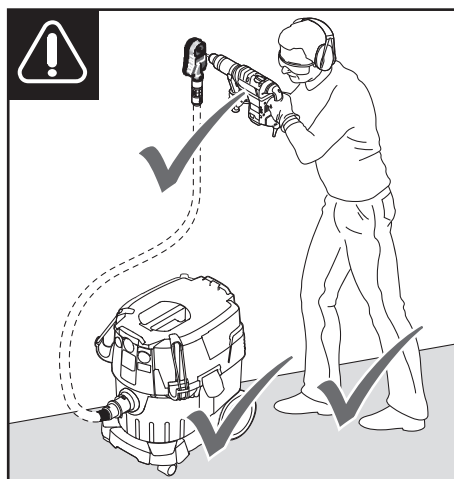

GDE 68 Professional GDE 162 Professional

Robert Bosch GmbH
Power Tools Division
70745 Leinfelden-Echterdingen
Germany
www.bosch-pt.com

1 619 92A 05U (2013.06) PS / 2 XXX

1 619 92A 05U

	GDE 68	GDE 162
\varnothing max. mm	68	162
	g	325
		500