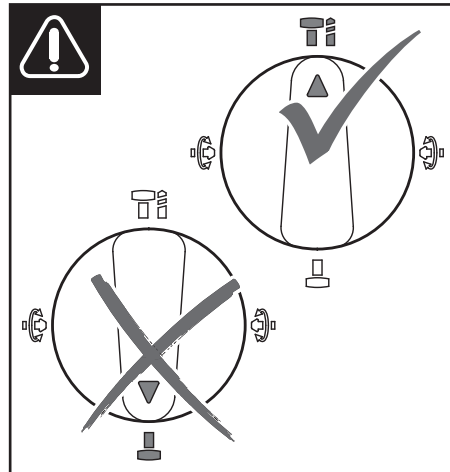

GDE 68 Professional GDE 162 Professional

Robert Bosch GmbH
Power Tools Division
70745 Leinfelden-Echterdingen
Germany
www.bosch-pt.com

1 619 92A 05U (2013.06) PS / 2 XXX

1 619 92A 05U

	GDE 68	GDE 162
\varnothing max. mm	68	162
	g	325
		500