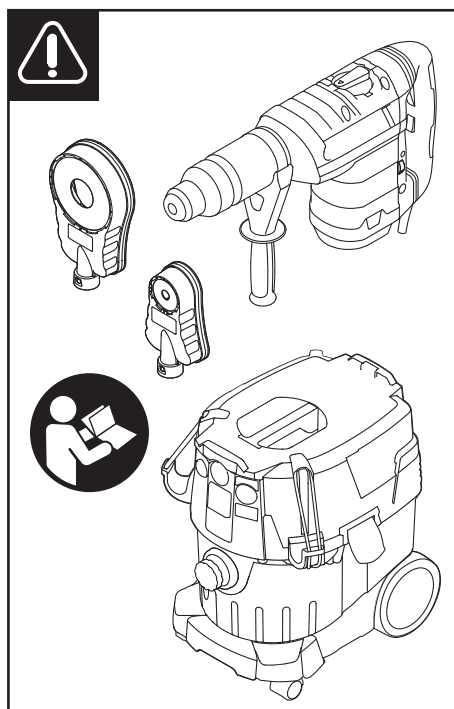

GDE 68 Professional GDE 162 Professional

Robert Bosch GmbH
Power Tools Division
70745 Leinfelden-Echterdingen
Germany
www.bosch-pt.com

1 619 92A 05U (2013.06) PS / 2 XXX

1 619 92A 05U

	GDE 68	GDE 162
\varnothing max. mm	68	162
	g	325
		500