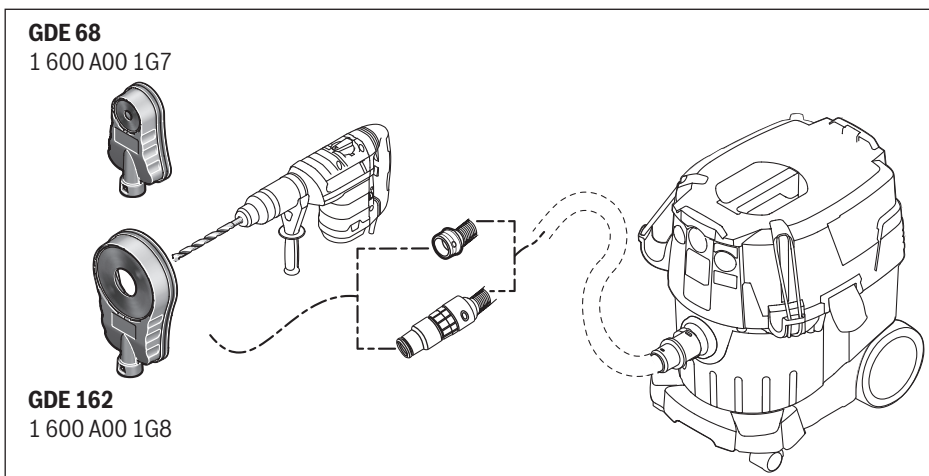

GDE 68 Professional GDE 162 Professional

Robert Bosch GmbH
Power Tools Division
70745 Leinfelden-Echterdingen
Germany
www.bosch-pt.com

1 619 92A 05U (2013.06) PS / 2 XXX

1 619 92A 05U

	GDE 68	GDE 162
\varnothing max. mm	68	162
	g	325
		500