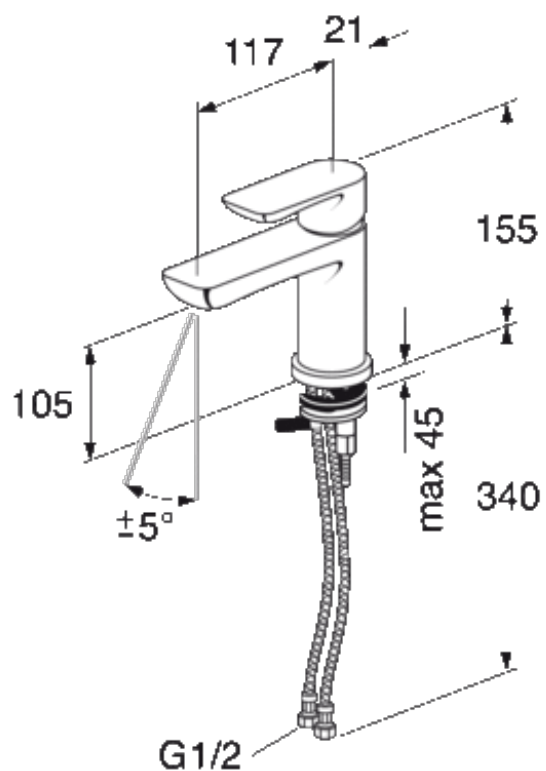

MÅTTSKISS

LISTA PÅ ÅTERFÖRSÄLJARE

A MEMBER OF THE
VILLEROY & BOCH GROUP

Villeroy & Boch Gustavsberg AB
Box 400, 134 29 Gustavsberg
Tel: +46 (0) 8-570 391 00 | Fax +46 8 570 320 36
gustavsberg.se | e-post: info@gustavsberg.com