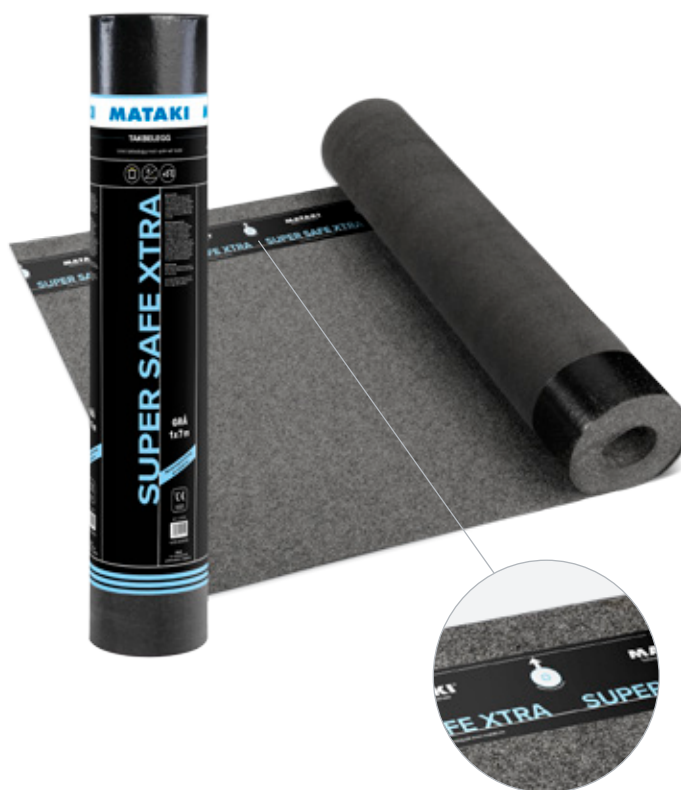

Super Safe Xtra

Overlagsbelegg

Vær på den sikre siden
med Super Safe Xtra

Mataki Super Safe Xtra

Beskrivelse

Mataki Super Safe Xtra er et elastisk og sterkt overlagsbelegg med SBS asfalt og en kraftig glassfiberforsterket polyesterstamme. SBS asfalten gir god brukervennlighet selv ved lave temperaturer og gir bedre vedheft for overflatestrøet. Dobbel klebing sikrer vannrette omlegg.

Med det nye festesystemet er innfesting og klebefelt adskilt. Det sikrer 100% klebeomlegg, kontroll på klebingen under montering og enklere montering. Hver rull festes med 27 skruer i stedet for 125 pappstift, som normalt. Det sparer mye arbeid, og gjør Super Safe Xtra til det raskeste overlagsbelegget å montere.

Bruksområde

Mataki Super Safe Xtra er et ettlags selvklebende takbelegg for montering på nye tak og omteking av gamle papptak ned til 3°. Ved terrassetekking kan Super Safe Xtra monteres ned til 1,5°. Egner seg til tekking av alle typer skråtak, også funkistak.

- Benyttes både for tak min.fall 3° og terrasse min.fall 1,5°. Anbefales til alle typer skråtak, også funkistak.
- Dimensjon: 1 x 7 meter
- Inntrukket klebefelt med 120 mm kraftkleber i omlegget
- Leveres i fargene sort og grå