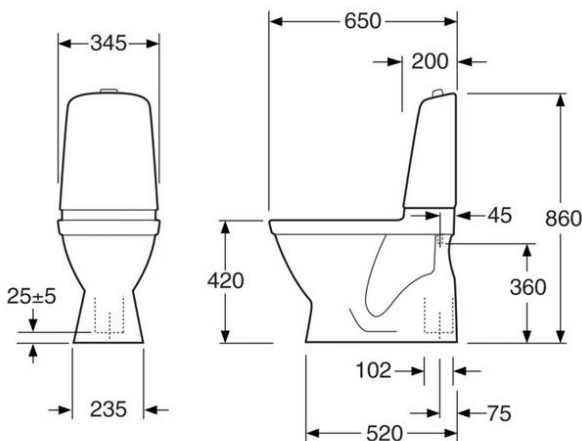

Gulvtoalett Nautic 5500 – skjult s-lås

Dobbelspyling 3/6L, uten sete

GUSTAVSBERG /
SMÅRTERE BADEROM

Produktets funksjoner

- Enkelt å rengjøre og med minimalistisk design
- Heldekkende kondensfri spylesisterne
- Ergonomisk opphøyd spyleknapp

Artikkelnummer mv.

NRF-nr:
6023011

ART-nr:
GB115500301203

EAN-nr:
7391530062648

Emballasje
L: 680,00 x W: 360,00 x H: 940,00 mm.
Vekt: 31,00 kg

Energimerking og sertifiseringer

- CE-godkjent. SS-EN 33-dimensjonering og SS-EN 997-funksjon. Oppfyller Sikker vanninstallasjon.