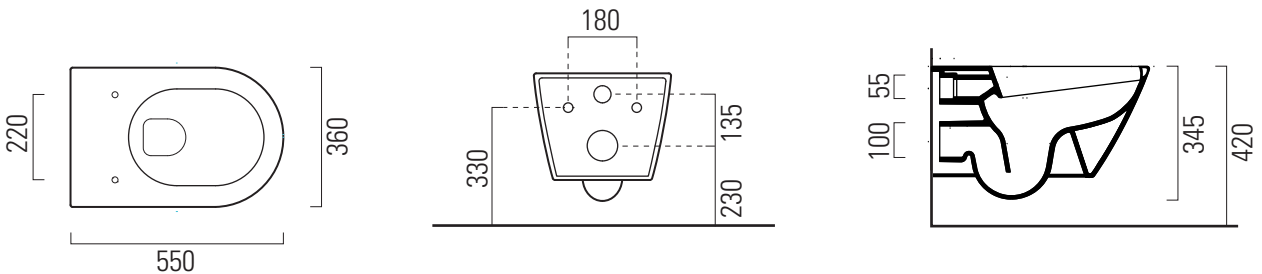

Kube X

55×36 swirlflush®

Vegghengt toalett
55×36 cm
23,2 kg

Vegghengt toalett uten spylekant med Swirlflush® spyleteknikk. Produsert med den spesielle Extraglaze® antibakterielle glasur.

swirlflush®

extraglaze® antibacterial

2- Vi anbefaler montering på sisterner høyere enn 82 cm for optimal spyling. Det er ikke mulig å bruke en ekstern spyleventil.

Testet på følgende sisterner

GEBERIT art. 109.770.00.1; art. 110.358.00.5; art. 110.770.00.1; art. 111.300.00.5; art. 131.010.SK.1 - VIEGA art. 606 664; art. 704 070 - VALSIR art. VS0859355 - OLI art. OL0601681 - TECE art. 9.300.000