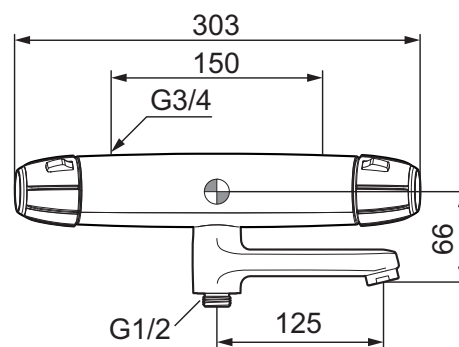

# Sikkerhetsbatteri for badekar, 9000E II

Beskyttelsesmodul 

- Trykk- og termostatstyrt
- EcoSafe® blander
- Med tilbakeslagsventiler etter standard EN 1717
- Svingbar utløpstut som vender kar/dusj
- Sperreknapp v/38°C
- Sperreknapp mengde Eco

Sikkerhetsbatteri til badekar i ny design. Batteriets stilrene design kompletterer de unike funksjoner og miljøhensynet som kjennetegner 9000E serien. Vår unike teknikk sparer vann og energi uten at det går på bekvemligheten for deg som bruker. Sentrert utløp.