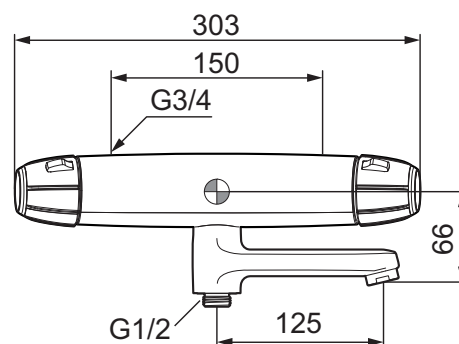

# Sikkerhetsbatteri for badekar, 9000E II

Beskyttelsesmodul 

- Trykk- og termostatstyrt
- EcoSafe® blander
- Med tilbakeslagsventiler etter standard EN 1717
- Svingbar utløpstut som vender kar/dusj
- Sperreknapp v/38°C
- Sperreknapp mengde Eco

Sikkerhetsbatteri til badekar i ny design. Batteriets stilrene design kompletterer de unike funksjoner og miljøhensynet som kjennetegner 9000E serien. Vår unike teknikk sparer vann og energi uten at det går på bekvemligheten for deg som bruker. Sentrert utløp.