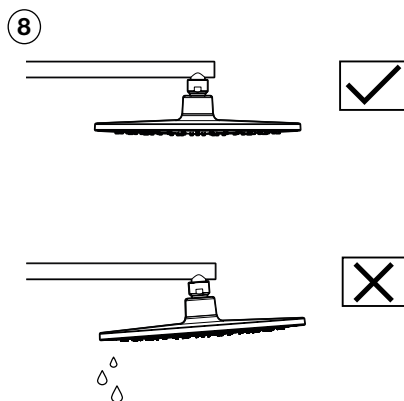

## FM Mattsson 9000XE takdusch FM Mattsson 9000XE head shower

① A ——— Trä / Wood

① B ——— Betong / Concrete

②

③

④

⑤

10