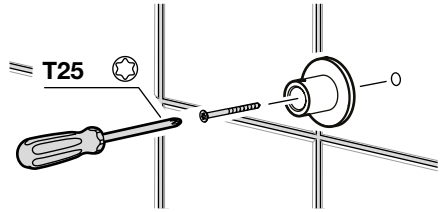

① A ——— Trä / Wood

① B ——— Betong / Concrete

②

③

④

⑤