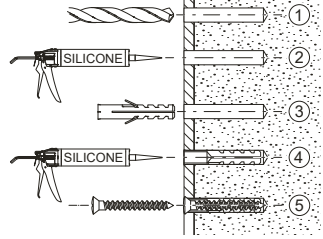

① B ——— Betong / Concrete