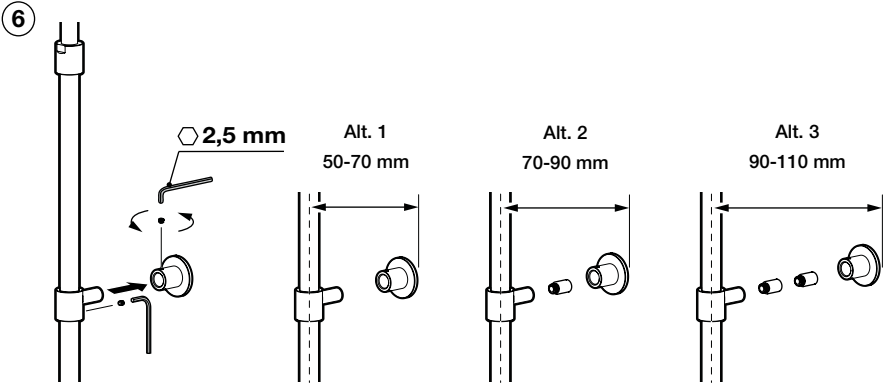

FM Mattsson 9000XE head shower

① A ——— Trä / Wood

① B ——— Betong / Concrete

②

③

④

⑤

10