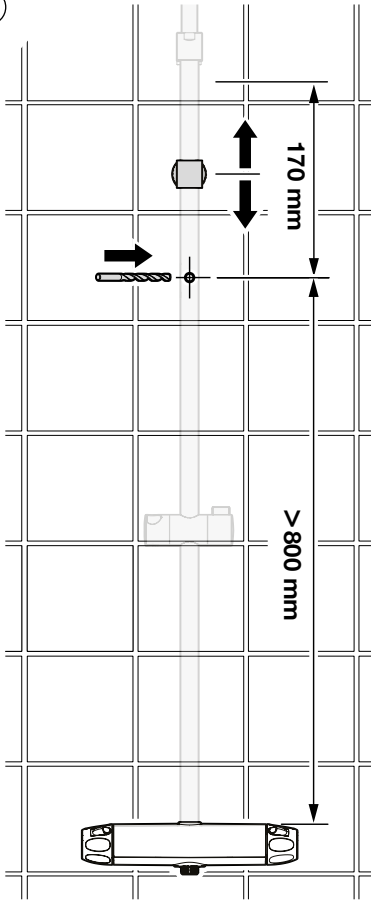

FM Mattsson 9000XE head shower

① A ——— Trä / Wood

① B ——— Betong / Concrete

②

③

④

⑤

10