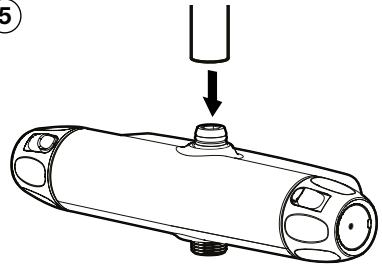

① A ——— Trä / Wood

① B ——— Betong / Concrete

②

③

④

⑤