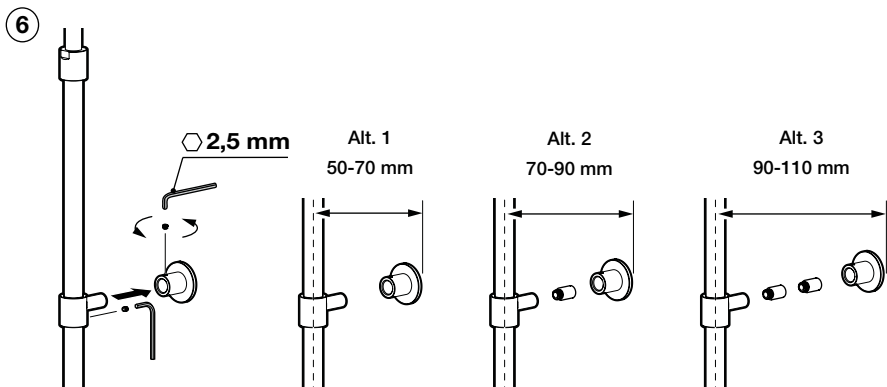

## FM Mattsson 9000XE takdusch FM Mattsson 9000XE head shower

① A ——— Trä / Wood

① B ——— Betong / Concrete

②

③

④

⑤

10