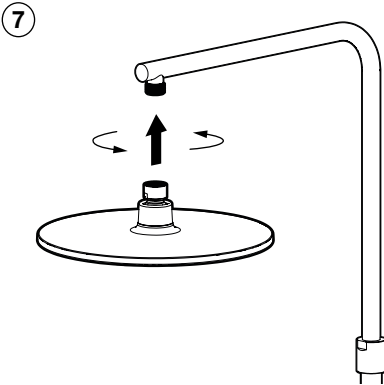

FM Mattsson 9000XE head shower

① A ——— Trä / Wood

① B ——— Betong / Concrete

②

③

④

⑤

10