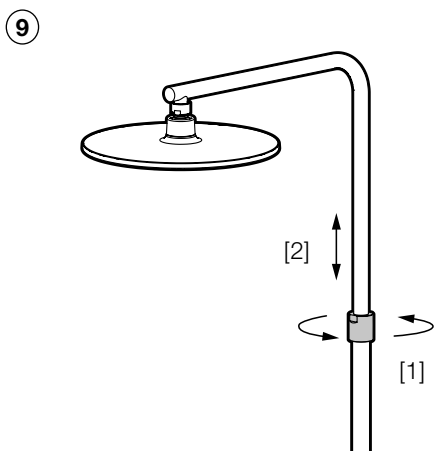

## FM Mattsson 9000XE takdusch FM Mattsson 9000XE head shower

① A ——— Trä / Wood

① B ——— Betong / Concrete

②

③

④

⑤

10