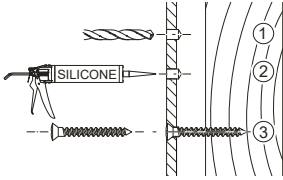

① A ——— Trä / Wood