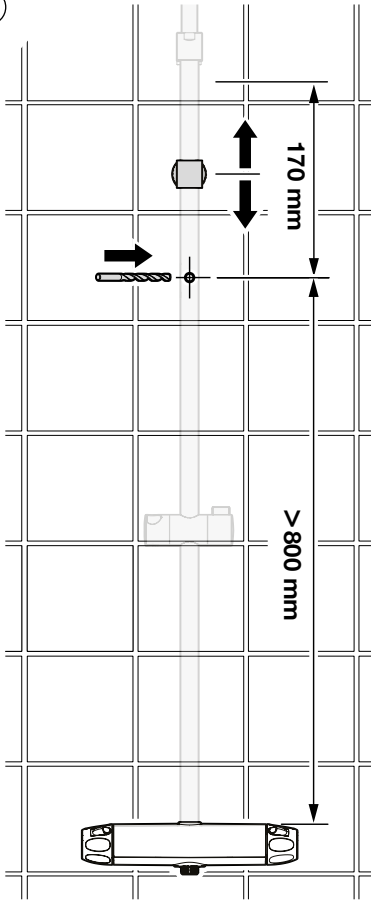

① A ——— Trä / Wood

① B ——— Betong / Concrete

②

③

④

⑤