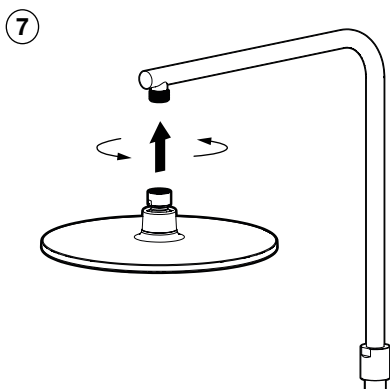

## FM Mattsson 9000XE takdusch FM Mattsson 9000XE head shower

① A ——— Trä / Wood

① B ——— Betong / Concrete

②

③

④

⑤

10