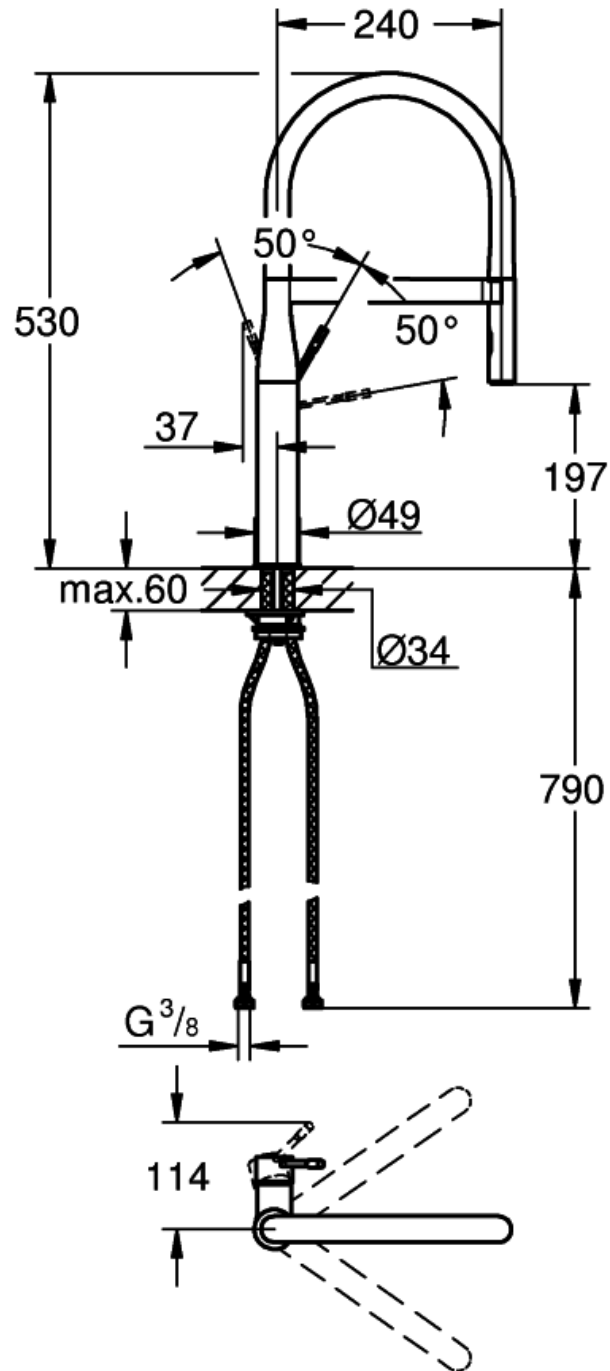

Pure Freude an Wasser

www.grohe.com

Ref.Nr 30294DC0

NRF.Nr 4220897

Essence New

Kjøkkenarmatur
etthullsmontasje

Teknisk data:

Min. 0,5 bar

Max 10 bar

Anbefalt 1-5 bar

Gjennomstrømning ved 3 bar: 9 l/min

Temperatur varmtvannsinngang maks. 70 °C

Anbefalt (energisparing): 60 °C

Pure Freude an Wasser

www.grohe.com

Pure Freude an Wasser