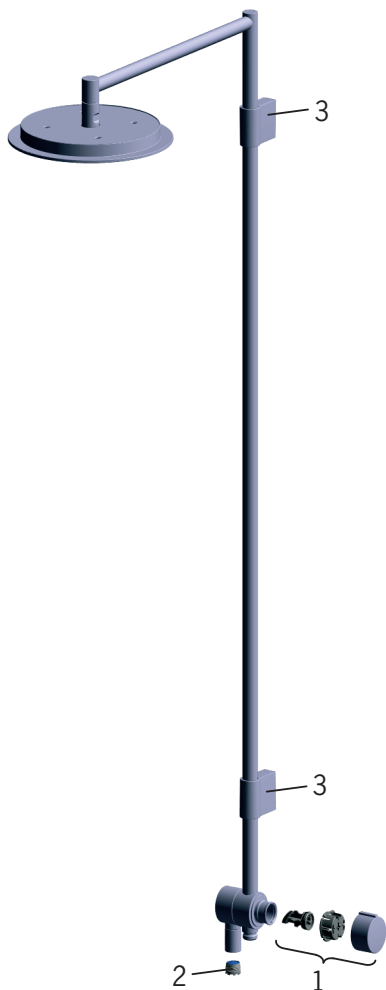

- ⒹⒺ **Ersatzteile**
- ⒼⒷ **Spare parts**
- ⒹⓀ **Reserve dele**
- ⒺⓈ **Piezas de recambio**
- ⒺⒺ **Varuosad**
- ⒻⒾ **Varaosat**
- ⒼⓁ **Reserve-onderdelen**
- ⒻⓇ **Pièces détachées**
- ⒻⓉ **Pezzi di ricambio**
- ⒻⓋ **Rezerves daļas**
- ⒻⓉ **Atsarginės dalys**
- ⒼⓃ **Reservedeler**
- ⒻⓁ **Części zamienne**
- ⒻⓇ **Запасные части**
- ⒺⒺ **Reservdelar**
- ⒺⓀ **Náhradné diely**
- ⒸⓏ **Náhradní díly**

391

1 600358V

2 600359V

3 600356V