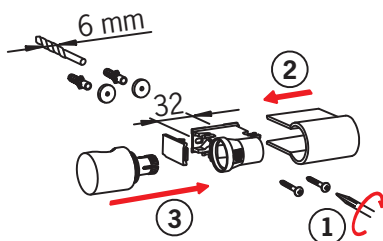

- ⒹⒺ **Montage**
- ⒼⒷ **Installation**
- ⒹⓀ **Installation**
- ⒺⓈ **Montaje**
- ⒺⒺ **Paigaldus**
- ⒻⒾ **Asennus**
- ⒼⒶ **Installatie**
- ⒻⓇ **Installation**
- ⒾⓉ **Montaggio**
- ⒻⓋ **Montāža**
- ⒻⓉ **Montavimas**
- ⒼⓃ **Montering**
- Ⓟ **Instalacja**
- ⓇⓊ **Установка**
- ⒺⒺ **Installation**
- ⒺⓀ **Inštalácia**
- ⒸⓏ **Montáž**

390

- x 8
- x 8
- x 8
- x 2

1

2