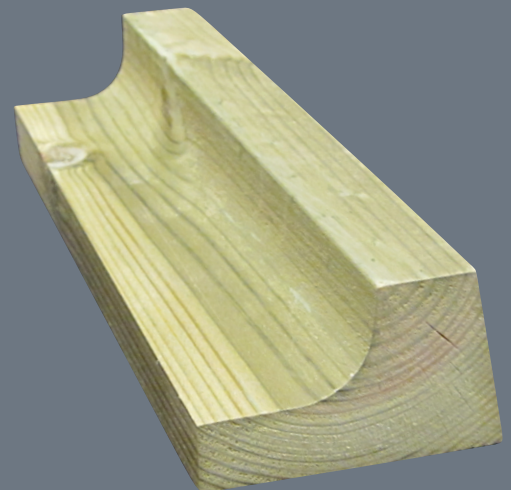

Vannbrettlist Profiltipe 972