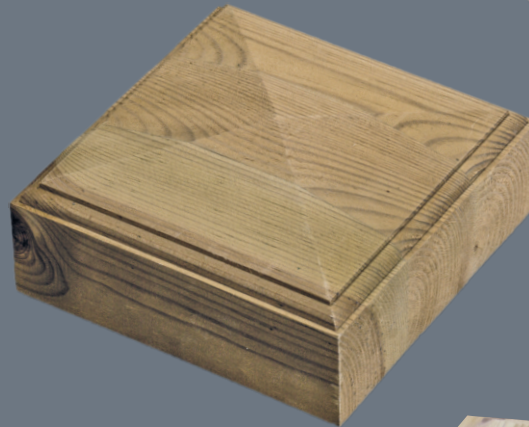

TIL UTVENDIG MONTERING

Stolpeknekt

Profiltype 800A - 801A

Prod. nr. 800A - mål 465x465x45mm
NOBB 22767784

Prod. nr. 801A - mål 355x355x45mm
NOBB 22767792

Stolpeknekten kommer i to deler.
Den kan også bestilles
i ubehandlet furu.

Stolpehatt

Profiltype 850 - 856 (Impregneret)

Prod. nr. 850 - mål 150x150x60mm
NOBB 22767818

Prod. nr. 851 - mål 130x130x60mm
NOBB 22767826

Prod. nr. 852 - mål 200x200x70mm
NOBB 23425150

Prod. nr. 853 - mål 250x250x70mm
NOBB 47245153

Prod. nr. 854 - mål 130x130x40mm
NOBB 47312856

Prod. nr. 855 - mål 150x150x40mm
NOBB 47312886

Prod. nr. 856 - mål 200x200x50mm
NOBB 47312894

Profiltype 870 - 872 (Accoya)

Prod. nr. 870 - mål 120x120x40mm
NOBB 53398902

Prod. nr. 871 - mål 145x145x44mm
NOBB 53398936

Prod. nr. 872 - mål 195x195x46mm
NOBB 53399004

Stolpehatt
Profiltype 850 - 852