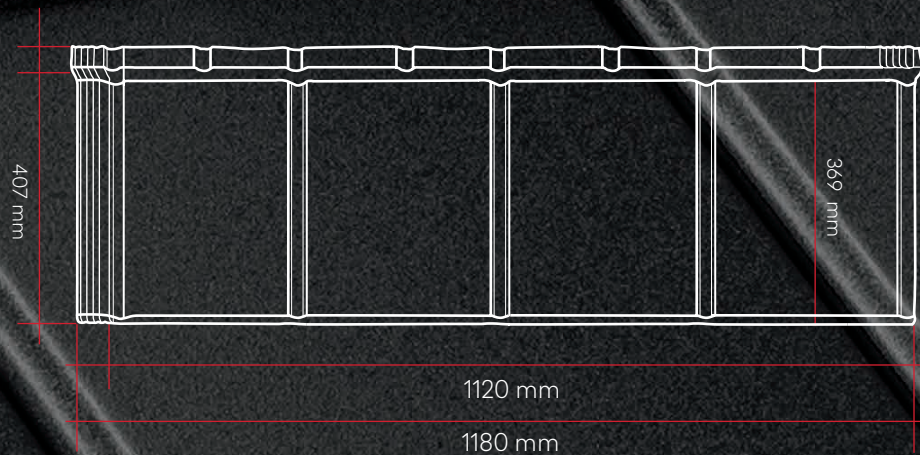

Tekniske data

Bruksområde: Nybygg og rehabilitering

Takvinkel: Min 15°

Lekteavstand: 369 mm

Platestørrelse: 1180 x 407 ± 4 mm

Sideomlegg: 60 mm ± 4 mm

Dekningsareal pr plate: 0,42 m²

Antall plater pr. m²: 2,41 stk

STEINGRÅ

RAL 7046

SORT

RAL 9005

**Hvilket uttrykk
ønsker du på
ditt tak?**

MONTERT MED FORBAND

Styringsspor som
gjør at platen kan
legges forband.

Omleggsfals på
60 mm hindrer
inndriv av vann
ved sterk vind.