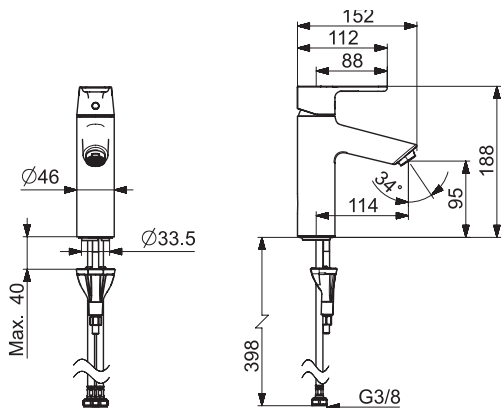

Oras

Installation and maintenance guide

2605F

EN 817
50 - 1000 kPa
0.1 l/s (300 kPa w/Controller)
max. +70°C

mpi.oras.com/2605F

2605AF/AFS

EN 817
50 - 1000 kPa
0.1 l/s (300 kPa w/Controller)
max. +70°C

mpi.oras.com/2605AF