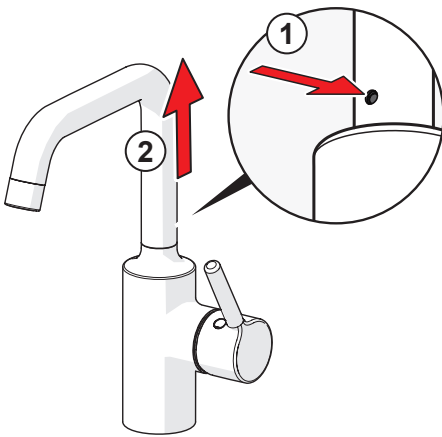

3

120°

60°/0°

159670/10

159667/10