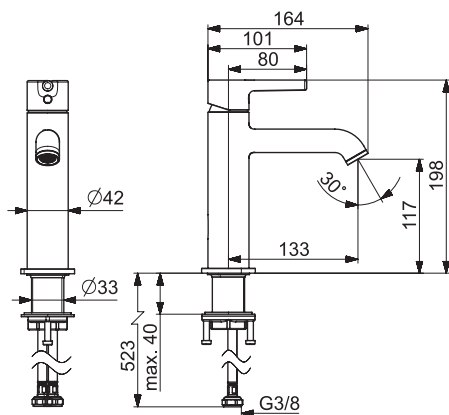

2605FH/FHS

EN 817
50 - 1000 kPa
0.1 l/s (300 kPa w/Controller)
max. +70°C