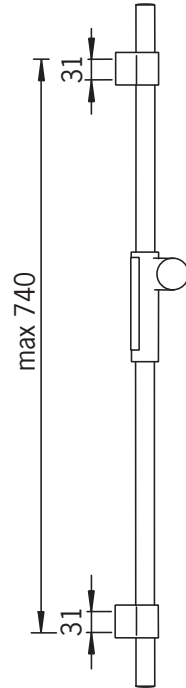

## Oras Hydra

Water Is Worth Loving.

..... 4

..... 9

..... 9

..... 17

**390**

max. +65°C

**253180**

max. +65°C

**242080**

max. +65°C

**251080**

max. +65°C

**253080**

max. +65°C

### 391

 x 4

 x 4

 x 4

 x 2

 x 1