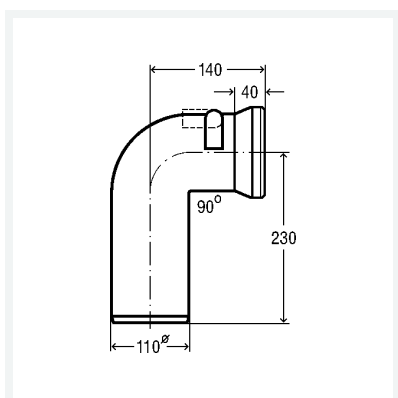

Tilkoblingsbend 90°

- for WC

utstyr

Tilbakeslagsklaff, manuell betjening, leppepakning

Modell 3811.5

Artikkel 138 882

Egenskaper

Nominell diameter	DN	100
Lengde	L	230
Utførelse	alpinhvit	
Vekt	496,14 g	
Volume	12432 cm ³	
Material	plast	