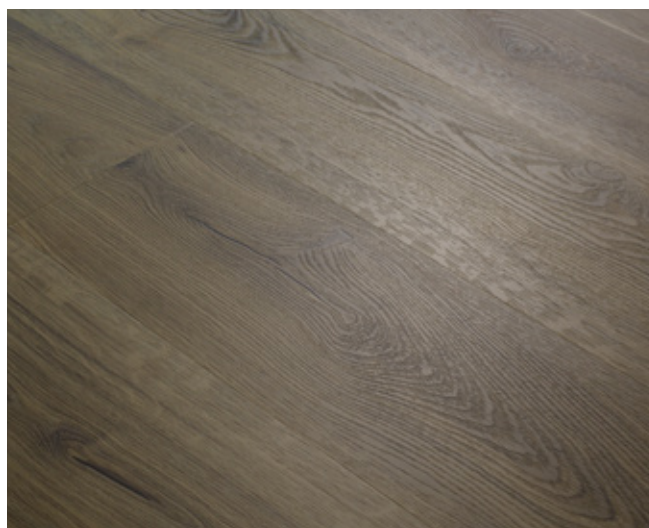

IMPRESSION

Det kan ta århundrer, til og med årtusener, før naturen skaper de vakre uttrykkene vi ser i materialer som tre og stein. Kvister, sprekker og fargevariasjoner avslører hemmeligheter fra materialets fortid og skaper unike egenskaper som harmonerer perfekt med vår menneskelige ånd.

Med Impression har vi håndplukket en samling av de vakreste tre- og steindesign vi kunne finne og gjenskapt de med utrolig nøyaktighet. Fra varm og innbydende eik til tidløs granitt.

EN OVERFLATE SOM FØLES SOM DEN SER UT

Med Impression kolleksjon har vi laget vår mest naturtro kolleksjon av vinylgulv. Ved å sikre at tekstur og pregning i gulvoverflaten følger kvistene og åringene i mønsterbildet, skaper du en naturtro opplevelse av gulvet.

EKSTRA STORE FORMATER FOR EKSTRA IMPONERENDE GULV

Impression kommer i store formater - trekolleksjonen består av planker på 220 x 1829 mm og steinkolleksjonen av fliser på 457 x 914 mm. I tillegg til at størrelsen gjør opplevelsen enda mer naturtro, får de større formatene et mindre rom til å føles større, og gir større rom et imponerende, elegant utseende.

UNIKT UTSEENDE

På Kährs har vi jobbet med tre i 160 år, og med Kährs Impression har vi brukt vår erfaring og kompetanse til å gjenskape det naturen har designet. Alt i et materiale som gjør at slitestyrken på gulvet kommer til å vare år etter år.