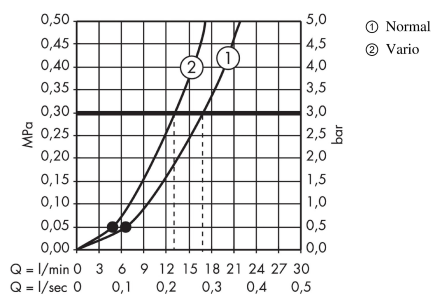

Crometta 85
Dusjsett Vario med dusjstang 65 cm
 Overflater: krom Art. nr. : 27763000

Beskrivelse

Informasjon

- består av: hånddusj, dusjstang, dusjslange, glider
- stråletype: normal stråle, variostråle
- velg dusjstråle med dreibar stråleskive
- dusjhodestørrelse: 85 mm
- uten kuleledd
- maksimal gjennomstrømningsmengde ved 3 bar: 17 l/min
- forkrommede veggfester av plast

Teknologi

Produktbilde

Måltegning

Gjennomstrømningsdiagram

Forbruksverdiene måles ved normal bruk med tilhørende armatur (temostat/blandebatteri/innmurt ventil).

Crometta 85
Dusjsett Vario med dusjstang 65 cm
 Overflater: krom Art. nr. : 27763000