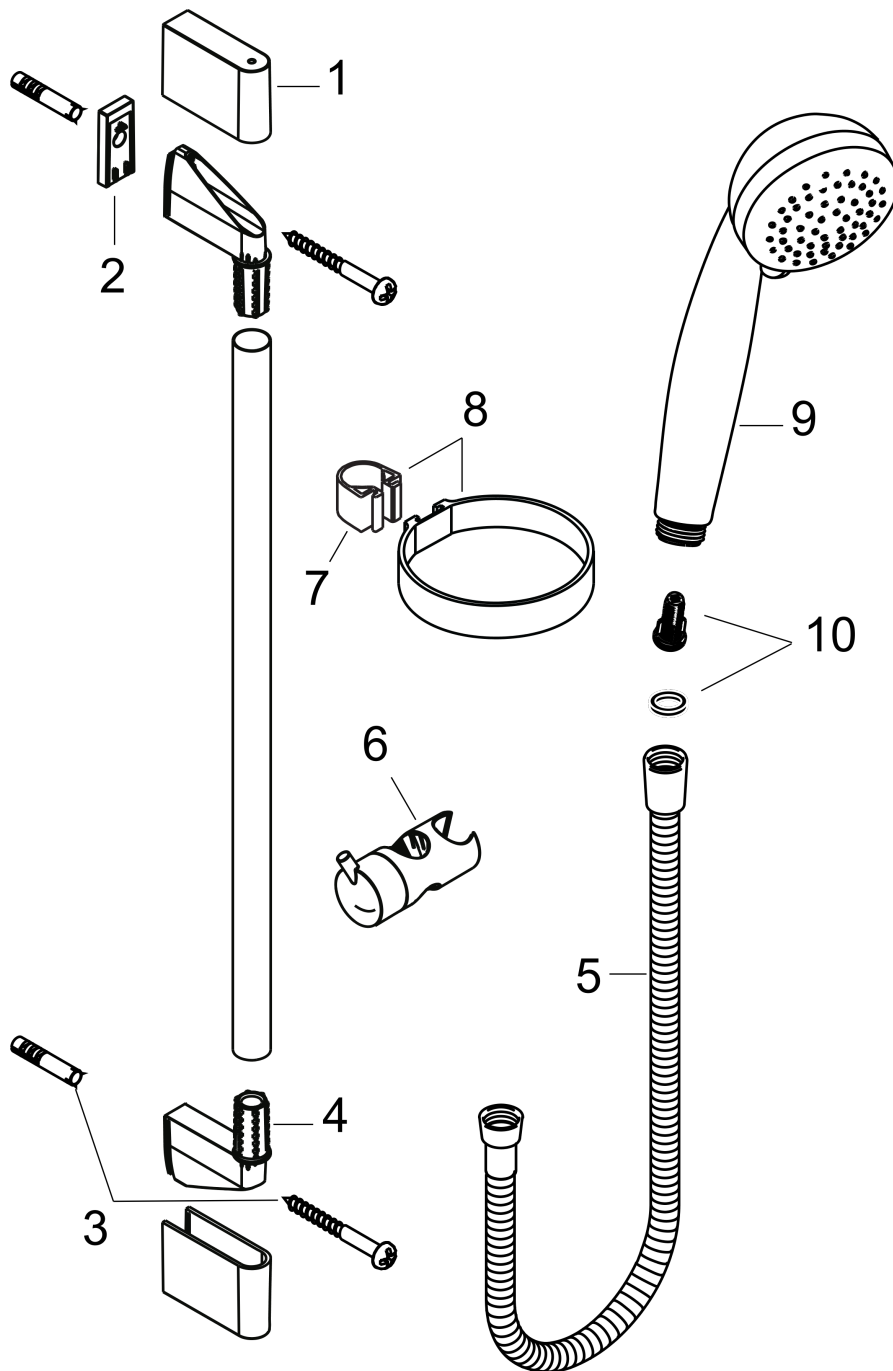

Crometta 85
Dusjsett Vario med dusjstang 65 cm
 Overflater: krom Art. nr. : 27763000

Beskrivelse

Informasjon

- består av: hånddusj, dusjstang, dusjslange, glider
- stråletype: normal stråle, variostråle
- velg dusjstråle med dreibar stråleskive
- dusjhodestørrelse: 85 mm
- uten kuleledd
- maksimal gjennomstrømningsmengde ved 3 bar: 17 l/min
- forkrommede veggfester av plast

Teknologi

Produktbilde

Måltegning

Gjennomstrømningsdiagram

Forbruksverdiene måles ved normal bruk med tilhørende armatur (temostat/blandebatteri/innmurt ventil).

Crometta 85
Dusjsett Vario med dusjstang 65 cm
 Overflater: krom Art. nr. : 27763000

Eksplosjonstegning

Produksjonsår: >06/08

Crometta 85
Dusjsett Vario med dusjstang 65 cm
Overflater: **krom** Art. nr. : **27763000**

Reservedelsliste

Produksjonsår: >06/08

Pos.	Beskrivelse	Art. nr.	PC	PU
1	cover	95217000	0	1
2	tile-matching-disk	97450000	0	1
3	mounting set	96179000	0	1
4	wall support	95218000	0	1
5	shower hose Metaflex'C 1,60 m	28266000	0	1
6	support, assy	95160000	0	1
7	clip for Casetta, Ø 22 mm	96189000	0	1
8	shelf Casetta	28678000	0	1
9	handshower	28562000	0	1
10	filter insert	97708000	0	1