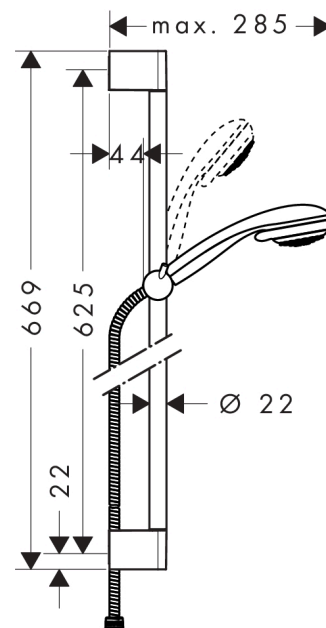

Crometta 85
Dusjsett Vario med dusjstang 65 cm
 Overflater: krom Art. nr. : 27763000

Beskrivelse

Informasjon

- består av: hånddusj, dusjstang, dusjslange, glider
- stråletype: normal stråle, variostråle
- velg dusjstråle med dreibar stråleskive
- dusjhodestørrelse: 85 mm
- uten kuleledd
- maksimal gjennomstrømningsmengde ved 3 bar: 17 l/min
- forkrommede veggfester av plast

Teknologi

Produktbilde

Måltegning

Gjennomstrømningsdiagram

Forbruksverdiene måles ved normal bruk med tilhørende armatur (temostat/blandebatteri/innmurt ventil).

Crometta 85
Dusjsett Vario med dusjstang 65 cm
 Overflater: krom Art. nr. : 27763000

Eksplosjonstegning

Produksjonsår: >06/08

Crometta 85
Dusjsett Vario med dusjstang 65 cm
Overflater: **krom** Art. nr. : **27763000**

Reservedelsliste

Produksjonsår: >06/08

Pos.	Beskrivelse	Art. nr.	PC	PU
1	cover	95217000	0	1
2	tile-matching-disk	97450000	0	1
3	mounting set	96179000	0	1
4	wall support	95218000	0	1
5	shower hose Metaflex'C 1,60 m	28266000	0	1
6	support, assy	95160000	0	1
7	clip for Casetta, Ø 22 mm	96189000	0	1
8	shelf Casetta	28678000	0	1
9	handshower	28562000	0	1
10	filter insert	97708000	0	1