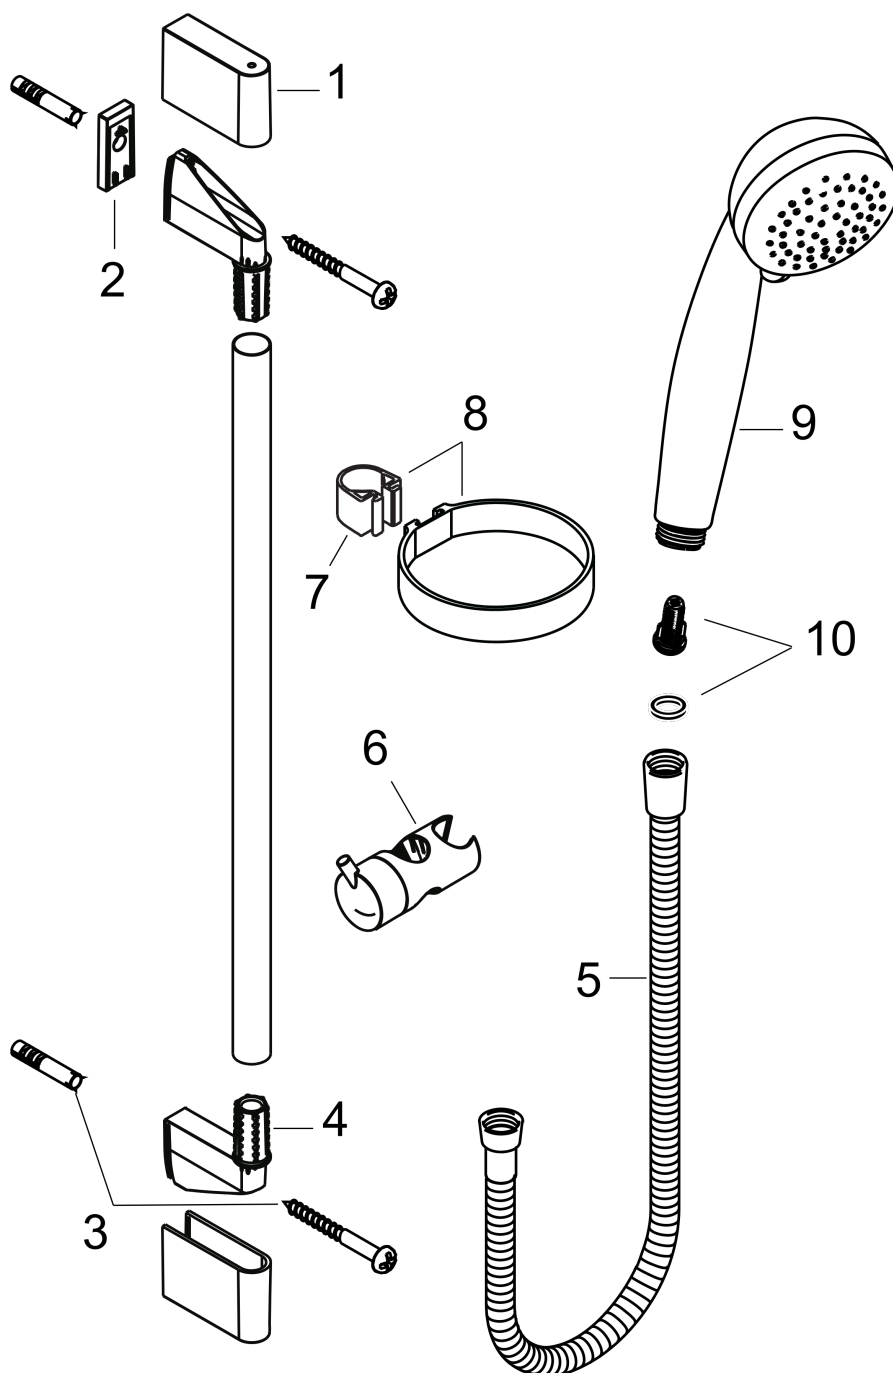

**Crometta 85****Dusjsett Vario med dusjstang 65 cm**

Overflater: krom Art. nr. : 27763000

**Beskrivelse****Informasjon**

- består av: hånddusj, dusjstang, dusjslange, glider
- stråletype: normal stråle, variostråle
- velg dusjstråle med dreibar stråleskive
- dusjhodestørrelse: 85 mm
- uten kuleledd
- maksimal gjennomstrømningsmengde ved 3 bar: 17 l/min
- forkrommede veggfester av plast

**Teknologi****Produktbilde****Måltegning****Gjennomstrømningsdiagram**

Forbruksverdiene måles ved normal bruk med tilhørende armatur (temostat/blandebatteri/innmurt ventil).

**Crometta 85**  
**Dusjsett Vario med dusjstang 65 cm**  
 Overflater: krom Art. nr. : 27763000

Eksplosjonstegning

Produksjonsår: >06/08

**Crometta 85**  
**Dusjsett Vario med dusjstang 65 cm**  
Overflater: **krom** Art. nr. : **27763000**

**Reservedelsliste**

Produksjonsår: &gt;06/08

<b>Pos.</b>	<b>Beskrivelse</b>	<b>Art. nr.</b>	<b>PC</b>	<b>PU</b>
1	cover	95217000	0	1
2	tile-matching-disk	97450000	0	1
3	mounting set	96179000	0	1
4	wall support	95218000	0	1
5	shower hose Metaflex'C 1,60 m	28266000	0	1
6	support, assy	95160000	0	1
7	clip for Casetta, Ø 22 mm	96189000	0	1
8	shelf Casetta	28678000	0	1
9	handshower	28562000	0	1
10	filter insert	97708000	0	1