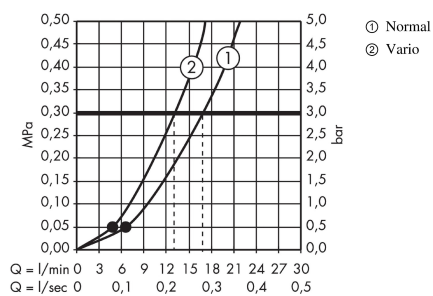

**Crometta 85****Dusjsett Vario med dusjstang 65 cm**

Overflater: krom Art. nr. : 27763000

**Beskrivelse****Informasjon**

- består av: hånddusj, dusjstang, dusjslange, glider
- stråletype: normal stråle, variostråle
- velg dusjstråle med dreibar stråleskive
- dusjhodestørrelse: 85 mm
- uten kuleledd
- maksimal gjennomstrømningsmengde ved 3 bar: 17 l/min
- forkrommede veggfester av plast

**Teknologi****Produktbilde****Måltegning****Gjennomstrømningsdiagram**

Forbruksverdiene måles ved normal bruk med tilhørende armatur (temostat/blandebatteri/innmurt ventil).

**Crometta 85**  
**Dusjsett Vario med dusjstang 65 cm**  
 Overflater: krom Art. nr. : 27763000