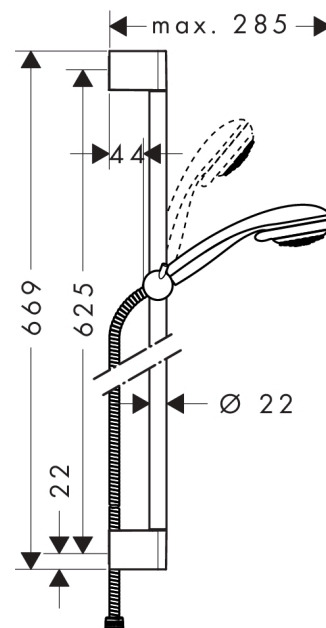

**Crometta 85****Dusjsett Vario med dusjstang 65 cm**

Overflater: krom Art. nr. : 27763000

**Beskrivelse****Informasjon**

- består av: hånddusj, dusjstang, dusjslange, glider
- stråletype: normal stråle, variostråle
- velg dusjstråle med dreibar stråleskive
- dusjhodestørrelse: 85 mm
- uten kuleledd
- maksimal gjennomstrømningsmengde ved 3 bar: 17 l/min
- forkrommede veggfester av plast

**Teknologi****Produktbilde****Måltegning****Gjennomstrømningsdiagram**

Forbruksverdiene måles ved normal bruk med tilhørende armatur (temostat/blandebatteri/innmurt ventil).

**Crometta 85**  
**Dusjsett Vario med dusjstang 65 cm**  
 Overflater: krom Art. nr. : 27763000

Eksplosjonstegning

Produksjonsår: >06/08

**Crometta 85**  
**Dusjsett Vario med dusjstang 65 cm**  
Overflater: **krom** Art. nr. : **27763000**

**Reservedelsliste**

Produksjonsår: &gt;06/08

<b>Pos.</b>	<b>Beskrivelse</b>	<b>Art. nr.</b>	<b>PC</b>	<b>PU</b>
1	cover	95217000	0	1
2	tile-matching-disk	97450000	0	1
3	mounting set	96179000	0	1
4	wall support	95218000	0	1
5	shower hose Metaflex'C 1,60 m	28266000	0	1
6	support, assy	95160000	0	1
7	clip for Casetta, Ø 22 mm	96189000	0	1
8	shelf Casetta	28678000	0	1
9	handshower	28562000	0	1
10	filter insert	97708000	0	1