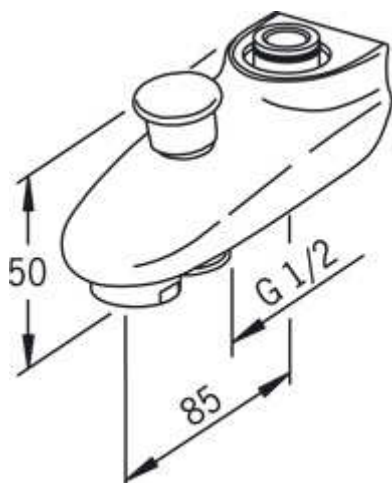

Oras (221220)

Tut for kar/dusj

Farge: Forkrommet

NRF: 4204288

EAN code: 6414150045707

Beskrivelse: Tut for kar/dusj Strålesamler M28 x 1 utv. Standard pakn. 1-20

Teknisk informasjon

Mål