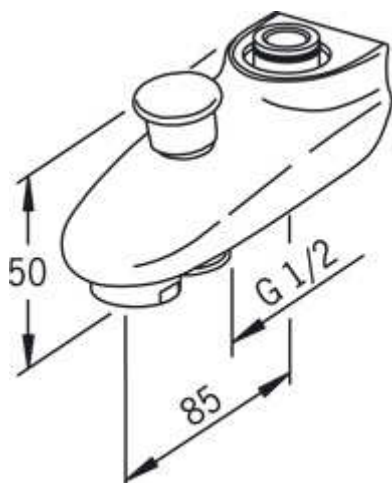

### Tut for kar/dusj

**Farge:** Forkrommet

**NRF:** 4204288

**EAN code:** 6414150045707

**Beskrivelse:** Tut for kar/dusj Strålesamler M28 x 1 utv. Standard pakn. 1-20