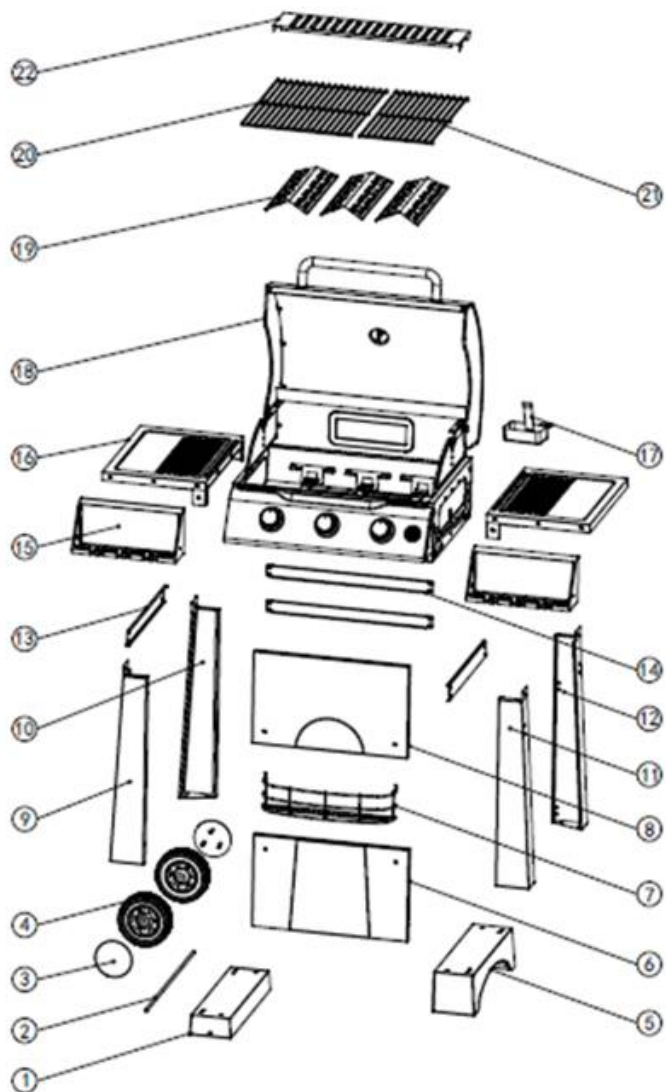

Smart Dallas 3000

Art.nr.: 440668

- 4 442050 Dallas 3000 – Wheel – Hjul
 - 17 442032 Dallas 3000 – Grease cup – fettkopp
 - 19 441929 Dallas 3000 – Flametamer – Varmefordeler
 - 20 442034 Dallas 3000 – Grid (L) – Rist stor
 - 21 442035 Dallas 3000 – Grid (S) – Rist liten/stål
 - 22 441935 Dallas 3000 – Warming rack – varmehylle
-
- 441937 Dallas 3000 – Thermometer – termometer
 - 442117 Dallas 3000 – Lid – Lokk
 - 441958 Dallas 3000 – Knob – reguleringsbryter
 - 441938 Dallas 3000 – Burner – Brenner
 - 442154 Dallas 3000 – Grease tray – fettskuff