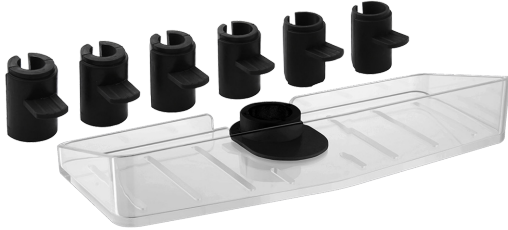

DIVELLO MULTI SHOWER BAR SHELF Ø18-25

ORIGINAL

DIMENSION	Ø18-25mm
WARRANTY	2 YEARS*
EN STANDARD	N/A

**Fails due to normal product wear, rubber part wear, incorrect installation, incorrect use or failure to follow assembly instructions will not be compensated.*

SWE - Universell hylla (tvål-/schampohylla) för duschstång (Ø 18-25 mm). DIVELLO ORIGINAL™: Armaturberoende och optimerande originalprodukt. Installeras direkt (utan demontering) på alla duschstänger (Ø 18, 19, 20,6, 22, 24 och 25 mm).

NOR - Universell hylle (såpe-/sjampohylla) for dusjstang (Ø 18-25 mm). DIVELLO ORIGINAL™: Armaturuavhengig og optimerende originalprodukt. Installeres direkte (uten demontering) på alle dusjstenger (Ø 18, 19, 20,6, 22, 24 og 25 mm).

FIN - Yleismallinen hylly (saippua-/shampooteline) suihkutankoon (Ø 18-25 mm). DIVELLO ORIGINAL™: Kaikkien vesikalusteiden kanssa yhteensopiva ja optimoitu alkuperäistuote. Voidaan asentaa suoraan (ilman irrottamista) kaikkiin suihkutankoihin (Ø 18, 19, 20.6, 22, 24 ja 25 mm).