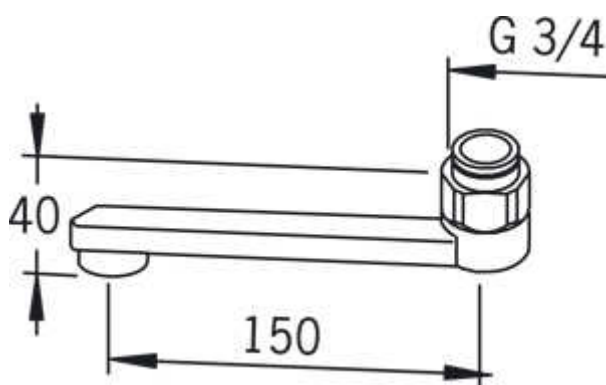

Teknisk informasjon

Mål