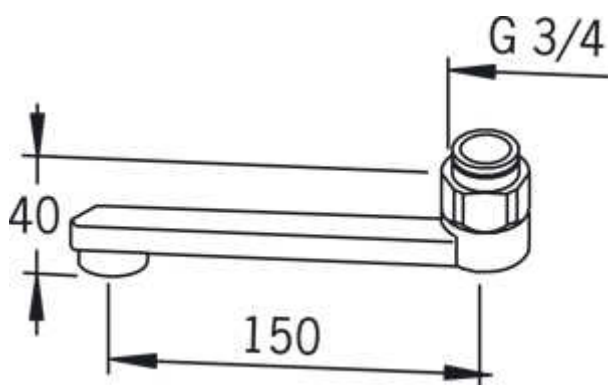

Oras (211215)

Tut komplett

Farge: Forkrommet

NRF: 4204282

EAN code: 6414150010620

Beskrivelse: Svingbar utløpstut Strålesamler M22 x 1 innv. Standard pakn. 1

Teknisk informasjon

Mål