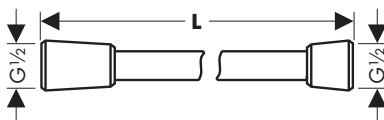

# hansgrohe

- DE** Montageanleitung  
**FR** Instructions de montage  
**EN** assembly instructions  
**IT** Istruzioni per Installazione  
**ES** Instrucciones de montaje  
**NL** Handleiding  
**DK** Monteringsvejledning  
**PT** Manual de Instalação  
**PL** Instrukcja montażu  
**CS** Montážní návod  
**SK** Montážny návod  
**ZH** 组装说明  
**RU** Инструкция по монтажу  
**HU** Szerelési útmutató  
**FI** Asennusohje  
**SV** Monteringsanvisning  
**LT** Montavimo instrukcijos  
**HR** Uputstva za instalaciju  
**TR** Montaj kılavuzu  
**RO** Instrucțiuni de montare  
**EL** Οδηγία συναρμολόγησης  
**SL** Navodila za montažo  
**ET** Paigaldusjuhend  
**LV** Montāžas instrukcija  
**SR** Uputstvo za montažu  
**NO** Montasjeveiledning  
**BG** Инструкция за употреба  
**SQ** Udhëzime rreth montimit  
**AR** تعليمات التجميع

- Isiflex** 28278XXX (80 cm)  
**Isiflex** 28272XXX (125 cm)  
**Isiflex** 28276XXX (160 cm)  
**Isiflex** 28275XXX (175 cm)  
**Isiflex** 28274XXX (200 cm)

- Comfortflex** 28167XXX (125 cm)  
**Comfortflex** 28168XXX (160 cm)  
**Comfortflex** 28162XXX (175 cm)  
**Comfortflex** 28169XXX (200 cm)

- Sensoflex** 28132XXX (125 cm)  
**Sensoflex** 28133XXX (150 cm)  
**Sensoflex** 28136XXX (160 cm)  
**Sensoflex** 28135XXX (175 cm)  
**Sensoflex** 28134XXX (200 cm)

	<b>L</b>	ACS	DVGW	KIWA	NF	SVGW	WRAS
Isiflex 28278XXX	80 cm					X	X
Isiflex 28272XXX	125 cm		CQ0363	X	X	X	X
Isiflex 28276XXX	160 cm		CQ0363	X	X	X	X
Isiflex 28275XXX	175 cm					X	
Isiflex 28274XXX	200 cm		CQ0363	X	X	X	X
Comfortflex 28167XXX	125 cm	X			X	X	X
Comfortflex 28168XXX	160 cm	X			X	X	
Comfortflex 28162XXX	175 cm	X				X	
Comfortflex 28169XXX	200 cm	X			X	X	
Sensoflex 28132XXX	125 cm		CN0289			X	
Sensoflex 28133XXX	150 cm					X	
Sensoflex 28136XXX	160 cm		CN0289			X	
Sensoflex 28135XXX	175 cm					X	
Sensoflex 28134XXX	200 cm		CN0289			X	