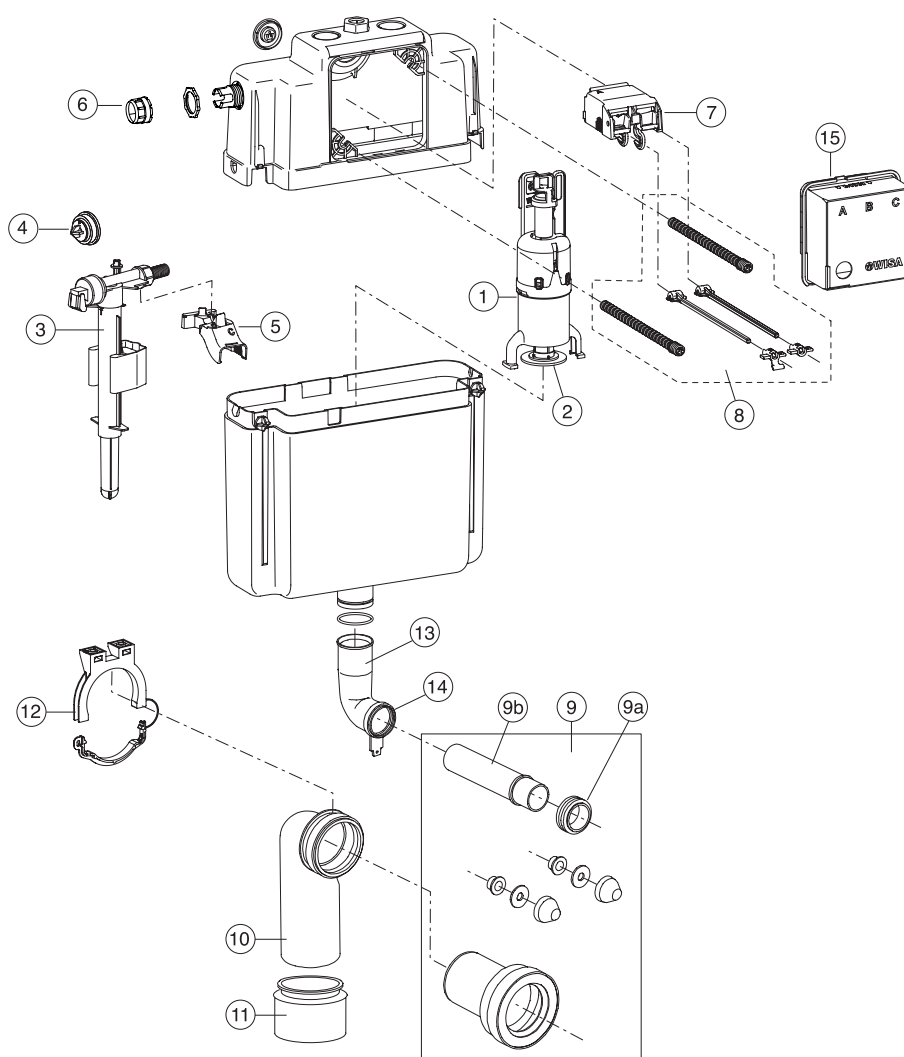

## Reservedeler Triomont XS, år 2008 -

| Del nr. | NRF nr. | Reservedeler Triomont XS, år 2008 -   | Art. nr.     |
|---------|---------|---|--------------|
| 1       | 6025943 | Bunnventil XS, Duo/6 ltr.   | GB1921100370 |
| 2       | 6025944 | Tetning bunnventil XS   | GB1921100371 |
| 3       | 6025945 | Flottørventil   | GB1921100372 |
| 4       | 6025946 | Membran flottørventil   | GB1921100373 |
|         | 6025899 | Membran flottørventil. Butikkpagn. 10 pagn.   | GB1921100374 |
| 5       | 6025947 | Feste Flottørventil XS  | GB1921100375 |
| 6       | 6025948 | Hylse med beskyttelsesrør   | GB1921100376 |
| 7       | 6025949 | Spenne med løftekroker XS   | GB1921100377 |
| 8       | 6025951 | Sett med fikserings-/manøvreringspinner 6 ltr. XS   | GB1921100378 |
|         | 6025952 | Sett med fikserings-/manøvreringspinner duo XS  | GB1921100379 |
| 9       | 6025953 | Sett klosetttilkopling. Spylør L=300 mm, tilkopl. spylørør, avløpsrør L=300 mm, 2 plastylser/brikker/dekkappe | GB1921100380 |
| 9a      | 6025954 | Tilkopling spylørør   | GB1921100381 |
| 9b      | -       | Spylørør L=300 mm   | GB1921100111 |
| 10      | 6025955 | Avløpsbend 90x90 mm   | GB1921100382 |
| 11      | 6025956 | Reduksjon/excenter 90x100 mm  | GB1921100383 |
| 12      | 6025957 | Fiksering avløpsbend  | GB1921100384 |
| 13      | 6025958 | Spylørør med feste XS   | GB1921100385 |
| 14      | 6025959 | Tetningsring spylørør XS  | GB1921100386 |
| 15      | 6025961 | Beskyttelseskappe XS  | GB1921100387 |